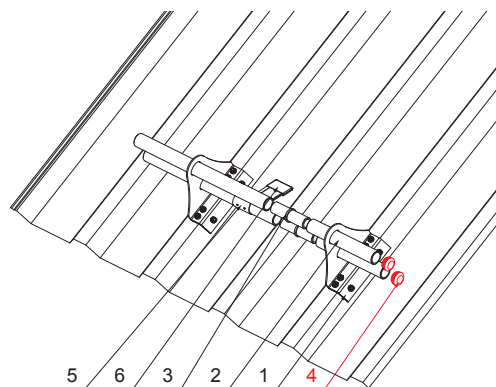

TECHNICKÝ LIST

PVC KRYTKA TRUBKY ZACHYTÁVAČE SNĚHU

ZS-WZSF-KR PVC

PS PVC – Prachově šedá – RAL 7037

DETAIL:

1. držák na trapéz 1-dírový
2. trubka zachytávače sněhu
3. PVC spojka trubky zachytávače sněhu
4. PVC krytka trubky zachytávače sněhu
5. rozrážeč ledu na trapéz
6. PVC černý návrlek na rozrážeč ledu

DETAIL:

1. držák na trapéz 2-dírový
2. trubka zachytávače sněhu
3. PVC spojka trubky zachytávače sněhu
4. PVC krytka trubky zachytávače sněhu
5. rozrážeč ledu na trapéz
6. PVC černý návrlek na rozrážeč ledu

INDEX	ZMĚNA	DATUM	PODPIS		
ZN. MAT.			T.O.	HMOTNOST kg	MER.
ROZM.-POLOT					
POM. ZAŘ.				STN	TR.Č.
VYPR.	Ing. Kluska M.			POZN.	Č.POZICE
PRESK.					
TECHNOL.		TECHNOL.		STARÝ V.	Č.V.
NÁZEV				ZS-WZSF-KR PVC	
PVC krytka trubky zachytávače sněhu				Počet listů	List