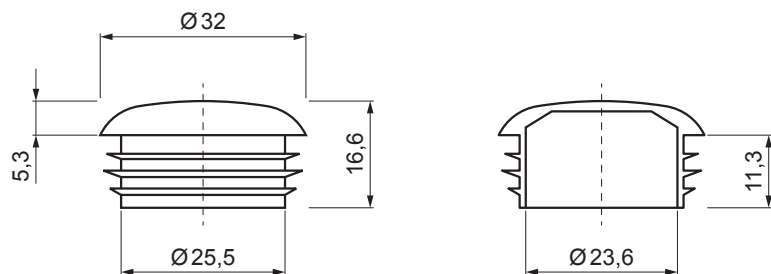

TECHNICKÝ LIST

PVC KRYTKA TRUBKY ZACHYTÁVAČE SNĚHU

ZS-WZSF-KR PVC

PS PVC – Prachově šedá – RAL 7037

DETAIL:

1. držák na trapéz 1-dírový
2. trubka zachytávače sněhu
3. PVC spojka trubky zachytávače sněhu
4. PVC krytka trubky zachytávače sněhu
5. rozrážeč ledu na trapéz
6. PVC černý návrlek na rozrážeč ledu

DETAIL:

1. držák na trapéz 2-dírový
2. trubka zachytávače sněhu
3. PVC spojka trubky zachytávače sněhu
4. PVC krytka trubky zachytávače sněhu
5. rozrážeč ledu na trapéz
6. PVC černý návrlek na rozrážeč ledu

INDEX	ZMĚNA	DATUM	PODPIS		
ZN. MAT.			T.O.	HMOTNOST kg	MER.
ROZM.-POLOT					
POM. ZAŘ.				STN	TR.Č.
VYPR.	Ing. Kluska M.			POZN.	Č.POZICE
PRESK.					
TECHNOL.		TECHNOL.		STARÝ V.	Č.V.
NÁZEV				ZS-WZSF-KR PVC	
PVC krytka trubky zachytávače sněhu				Počet listů	List