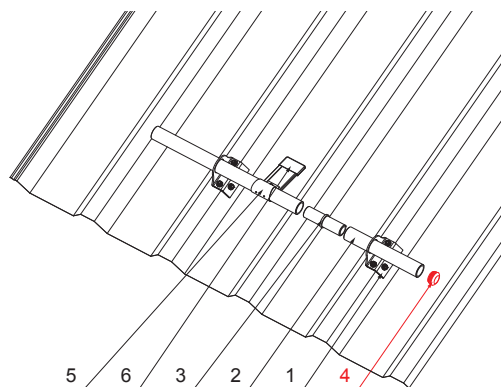

TECHNICKÝ LIST

PVC KRYTKA TRUBKY ZACHYTÁVAČE SNĚHU

ZS-WZSF-KR PVC

PS PVC – Prachově šedá – RAL 7037

DETAIL:

1. držák na trapéz 1-dírový
2. trubka zachytávače sněhu
3. PVC spojka trubky zachytávače sněhu
4. PVC krytka trubky zachytávače sněhu
5. rozrážeč ledu na trapéz
6. PVC černý návrlek na rozrážeč ledu

DETAIL:

1. držák na trapéz 2-dírový
2. trubka zachytávače sněhu
3. PVC spojka trubky zachytávače sněhu
4. PVC krytka trubky zachytávače sněhu
5. rozrážeč ledu na trapéz
6. PVC černý návrlek na rozrážeč ledu

INDEX	ZMĚNA	DATUM	PODPIS		
ZN. MAT.			T.O.	HMOTNOST kg	MER.
ROZM.-POLOT					
POM. ZAŘ.				STN	TR.Č.
VYPR.	Ing. Kluska M.			POZN.	Č.POZICE
PRESK.					
TECHNOL.		TECHNOL.		STARÝ V.	Č.V.
NÁZEV				ZS-WZSF-KR PVC	
PVC krytka trubky zachytávače sněhu				Počet listů	List