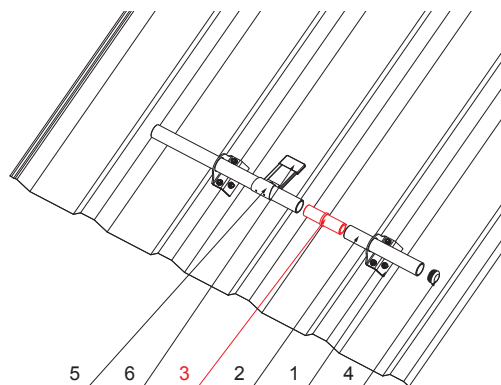

TECHNICKÝ LIST

PVC SPOJKA TRUBKY ZACHYTÁVAČE SNĚHU

ZS-WZSF-SR PVC

IC PVC – Intenzivní černá – RAL 9005

DETAIL:

1. držák na trapez 1-dírový
2. trubka zachytávače sněhu
3. PVC spojka trubky zachytávače sněhu
4. PVC krytka trubky zachytávače sněhu
5. rozrážeč ledu na trapez
6. PVC černý návlék na rozrážeč ledu

DETAIL:

1. držák na trapez 2-dírový
2. trubka zachytávače sněhu
3. PVC spojka trubky zachytávače sněhu
4. PVC krytka trubky zachytávače sněhu
5. rozrážeč ledu na trapez
6. PVC černý návlék na rozrážeč ledu

| | | | | | |
|--|-------|----------|--------|-------------|------------------------|
| INDEX | ZMĚNA | DATUM | PODPIS | | |
| ZN. MAT. | | T.O. | | | |
| ROZM.-POLOT | | | | STN | TR.Č. |
| POM. ZAŘ. | | | | POZN. | Č.POZICE |
| VYPR. Ing. Kluska M. | | | | STARÝ V. | Č.V. |
| PRESK. | | | | | |
| TECHNOL. | | TECHNOL. | | | |
| NÁZEV PVC spojka trubky zachytávače sněhu | | | | Počet listů | ZS-WZSF-SR PVC List |