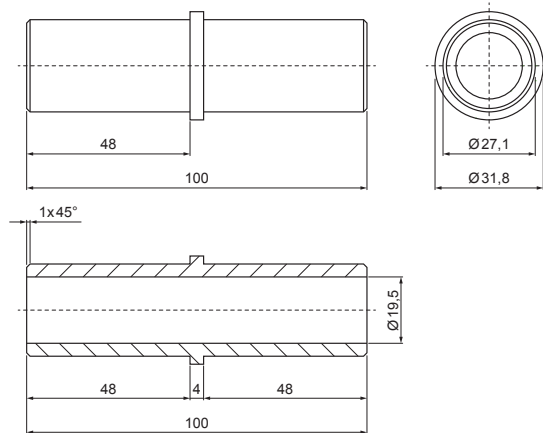

TECHNICKÝ LIST

PVC SPOJKA TRUBKY ZACHYTÁVAČE SNĚHU

ZS-WZSF-SR PVC

IC PVC – Intenzivní černá – RAL 9005

DETAIL:

1. držák na trapez 1-dírový
2. trubka zachytávače sněhu
3. PVC spojka trubky zachytávače sněhu
4. PVC krytka trubky zachytávače sněhu
5. rozrážeč ledu na trapez
6. PVC černý návlék na rozrážeč ledu

| | | | | | |
|--|-------|----------|--------|-------------|------------------------|
| INDEX | ZMĚNA | DATUM | PODPIS | | |
| ZN. MAT. | | T.O. | | | |
| ROZM.-POLOT | | | | STN | TR.Č. |
| POM. ZAŘ. | | | | POZN. | Č.POZICE |
| VYPR. Ing. Kluska M. | | | | STARÝ V. | Č.V. |
| PRESK. | | | | | |
| TECHNOL. | | TECHNOL. | | | |
| NÁZEV PVC spojka trubky zachytávače sněhu | | | | Počet listů | ZS-WZSF-SR PVC List |