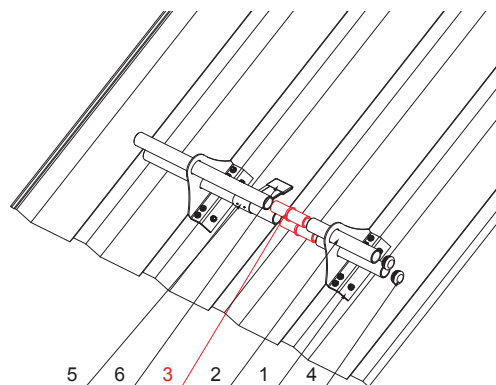

TECHNICKÝ LIST

PVC SPOJKA TRUBKY ZACHYTÁVAČE SNĚHU

ZS-WZSF-SR PVC

IC PVC – Intenzivní černá – RAL 9005

DETAIL:

1. držák na trapez 1-dírový
2. trubka zachytávače sněhu
3. PVC spojka trubky zachytávače sněhu
4. PVC krytka trubky zachytávače sněhu
5. rozrážeč ledu na trapez
6. PVC černý návlék na rozrážeč ledu

DETAIL:

1. držák na trapez 2-dírový
2. trubka zachytávače sněhu
3. PVC spojka trubky zachytávače sněhu
4. PVC krytka trubky zachytávače sněhu
5. rozrážeč ledu na trapez
6. PVC černý návlék na rozrážeč ledu

| | | | | | |
|--|-------|----------|--------|-------------|------------------------|
| INDEX | ZMĚNA | DATUM | PODPIS | | |
| ZN. MAT. | | T.O. | | | |
| ROZM.-POLOT | | | | STN | TR.Č. |
| POM. ZAŘ. | | | | POZN. | Č.POZICE |
| VYPR. Ing. Kluska M. | | | | STARÝ V. | Č.V. |
| PRESK. | | | | | |
| TECHNOL. | | TECHNOL. | | | |
| NÁZEV PVC spojka trubky zachytávače sněhu | | | | Počet listů | ZS-WZSF-SR PVC List |