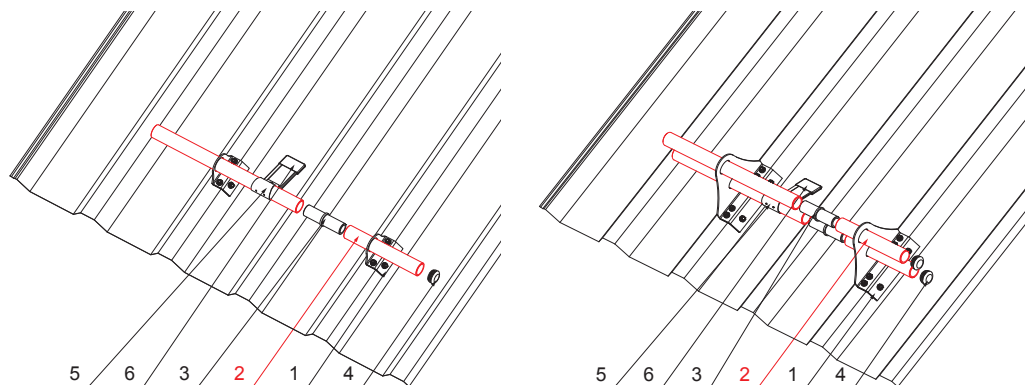

TECHNICKÝ LIST

TRUBKA ZACHYTÁVAČE SNĚHU

ZS-WZSF RU 32

W Hliník – Natur

DETAIL:

1. držák na trapéz 1-dírový
2. trubka zachytávače sněhu
3. PVC spojka trubky zachytávače sněhu
4. PVC krytka trubky zachytávače sněhu
5. rozrážeč ledu na trapéz
6. PVC černý návlek na rozrážeč ledu

DETAIL:

1. držák na trapéz 2-dírový
2. trubka zachytávače sněhu
3. PVC spojka trubky zachytávače sněhu
4. PVC krytka trubky zachytávače sněhu
5. rozrážeč ledu na trapéz
6. PVC černý návlek na rozrážeč ledu

INDEX	ZMĚNA	DATUM	PODPIS	 
ZN. MAT.		T.O.		
ROZM.-POLOT				MER.
POM. ZAŘ.				STN
VYPR.	Ing. Kluska M.			POZN.
PRESK.				Č.POZICE
TECHNOL.	TECHNOL.			STARÝ V.
NÁZEV				Č.V.
Trubka zachytávače sněhu		Počet listů		ZS-WZSF RU 32
				List