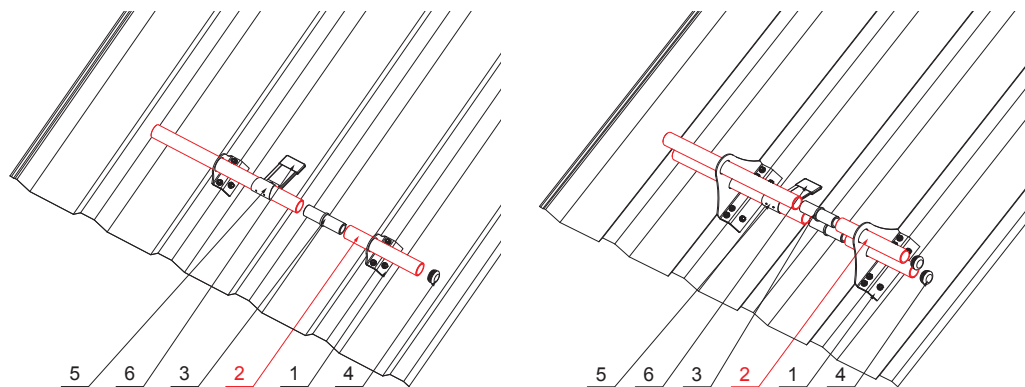

TECHNICKÝ LIST

TRUBKA ZACHYTÁVAČE SNĚHU

ZS-WZSF RU 32

W Hliník – Natur

DETAIL:

1. držák na trapéz 1-dírový
2. trubka zachytávače sněhu
3. PVC spojka trubky zachytávače sněhu
4. PVC krytka trubky zachytávače sněhu
5. rozrážeč ledu na trapéz
6. PVC černý návlék na rozrážeč ledu

DETAIL:

1. držák na trapéz 2-dírový
2. trubka zachytávače sněhu
3. PVC spojka trubky zachytávače sněhu
4. PVC krytka trubky zachytávače sněhu
5. rozrážeč ledu na trapéz
6. PVC černý návlék na rozrážeč ledu

INDEX	ZMĚNA	DATUM	PODPIS	 
ZN. MAT.		T.O.	HMOTNOST kg	
ROZM.-POLOT				MER.
POM. ZAŘ.		STN		TR.Č.
VYPR.	Ing. Kluska M.	POZN.		Č.POZICE
PRESK.		STARÝ V.		Č.V.
TECHNOL.		TECHNOL.		
NÁZEV		Trubka zachytávače sněhu		
		Počet listů		ZS-WZSF RU 32
				List 