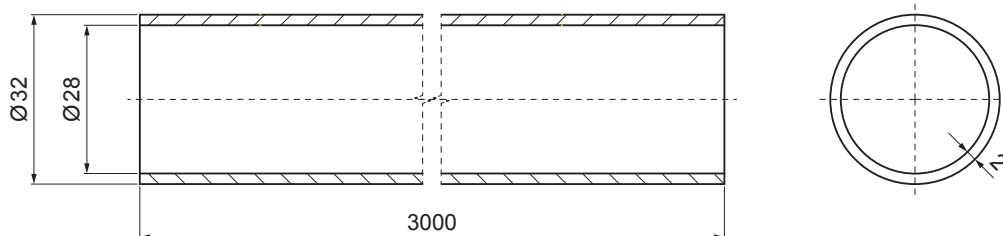

TECHNICKÝ LIST

TRUBKA ZACHYTÁVAČE SNĚHU

ZS-WZSF RU 32

W Hliník – Natur

DETAIL:

1. držák na trapéz 1-dírový
2. trubka zachytávače sněhu
3. PVC spojka trubky zachytávače sněhu
4. PVC krytka trubky zachytávače sněhu
5. rozrážeč ledu na trapéz
6. PVC černý návlék na rozrážeč ledu