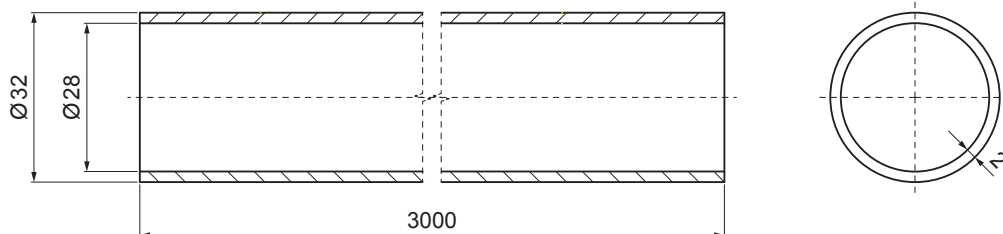

TECHNICKÝ LIST

TRUBKA ZACHYTÁVAČE SNĚHU

ZS-WZSF RU 32

W Hliník – Natur

DETAIL:

1. držák na trapez 1-dírový
2. trubka zachytávače sněhu
3. PVC spojka trubky zachytávače sněhu
4. PVC krytka trubky zachytávače sněhu
5. rozrážeč ledu na trapez
6. PVC černý návlék na rozrážeč ledu