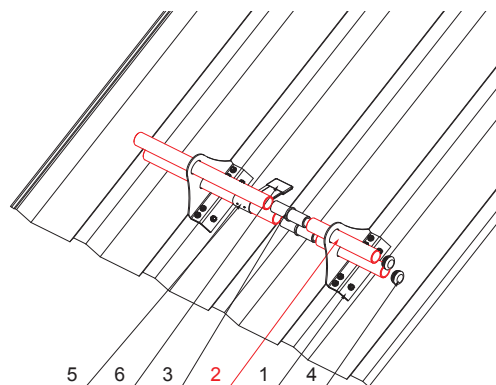

TECHNICKÝ LIST

TRUBKA ZACHYTÁVAČE SNĚHU

ZS-WZSF RU 32

W Hliník – Natur

DETAIL:

1. držák na trapez 1-dírový
2. trubka zachytávače sněhu
3. PVC spojka trubky zachytávače sněhu
4. PVC krytka trubky zachytávače sněhu
5. rozrážeč ledu na trapez
6. PVC černý návlék na rozrážeč ledu

DETAIL:

1. držák na trapez 2-dírový
2. trubka zachytávače sněhu
3. PVC spojka trubky zachytávače sněhu
4. PVC krytka trubky zachytávače sněhu
5. rozrážeč ledu na trapez
6. PVC černý návlék na rozrážeč ledu

INDEX	ZMĚNA	DATUM	PODPIS	 
ZN. MAT.		T.O.		
ROZM.-POLOT				MER.
POM. ZAŘ.				STN
VYPR.	Ing. Kluska M.			POZN.
PRESK.				Č.POZICE
TECHNOL.	TECHNOL.			STARÝ V.
NÁZEV				Č.V.
Trubka zachytávače sněhu		Počet listů		ZS-WZSF RU 32
				List