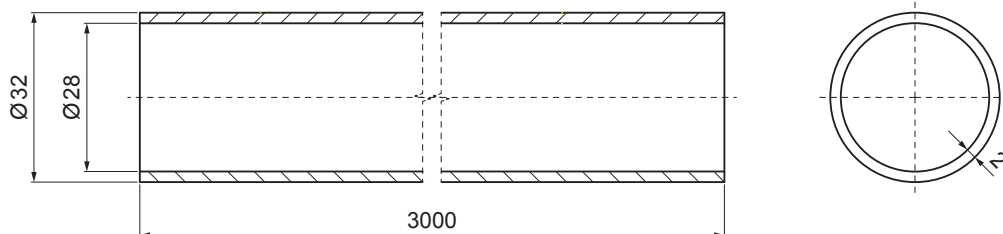

TECHNICKÝ LIST

TRUBKA ZACHYTÁVAČE SNĚHU

ZS-WZSF RU 32

W Hliník – Natur

DETAIL:

1. držák na trapéz 1-dírový
2. trubka zachytávače sněhu
3. PVC spojka trubky zachytávače sněhu
4. PVC krytka trubky zachytávače sněhu
5. rozrážeč ledu na trapéz
6. PVC černý návlek na rozrážeč ledu