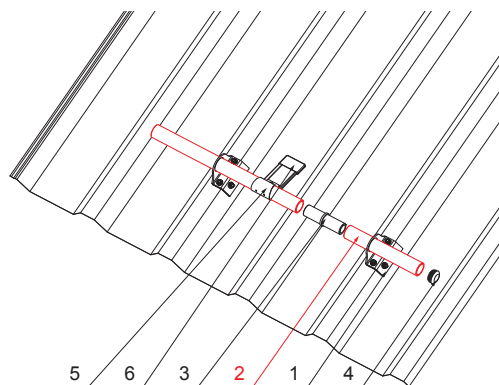

TECHNICKÝ LIST

TRUBKA ZACHYTÁVAČE SNĚHU

ZS-WZSF RU 32

W Hliník – Natur

DETAIL:

1. držák na trapez 1-dírový
2. trubka zachytávače sněhu
3. PVC spojka trubky zachytávače sněhu
4. PVC krytka trubky zachytávače sněhu
5. rozrážeč ledu na trapez
6. PVC černý návlék na rozrážeč ledu

DETAIL:

1. držák na trapez 2-dírový
2. trubka zachytávače sněhu
3. PVC spojka trubky zachytávače sněhu
4. PVC krytka trubky zachytávače sněhu
5. rozrážeč ledu na trapez
6. PVC černý návlék na rozrážeč ledu

INDEX	ZMĚNA	DATUM	PODPIS	 
ZN. MAT.		T.O.		
ROZM.-POLOT				MER.
POM. ZAŘ.				STN
VYPR.	Ing. Kluska M.			POZN.
PRESK.				Č.POZICE
TECHNOL.	TECHNOL.			STARÝ V.
NÁZEV				Č.V.
Trubka zachytávače sněhu		Počet listů		ZS-WZSF RU 32
				List