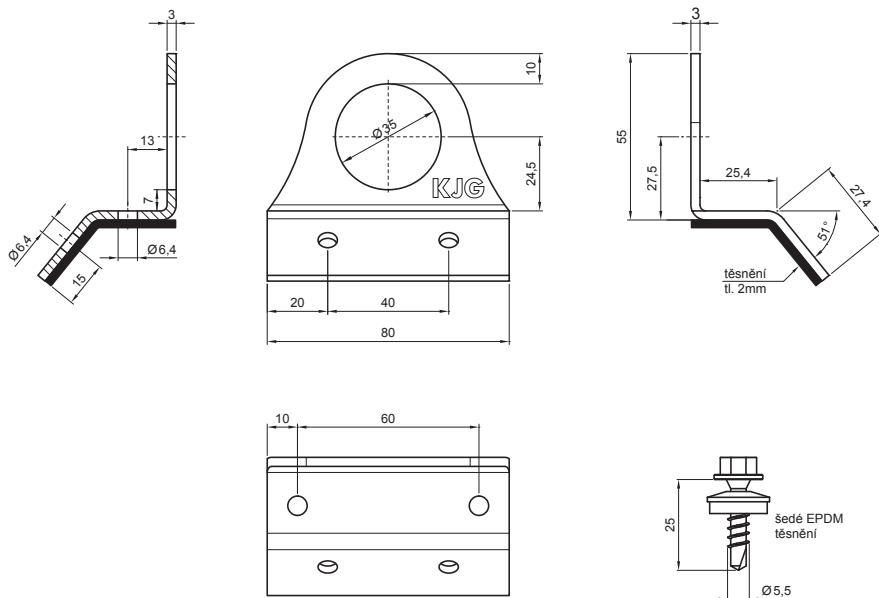

TECHNICKÝ LIST

DRŽÁK NA TRAPÉZ 1-DÍROVÝ

ZS-TR WSZTR 1/35

BALENÍ:

- držák na trapéz 1-dírový – 1 ks
- nerezový šroub Ø5,5x25 – 4 ks

DETAIL:

1. držák na trapéz 1-dírový
2. trubka zachytávače sněhu
3. PVC spojka trubky zachytávače sněhu
4. PVC krytka trubky zachytávače sněhu
5. rozrážeč ledu na trapéz
6. PVC černý návlek na rozrážeč ledu

W Hliník – Natur

INDEX	ZMĚNA	DATUM	PODPIS		
ZN. MAT.		T.O.			
ROZM.-POLOT					
POM. ZAŘ.				STN	TR.Č.
VYPR.	Ing. Kluska M.			POZN.	Č.POZICE
PRESK.					
TECHNOL.		TECHNOL.		STARÝ V.	Č.V.
NÁZEV				Počet listů	
Držák na trapéz 1-dírový				ZS-TR WSZTR 1/35	
				List	