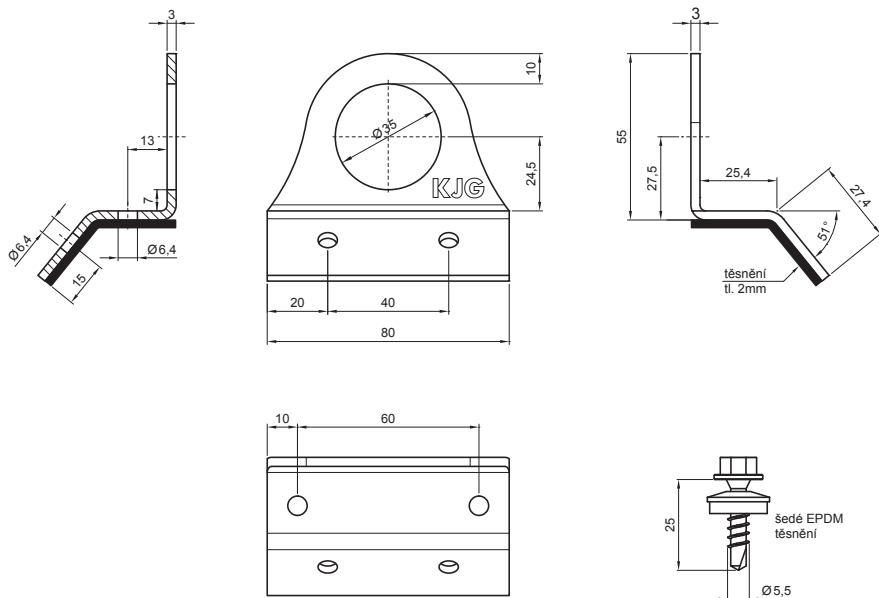

TECHNICKÝ LIST

DRŽÁK NA TRAPÉZ 1-DÍROVÝ

ZS-TR WSZTR 1/35

BALENÍ:

- držák na trapéz 1-dírový – 1 ks
- nerezový šroub Ø5,5x25 – 4 ks

DETAIL:

1. držák na trapéz 1-dírový
2. trubka zachytávače sněhu
3. PVC spojka trubky zachytávače sněhu
4. PVC krytka trubky zachytávače sněhu
5. rozrážeč ledu na trapéz
6. PVC černý návlek na rozrážeč ledu

W Hliník – Natur

INDEX	ZMĚNA	DATUM	PODPIS	  	
ZN. MAT.		T.O.			HMOTNOST kg
ROZM.-POLOT					
POM. ZAŘ.				STN	TR.Č.
VYPR.	Ing. Kluska M.			POZN.	Č.POZICE
PRESK.					
TECHNOL.		TECHNOL.		STARÝ V.	Č.V.
NÁZEV				Počet listů	
Držák na trapéz 1-dírový				ZS-TR WSZTR 1/35	
				List 	