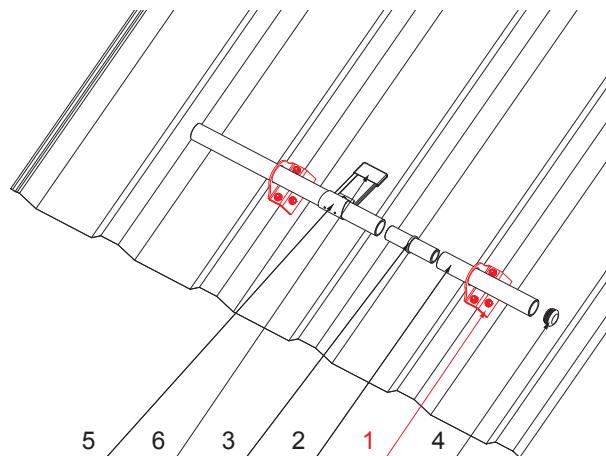

DETAIL:

1. držák na trapéz 1-dírový
2. trubka zachytávače sněhu
3. PVC spojka trubky zachytávače sněhu
4. PVC krytka trubky zachytávače sněhu
5. rozrážeč ledu na trapéz
6. PVC černý návlek na rozrážeč ledu