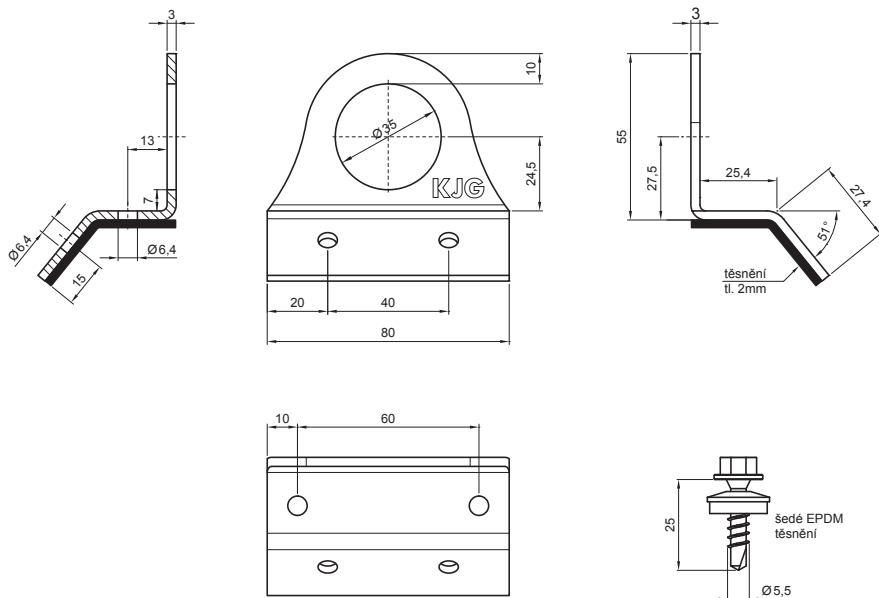

TECHNICKÝ LIST

DRŽÁK NA TRAPÉZ 1-DÍROVÝ

ZS-TR WSZTR 1/35