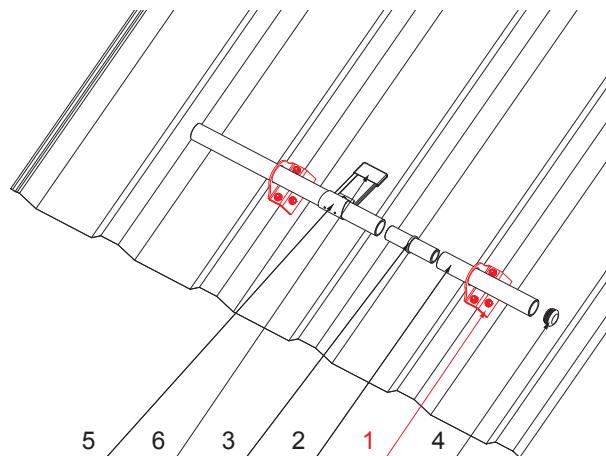

TECHNICKÝ LIST

DRŽÁK NA TRAPÉZ 1-DÍROVÝ

ZS-TR WSZTR 1/35

BALENÍ:

- držák na trapéz 1-dírový – 1 ks
- nerezový šroub Ø5,5x25 – 4 ks

DETAIL:

1. držák na trapéz 1-dírový
2. trubka zachytávače sněhu
3. PVC spojka trubky zachytávače sněhu
4. PVC krytka trubky zachytávače sněhu
5. rozrážeč ledu na trapéz
6. PVC černý návlek na rozrážeč ledu

W Hliník – Natur

INDEX	ZMĚNA	DATUM	PODPIS	  	
ZN. MAT.		T.O.			HMOTNOST kg
ROZM.-POLOT					
POM. ZAŘ.				STN	TR.Č.
VYPR.	Ing. Kluska M.			POZN.	Č.POZICE
PRESK.					
TECHNOL.		TECHNOL.		STARÝ V.	Č.V.
NÁZEV				Počet listů	
Držák na trapéz 1-dírový				ZS-TR WSZTR 1/35	
				List 	