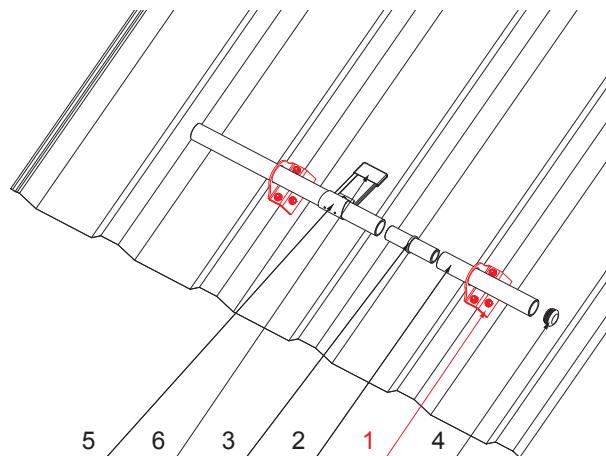

TECHNICKÝ LIST

DRŽÁK NA TRAPÉZ 1-DÍROVÝ

ZS-TR WSZTR 1/35

BALENÍ:

- držák na trapéz 1-dírový – 1 ks
- nerezový šroub Ø5,5x25 – 4 ks

DETAIL:

1. držák na trapéz 1-dírový
2. trubka zachytávače sněhu
3. PVC spojka trubky zachytávače sněhu
4. PVC krytka trubky zachytávače sněhu
5. rozrážeč ledu na trapéz
6. PVC černý návlek na rozrážeč ledu

W Hliník – Natur

INDEX	ZMĚNA	DATUM	PODPIS		
ZN. MAT.		T.O.			
ROZM.-POLOT					
POM. ZAŘ.				STN	TR.Č.
VYPR.	Ing. Kluska M.			POZN.	Č.POZICE
PRESK.					
TECHNOL.		TECHNOL.		STARÝ V.	Č.V.
NÁZEV				Počet listů	
Držák na trapéz 1-dírový				ZS-TR WSZTR 1/35	
				List	