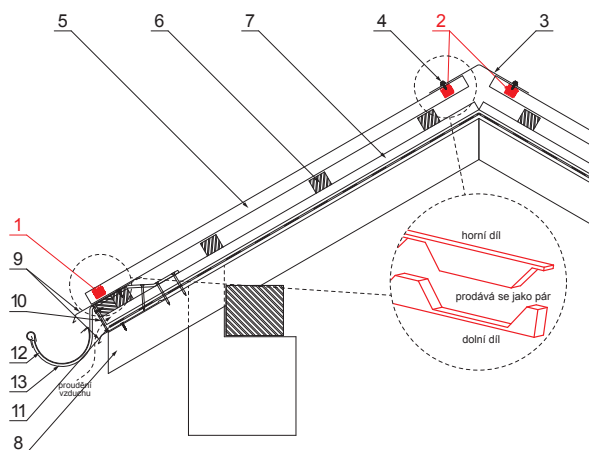

TECHNICKÝ LIST

TĚSNICÍ PÁS ŠEDÝ PRO TRAPÉZ TR 35

TR-35 UTP

DETAIL:

1. těsnicí pás okapový
2. těsnicí pás pod hřebenáč
3. hřebenáč
4. šroub farmářský 4,8x20
5. střešní trapéz
6. střešní lata
7. kontralata
8. krokev
9. okapový plech
10. ochranný větrací pás
11. fólie
12. žlab půlkruhový
13. hák

PS Polyethylen – Prachově šedá – RAL 7037

INDEX	ZMĚNA	DATUM	PODPIS	  
ZN. MAT.	ROZM.-POLOT	T.O.	HMOTNOST kg	
POM. ZAŘ.	VYPR. Ing. Kluska M.	POZN.	STN	TR.Č.
PRESK.	TECHNOL.	STARÝ V.	Č.V.	
NÁZEV	Těsnicí pás šedý pro trapéz TR 35		Počet listů	TR-35 UTP