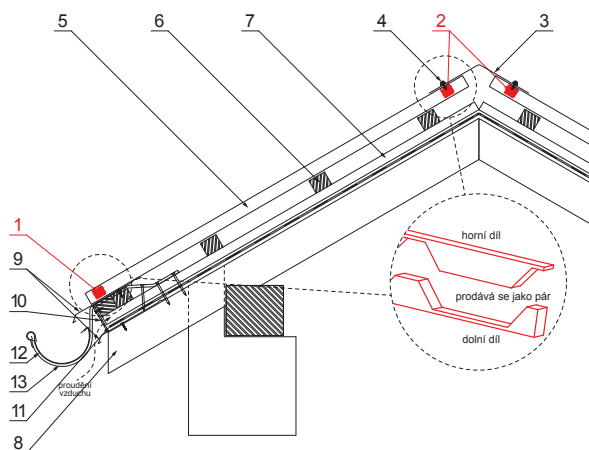

# TĚSNICÍ PÁS ŠEDÝ PRO TRAPÉZ TR 35

## TR-35 UTP

**DETAIL:**

1. těsnicí pás okapový
2. těsnicí pás pod hřebenáč
3. hřebenáč
4. šroub farmářský 4,8x20
5. střešní trapéz
6. střešní lata
7. kontralata
8. krokev
9. okapový plech
10. ochranný větrací pás
11. fólie
12. žlab půlkruhový
13. hák

**PS** Polyethylen – Prachově šedá – RAL 7037

INDEX	ZMĚNA	DATUM	PODPIS		
ZN. MAT.	ROZM.-POLOT	T.O.	HMOTNOST kg		
POM. ZAŘ.	VYPR. Ing. Kluska M.	POZN.	STN	TR.Č.	
PRESK.	TECHNOL.	TECHNOL.	STARÝ V.	Č.V.	
NÁZEV	Těsnicí pás šedý pro trapéz TR 35		Počet listů	TR-35 UTP	List