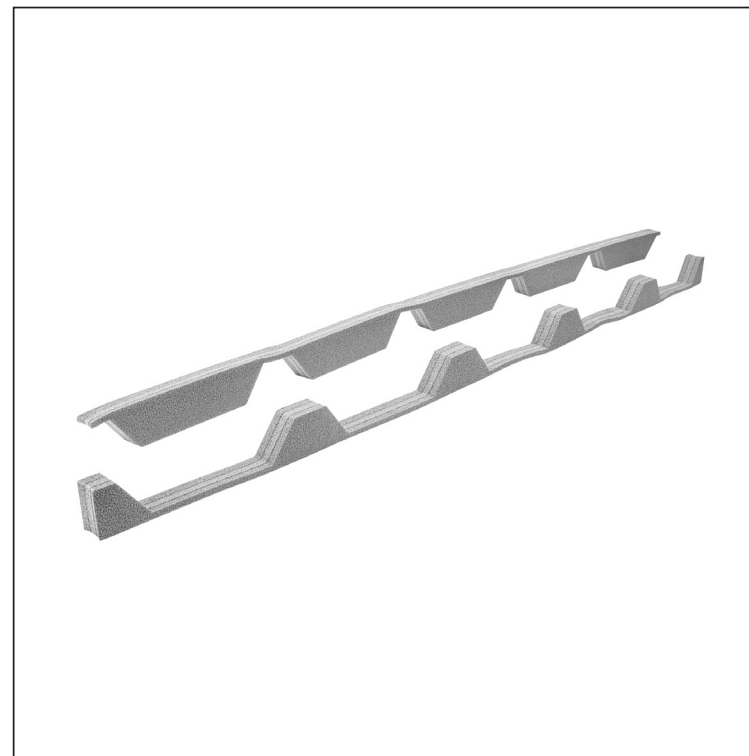

TECHNICKÝ LIST

TĚSNICÍ PÁS ŠEDÝ PRO TRAPÉZ TR 35

TR-35 UTP

DETAIL:

1. těsnicí pás okapový
2. těsnicí pás pod hřebenáč
3. hřebenáč
4. šroub farmářský 4,8x20
5. střešní trapéz
6. střešní lata
7. kontralata
8. krokev
9. okapový plech
10. ochranný větrací pás
11. fólie
12. žlab půlkruhový
13. hák

PS Polyethylen – Prachově šedá – RAL 7037

INDEX	ZMĚNA	DATUM	PODPIS	  
ZN. MAT.	ROZM.-POLOT	T.O.	HMOTNOST kg	
POM. ZAŘ.	VYPR. Ing. Kluska M.	POZN.	STN	TR.Č.
PRESK.	TECHNOL.	STARÝ V.	Č.V.	
NÁZEV	Těsnicí pás šedý pro trapéz TR 35		Počet listů	TR-35 UTP