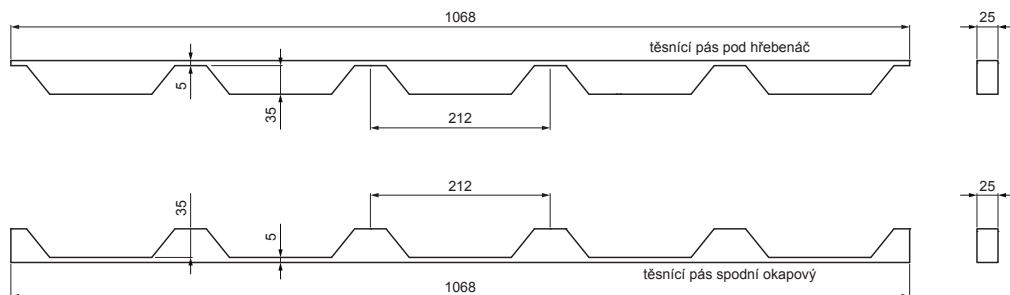

## TR-35 UTP

**DETAIL:**

1. těsnicí pás okapový
2. těsnicí pás pod hřebenáč
3. hřebenáč
4. šroub farmářský 4,8x20
5. střešní trapéz
6. střešní lata
7. kontralata
8. krokev
9. okapový plech
10. ochranný větrací pás
11. fólie
12. žlab půlkruhový
13. hák