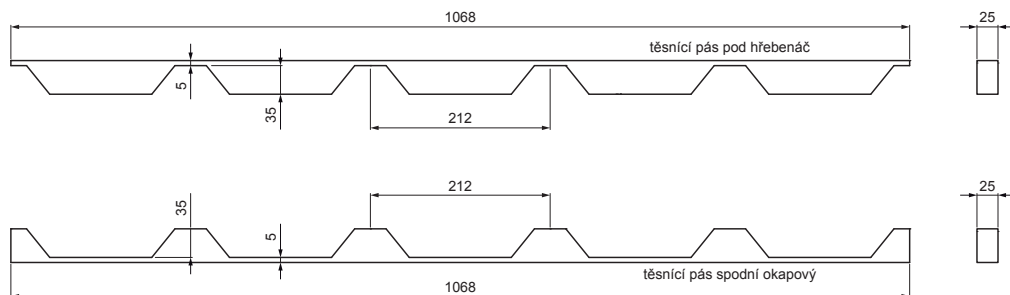

TECHNICKÝ LIST

TĚSNICÍ PÁS ŠEDÝ PRO TRAPÉZ TR 35

TR-35 UTP

DETAIL:

1. těsnicí pás okapový
2. těsnicí pás pod hřebenáč
3. hřebenáč
4. šroub farmářský 4,8x20
5. střešní trapéz
6. střešní lata
7. kontralata
8. krokev
9. okapový plech
10. ochranný větrací pás
11. fólie
12. žlab půlkruhový
13. hák

PS Polyethylen – Prachově šedá – RAL 7037

INDEX	ZMĚNA	DATUM	PODPIS	  
ZN. MAT.	ROZM.-POLOT	T.O.	HMOTNOST kg	
POM. ZAŘ.	VYPR. Ing. Kluska M.	POZN.	STN	TR.Č.
PRESK.	TECHNOL.	STARÝ V.	Č.V.	
NÁZEV	Těsnicí pás šedý pro trapéz TR 35		Počet listů	TR-35 UTP