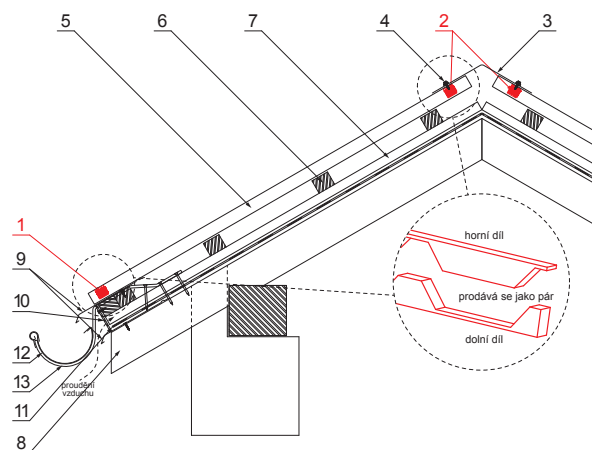

TECHNICKÝ LIST

TĚSNICÍ PÁS ŠEDÝ PRO TRAPÉZ TR 35

TR-35 UTP

DETAIL:

1. těsnicí pás okapový
2. těsnicí pás pod hřebenáč
3. hřebenáč
4. šroub farmářský 4,8x20
5. střešní trapéz
6. střešní lata
7. kontralata
8. krokev
9. okapový plech
10. ochranný větrací pás
11. fólie
12. žlab půlkruhový
13. hák

PS Polyethylen – Prachově šedá – RAL 7037

INDEX	ZMĚNA	DATUM	PODPIS	  
ZN. MAT.	ROZM.-POLOT	T.O.	HMOTNOST kg	
POM. ZAŘ.	VYPR. Ing. Kluska M.	POZN.	STN	TR.Č.
PRESK.	TECHNOL.	STARÝ V.	Č.V.	
NÁZEV	Těsnicí pás šedý pro trapéz TR 35		Počet listů	TR-35 UTP