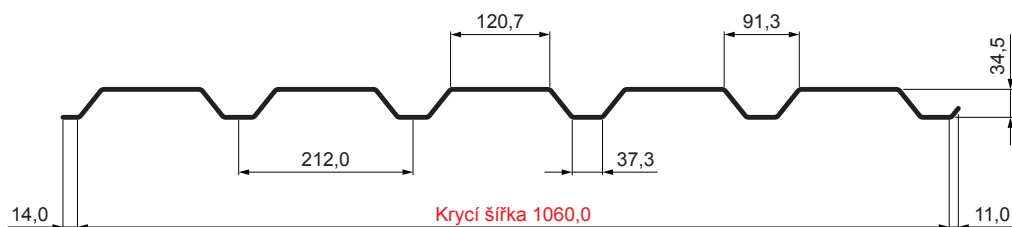

TECHNICKÝ LIST

TRAPÉZ FASÁDNÍ TR 35B

TR-35B

OCM Pozink lakovaný MATT MARCEGAGLIA – Ocelově červená MATT – RAL 3009

Technické parametry [v mm]	
Krycí šířka	1060,0
Celková šířka	1085,0
Výška profilu	34,5
Tloušťka plechu	0,50
Délka krytiny	max. 8000,0

INDEX	ZMĚNA	DATUM	PODPIS	KJG QUALITY®	TR35	Scan code for 3D model	
ZN. MAT.			T.O.	HMOTNOST kg		MER.	
ROZM.-POLOT					STN	TR.Č.	
VYPR.	Ing. Kluska M.			POZN.	Č.POZICE		
PRESK.				STARÝ V.	Č.V.		
TECHNOL.		TECHNOL.		NÁZEV		Počet listů	
				Trapéz fasádní TR 35B		TR-35B	
						List	