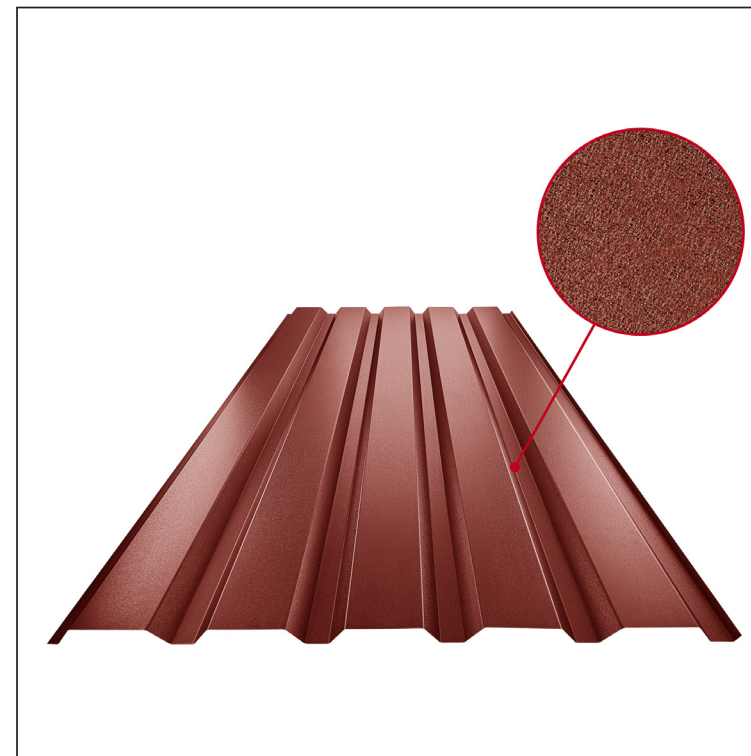

TECHNICKÝ LIST

TRAPÉZ FASÁDNÍ TR 35B

TR-35B

OCM Pozink lakovaný MATT MARCEGAGLIA – Ocelově červená MATT – RAL 3009

Technické parametry [v mm]	
Krycí šířka	1060,0
Celková šířka	1085,0
Výška profilu	34,5
Tloušťka plechu	0,50
Délka krytiny	max. 8000,0

INDEX	ZMĚNA	DATUM	PODPIS	KJG QUALITY®	TR35	Scan code for 3D model	
ZN. MAT.			T.O.	HMOTNOST kg		MER.	
ROZM.-POLOT				STN		TR.Č.	
VYPR. Ing. Kluska M.				POZN.		Č.POZICE	
PRESK.				STARÝ V.		Č.V.	
TECHNOL.		TECHNOL.		NÁZEV		Číslo listu	
Trapéz fasádní TR 35B				Počet listů		TR-35B	
						List	