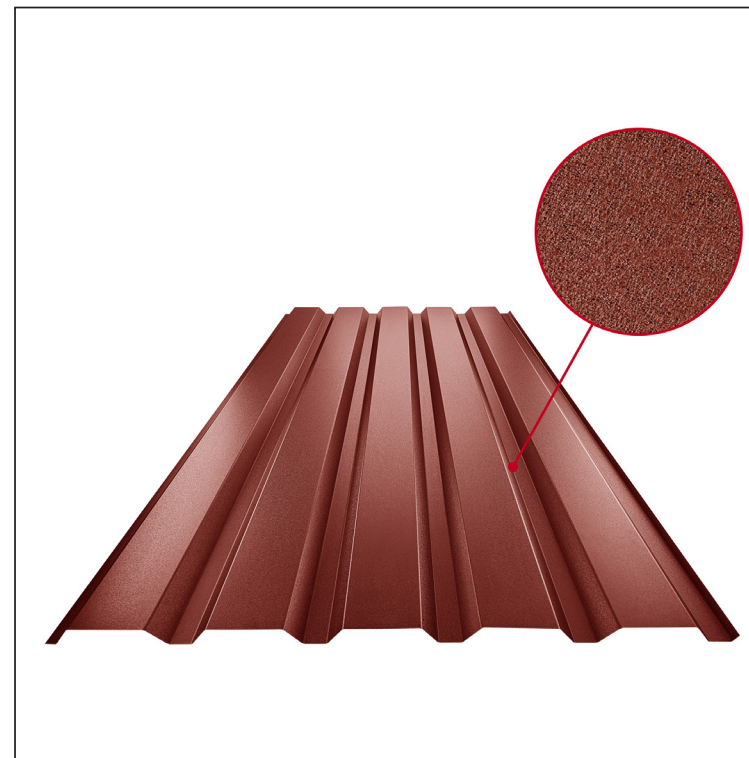

TECHNICKÝ LIST

TRAPÉZ FASÁDNÍ TR 35B

TR-35B

OCM Pozink lakovaný MATT MARCEGAGLIA – Ocelově červená MATT – RAL 3009

Technické parametry [v mm]	
Krycí šířka	1060,0
Celková šířka	1085,0
Výška profilu	34,5
Tloušťka plechu	0,50
Délka krytiny	max. 8000,0

INDEX	ZMĚNA	DATUM	PODPIS	KJG QUALITY®	TR35	Scan code for 3D model	
ZN. MAT.			T.O.	HMOTNOST kg		MER.	
ROZM.-POLOT				STN		TR.Č.	
VYPR. Ing. Kluska M.				POZN.		Č.POZICE	
PRESK.				STARÝ V.		Č.V.	
TECHNOL.		TECHNOL.		NÁZEV		Číslo listu	
Trapéz fasádní TR 35B				Počet listů		TR-35B	
						List	