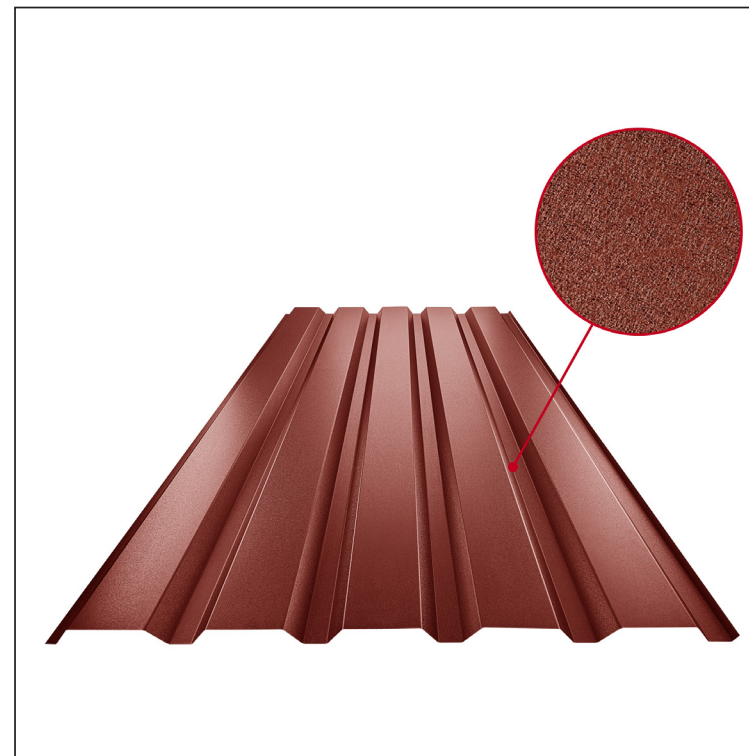

TECHNICKÝ LIST

TRAPÉZ FASÁDNÍ TR 35B

TR-35B

OCM Pozink lakovaný MATT MARCEGAGLIA – Ocelově červená MATT – RAL 3009

Technické parametry [v mm]	
Krycí šířka	1060,0
Celková šířka	1085,0
Výška profilu	34,5
Tloušťka plechu	0,50
Délka krytiny	max. 8000,0

INDEX	ZMĚNA	DATUM	PODPIS	KJG QUALITY®	TR35	Scan code for 3D model	
ZN. MAT.			T.O.	HMOTNOST kg		MER.	
ROZM.-POLOT					STN	TR.Č.	
VYPR.	Ing. Kluska M.			POZN.	Č.POZICE		
PRESK.				STARÝ V.	Č.V.		
TECHNOL.		TECHNOL.		NÁZEV		Počet listů	
				Trapéz fasádní TR 35B		TR-35B	
						List	