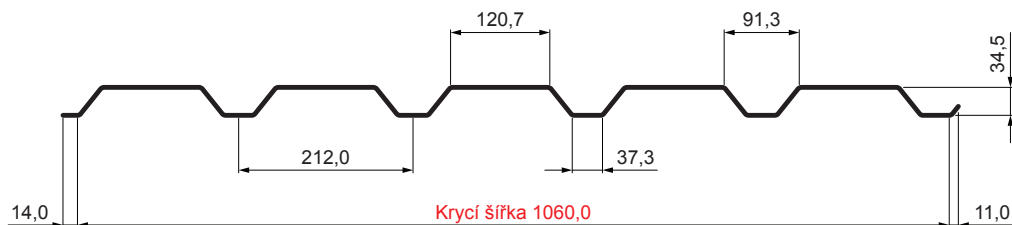

TECHNICKÝ LIST

TRAPÉZ FASÁDNÍ TR 35B

TR-35B

OCM Pozink lakovaný MATT MARCEGAGLIA – Ocelově červená MATT – RAL 3009

Technické parametry [v mm]	
Krycí šířka	1060,0
Celková šířka	1085,0
Výška profilu	34,5
Tloušťka plechu	0,50
Délka krytiny	max. 8000,0

INDEX	ZMĚNA	DATUM	PODPIS	KJG QUALITY®	TR35	Scan code for 3D model	
ZN. MAT.			T.O.	HMOTNOST kg		MER.	
ROZM.-POLOT					STN	TR.Č.	
VYPR.	Ing. Kluska M.			POZN.	Č.POZICE		
PRESK.				STARÝ V.	Č.V.		
TECHNOL.		TECHNOL.		NÁZEV		Počet listů	
				Trapéz fasádní TR 35B		TR-35B	
						List	