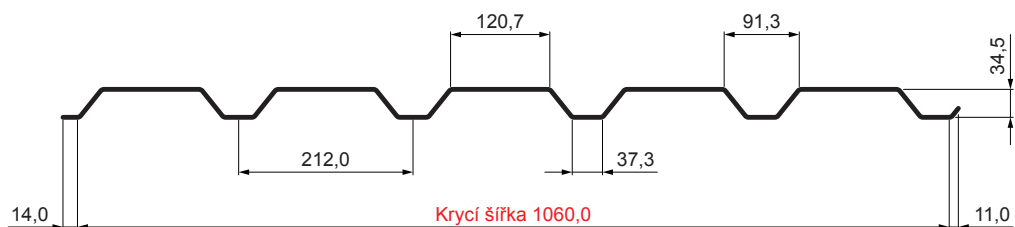

TECHNICKÝ LIST

TRAPÉZ FASÁDNÍ TR 35B

TR-35B

OCM Pozink lakovaný MATT MARCEGAGLIA – Ocelově červená MATT – RAL 3009

Technické parametry [v mm]	
Krycí šířka	1060,0
Celková šířka	1085,0
Výška profilu	34,5
Tloušťka plechu	0,50
Délka krytiny	max. 8000,0

INDEX	ZMĚNA	DATUM	PODPIS	KJG QUALITY®	TR35	Scan code for 3D model	
ZN. MAT.			T.O.	HMOTNOST kg		MER.	
ROZM.-POLOT				STN		TR.Č.	
VYPR. Ing. Kluska M.				POZN.		Č.POZICE	
PRESK.				STARÝ V.		Č.V.	
TECHNOL.		TECHNOL.		NÁZEV		Číslo listu	
Trapéz fasádní TR 35B				Počet listů		TR-35B	
						List	