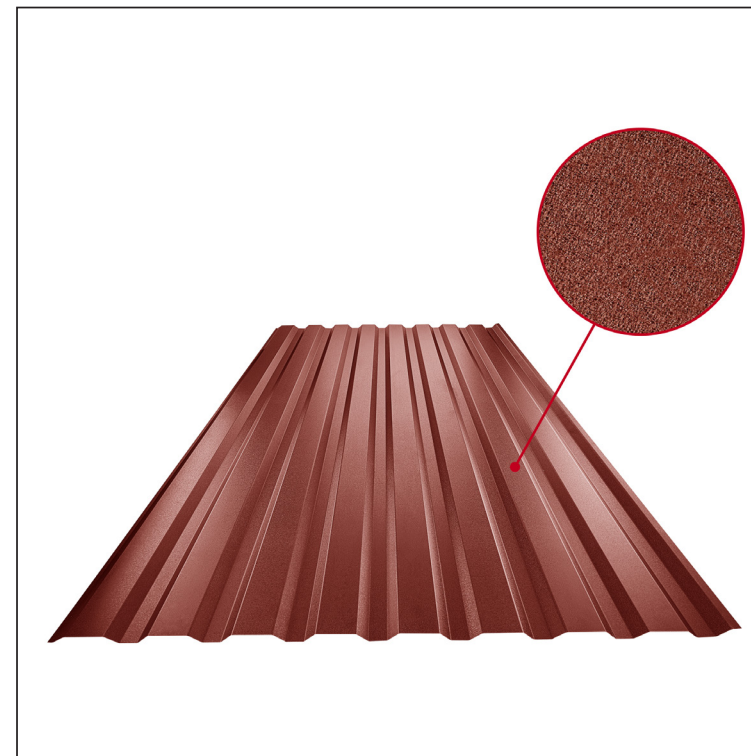

TECHNICKÝ LIST

TRAPÉZ FASÁDNÍ TR 18B

TR-18B

OCM Pozink lakovaný MATT MARCEGAGLIA – Ocelově červená MATT – RAL 3009

INDEX	ZMĚNA	DATUM	PODPIS	KJG QUALITY®	TR18	Scan code for 3D model	
ZN. MAT.		T.O.	HMOTNOST kg		MER.		
ROZM.-POLOT				STN		TR.Č.	
VYPR.	Ing. Kluska M.			POZN.		Č.POZICE	
PRESK.				STARÝ V.		Č.V.	
TECHNOL.		TECHNOL.		STARÝ V.		Č.V.	
NÁZEV Trapéz fasádní TR 18B				Počet listů		TR-18B List	

Technické parametry [v mm]	
Krycí šířka	1100,0
Celková šířka	1138,0
Výška profilu	18,0
Tloušťka plechu	0,50
Délka krytiny	max. 8000,0

Vytvořeno: 21.04.2026 22:18:51

Technické změny vyhrazeny