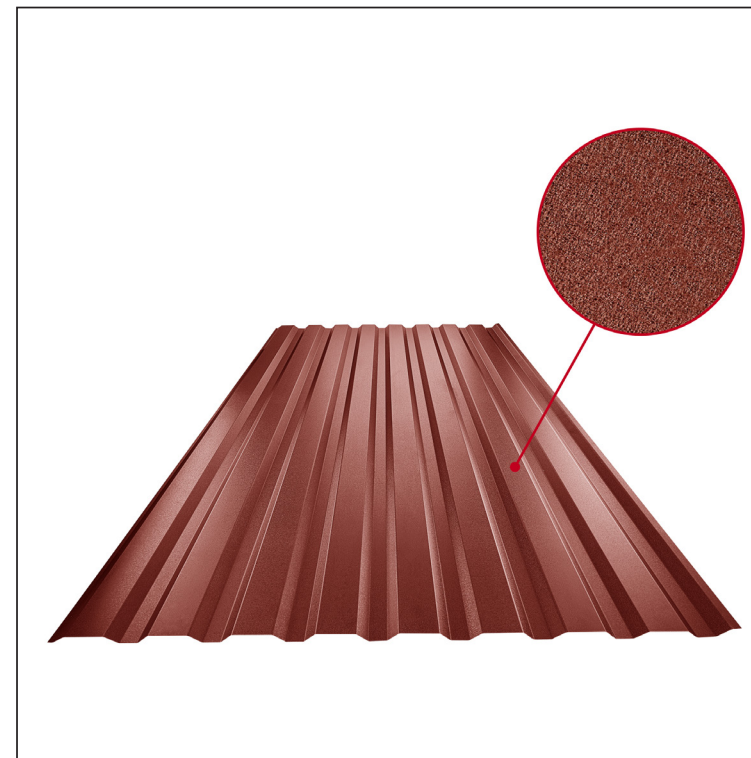

# TRAPÉZ FASÁDNÍ TR 18B

# TR-18B

**OCM** Pozink lakovaný MATT MARCEGAGLIA – Ocelově červená MATT – RAL 3009

Technické parametry [v mm]	
Krycí šířka	1100,0
Celková šířka	1138,0
Výška profilu	18,0
Tloušťka plechu	0,50
Délka krytiny	max. 8000,0