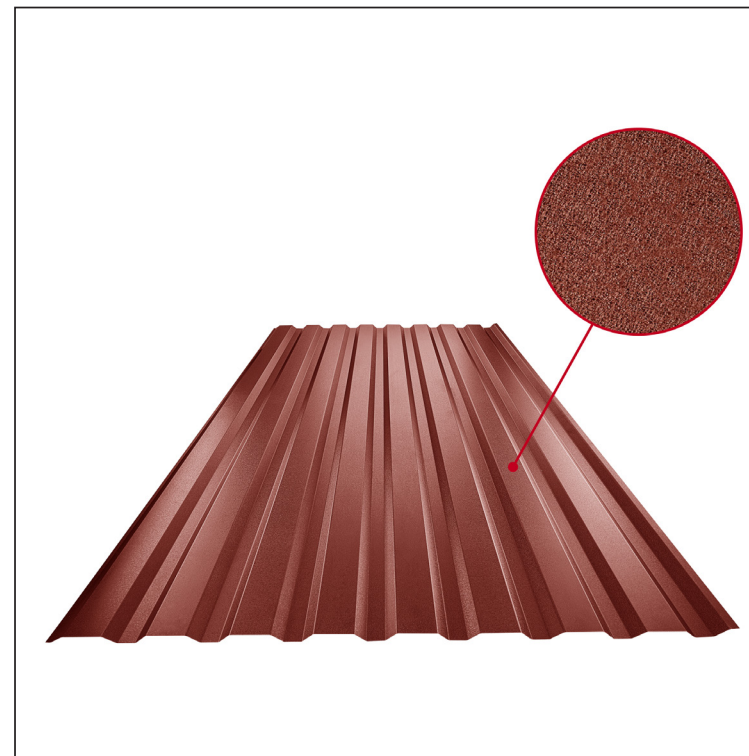

TECHNICKÝ LIST

TRAPÉZ FASÁDNÍ TR 18B

TR-18B

OCM Pozink lakovaný MATT MARCEGAGLIA – Ocelově červená MATT – RAL 3009

Technické parametry [v mm]	
Krycí šířka	1100,0
Celková šířka	1138,0
Výška profilu	18,0
Tloušťka plechu	0,50
Délka krytiny	max. 8000,0

INDEX	ZMĚNA	DATUM	PODPIS	KJG TR18		Scan code for 3D model	
ZN. MAT.			T.O.	HMOTNOST kg		MER.	
ROZM.-POLOT				STN		TR.Č.	
VYPR. Ing. Kluska M.				POZN.		Č.POZICE	
PRESK.				STARÝ V.		Č.V.	
TECHNOL.		TECHNOL.		NÁZEV		Číslo listu	
Trapéz fasádní TR 18B				Počet listů		TR-18B	