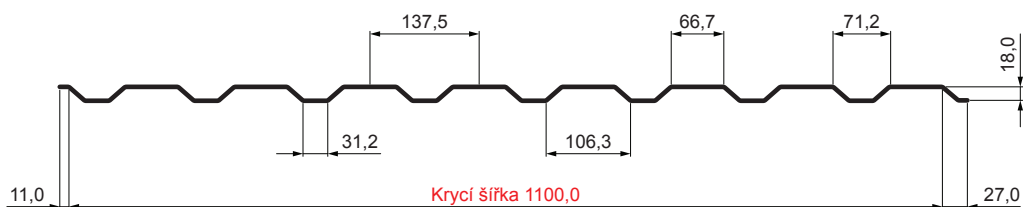

# TR-18B

**ICM** Pozink lakovaný MATT MARCEGAGLIA – Intenzivní černá MATT – RAL 9005

Technické parametry [v mm]	
Krycí šířka	1100,0
Celková šířka	1138,0
Výška profilu	18,0
Tloušťka plechu	0,50
Délka krytiny	max. 8000,0