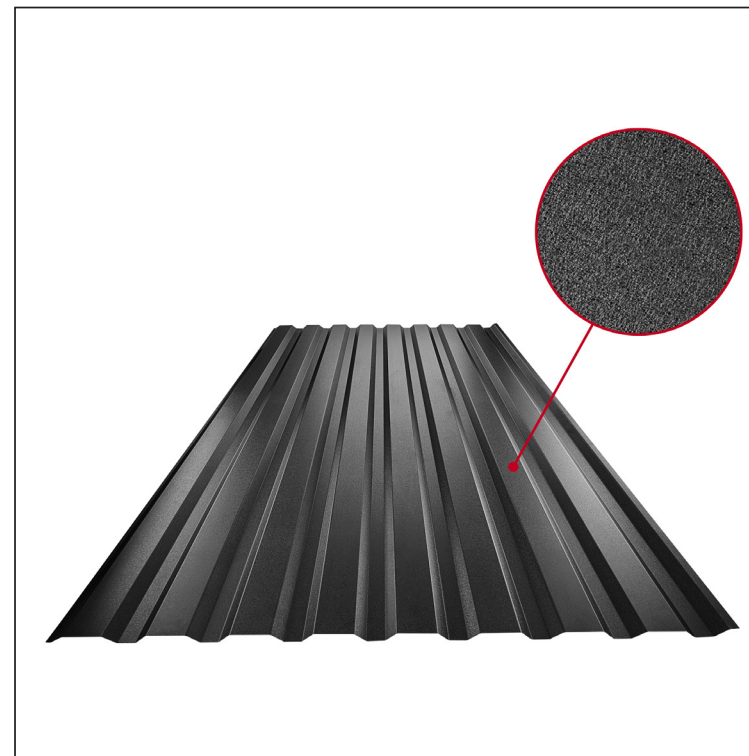

TECHNICKÝ LIST

TRAPÉZ FASÁDNÍ TR 18B

TR-18B

ICM Pozink lakovaný MATT MARCEGAGLIA – Intenzivní černá MATT – RAL 9005

Technické parametry [v mm]	
Krycí šířka	1100,0
Celková šířka	1138,0
Výška profilu	18,0
Tloušťka plechu	0,50
Délka krytiny	max. 8000,0

INDEX	ZMĚNA	DATUM	PODPIS			
ZN. MAT.						
ROZM.-POLOT						
POM. ZAŘ.					STN	TR.Č.
VYPR.	Ing. Kluska M.				POZN.	Č.POZICE
PRESK.						
TECHNOL.	TECHNOL.				STARÝ V.	Č.V.
NÁZEV	Trapéz fasádní TR 18B				Počet listů	TR-18B