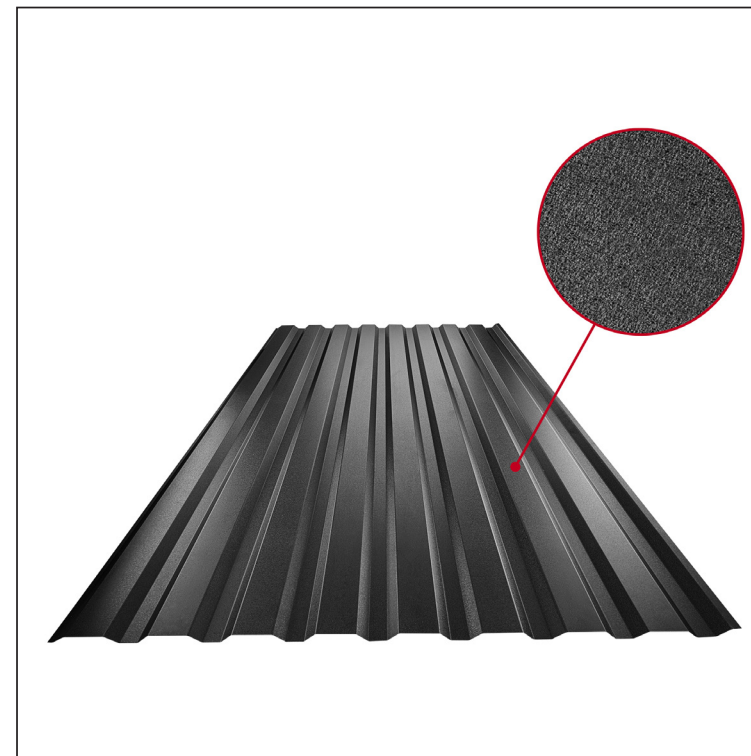

TECHNICKÝ LIST

TRAPÉZ FASÁDNÍ TR 18B

TR-18B

ICM Pozink lakovaný MATT MARCEGAGLIA – Intenzivní černá MATT – RAL 9005

Technické parametry [v mm]	
Krycí šířka	1100,0
Celková šířka	1138,0
Výška profilu	18,0
Tloušťka plechu	0,50
Délka krytiny	max. 8000,0

INDEX	ZMĚNA	DATUM	PODPIS	KJG TR18		Scan code for 3D model	
ZN. MAT.			T.O.	HMOTNOST kg		MER.	
ROZM.-POLOT				STN		TR.Č.	
VYPR. Ing. Kluska M.				POZN.		Č.POZICE	
PRESK.				STARÝ V.		Č.V.	
TECHNOL.				TECHNOL.			
NÁZEV				Trapéz fasádní TR 18B		Počet listů	
						TR-18B	
						List	