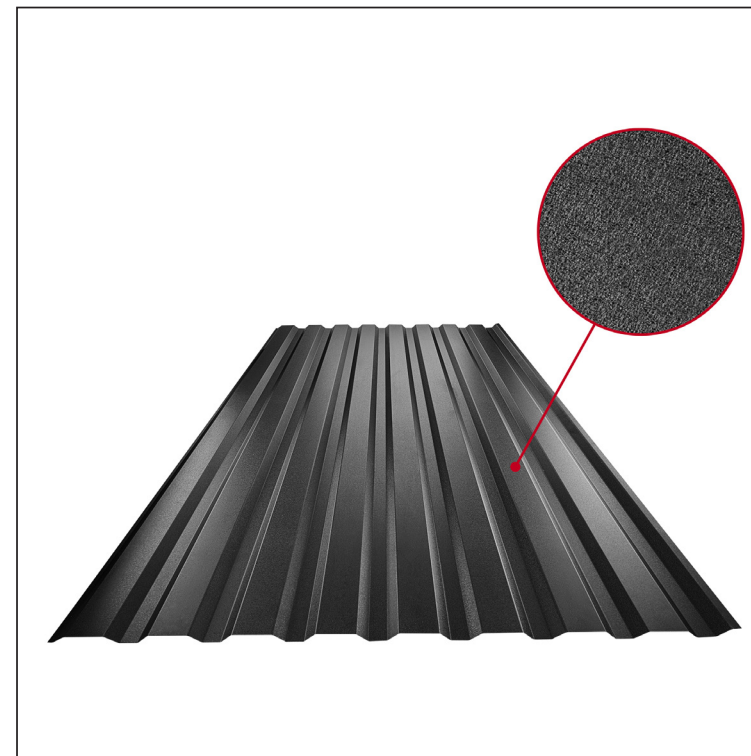

# TRAPÉZ FASÁDNÍ TR 18B

# TR-18B

**ICM** Pozink lakovaný MATT MARCEGAGLIA – Intenzivní černá MATT – RAL 9005

Technické parametry [v mm]	
Krycí šířka	1100,0
Celková šířka	1138,0
Výška profilu	18,0
Tloušťka plechu	0,50
Délka krytiny	max. 8000,0