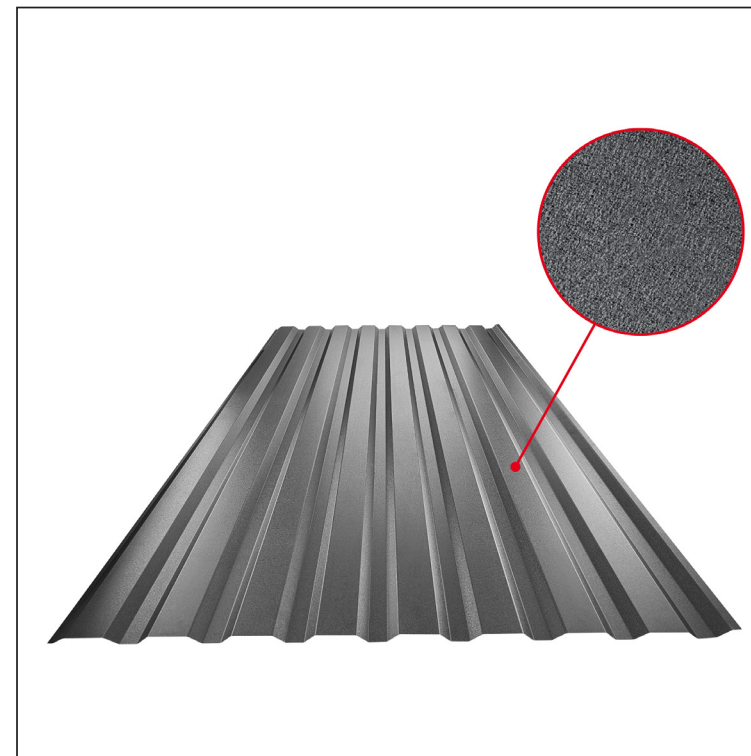

TECHNICKÝ LIST

TRAPÉZ FASÁDNÍ TR 18B

TR-18B

ANM Pozink lakovaný MATT MARCEGAGLIA – Antracit MATT – RAL 7016

Technické parametry [v mm]	
Krycí šířka	1100,0
Celková šířka	1138,0
Výška profilu	18,0
Tloušťka plechu	0,50
Délka krytiny	max. 8000,0

INDEX	ZMĚNA	DATUM	PODPIS	KJG TR18		Scan code for 3D model	
ZN. MAT.			T.O.	HMOTNOST kg		MER.	
ROZM.-POLOT				STN		TR.Č.	
VYPR. Ing. Kluska M.				POZN.		Č.POZICE	
PRESK.				STARÝ V.		Č.V.	
TECHNOL.		TECHNOL.		NÁZEV		Č.Č.	
Trapéz fasádní TR 18B				Počet listů		TR-18B List	