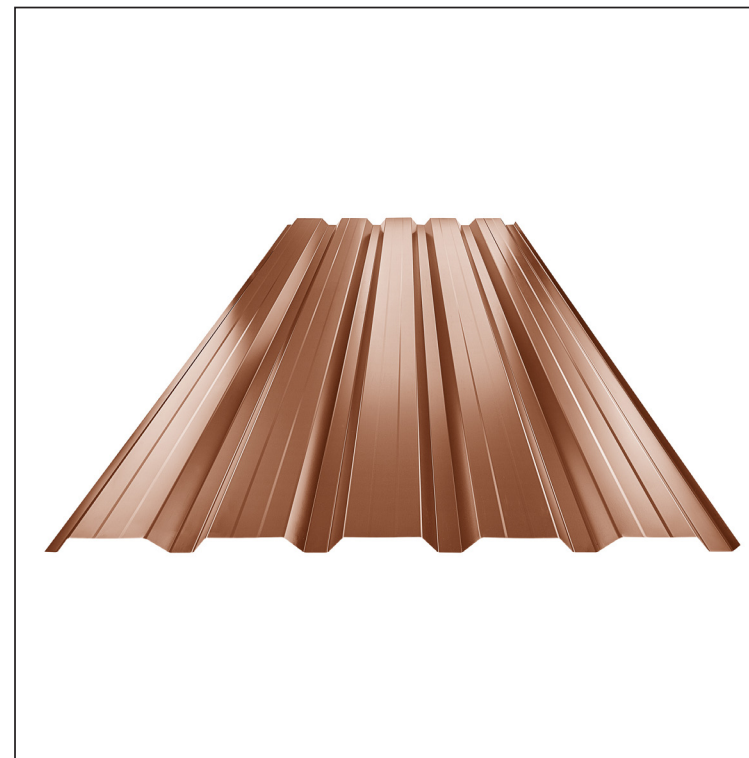

TECHNICKÝ LIST

TRAPÉZ FASÁDNÍ S PROLISEM TR 35B+

TR-35B+

MH Pozink lakovaný MARCEGAGLIA – Měděno hnědá – RAL 8004

INDEX	ZMĚNA	DATUM	PODPIS	KJG QUALITY®	TR35	Scan code for 3D model	
ZN. MAT.			T.O.	HMOTNOST kg		MER.	
ROZM.-POLOT				STN		TR.Č.	
VYPR.	Ing. Kluska M.			POZN.		Č.POZICE	
PRESK.				STARÝ V.		Č.V.	
TECHNOL.		TECHNOL.		NÁZEV		Číslo listu	
Trapéz fasádní s prolisem TR 35B+				Počet listů		TR-35B+ List	

Vytvořeno: 21.04.2026 21:50:36

Technické změny vyhrazeny

Technické parametry [v mm]	
Krycí šířka	1060,0
Celková šířka	1085,0
Výška profilu	34,5
Tloušťka plechu	0,50
Délka krytiny	max. 8000,0