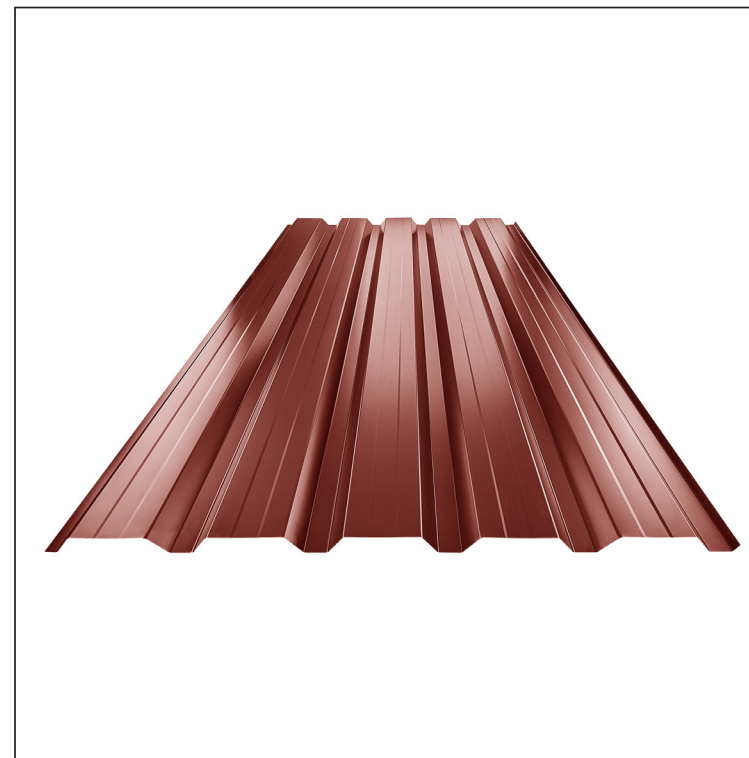

# TRAPÉZ FASÁDNÍ S PROLISEM TR 35B+

# TR-35B+

**OC** Pozink lakovaný MARCEGAGLIA – Ocelově červená – RAL 3009

Technické parametry [v mm]	
Krycí šířka	1060,0
Celková šířka	1085,0
Výška profilu	34,5
Tloušťka plechu	0,50 / 0,55
Délka krytiny	max. 8000,0