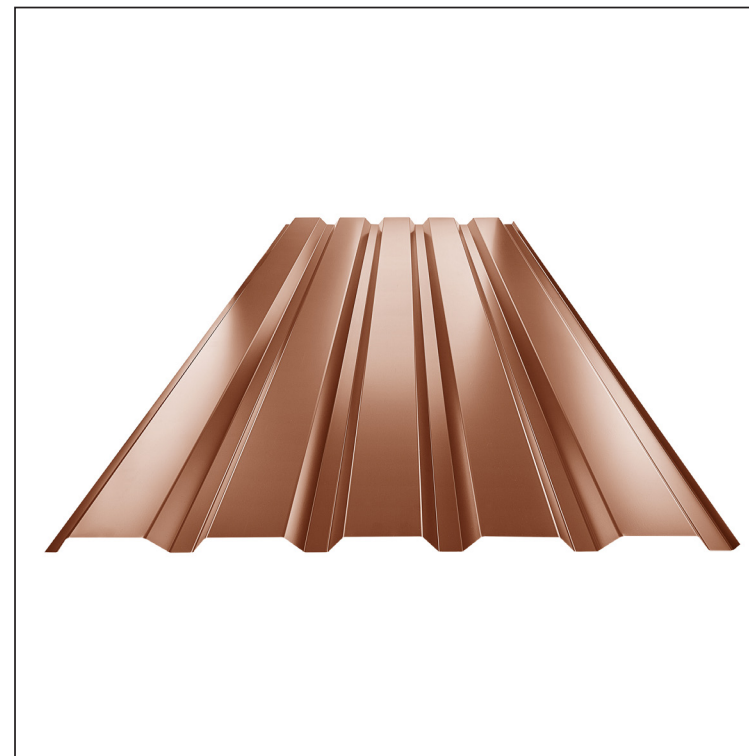

TECHNICKÝ LIST

TRAPÉZ FASÁDNÍ TR 35B

TR-35B

MH Pozink lakovaný MARCEGAGLIA – Měděno hnědá – RAL 8004

Technické parametry [v mm]	
Krycí šířka	1060,0
Celková šířka	1085,0
Výška profilu	34,5
Tloušťka plechu	0,50
Délka krytiny	max. 8000,0

INDEX	ZMĚNA	DATUM	PODPIS	KJG TR35 QUALITY		Scan code for 3D model
ZN. MAT.			T.O.	HMOTNOST kg		MER.
ROZM.-POLOT			STN		TR.Č.	
VYPR. Ing. Kluska M.			POZN.		Č.POZICE	
PRESK.			STARÝ V.		Č.V.	
TECHNOL.			TECHNOL.		Č.V.	
NÁZEV				Počet listů		TR-35B List
Trapéz fasádní TR 35B						