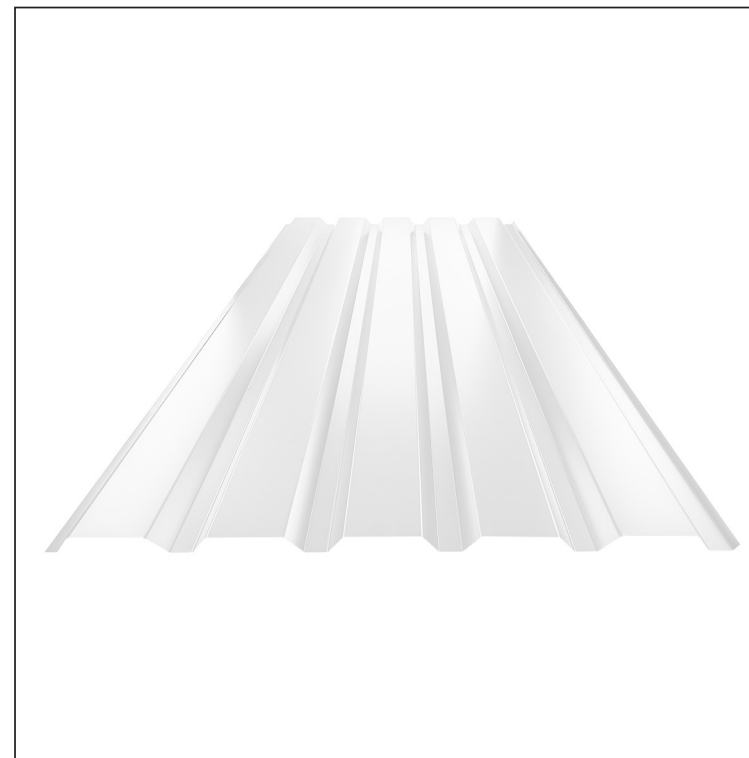

TECHNICKÝ LIST

TRAPÉZ FASÁDNÍ TR 35B

TR-35B

SB Pozink lakovaný MARCEGAGLIA – Šedo bílá – RAL 9002

Technické parametry [v mm]	
Krycí šířka	1060,0
Celková šířka	1085,0
Výška profilu	34,5
Tloušťka plechu	0,50
Délka krytiny	max. 8000,0

INDEX	ZMĚNA	DATUM	PODPIS			
ZN. MAT.						
ROZM.-POLOT						
POM. ZAŘ.					STN	TR.Č.
VYPR.	Ing. Kluska M.				POZN.	Č.POZICE
PRESK.						
TECHNOL.	TECHNOL.				STARÝ V.	Č.V.
NÁZEV	Trapéz fasádní TR 35B				Počet listů	TR-35B