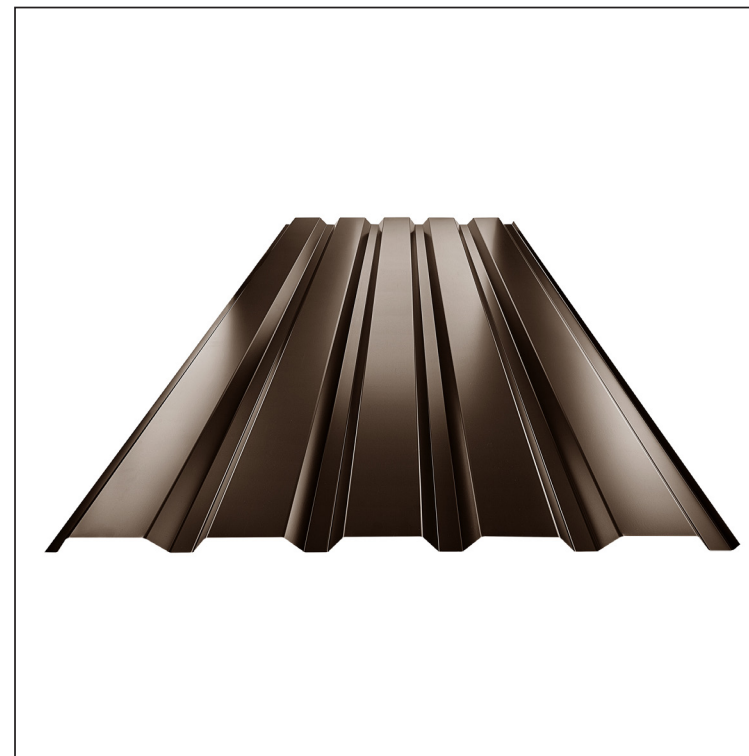

TECHNICKÝ LIST

TRAPÉZ FASÁDNÍ TR 35B

TR-35B

TH Pozink lakovaný MARCEGAGLIA – Tmavě hnědá ČOKO – RAL 8017

Technické parametry [v mm]	
Krycí šířka	1060,0
Celková šířka	1085,0
Výška profilu	34,5
Tloušťka plechu	0,50
Délka krytiny	max. 8000,0