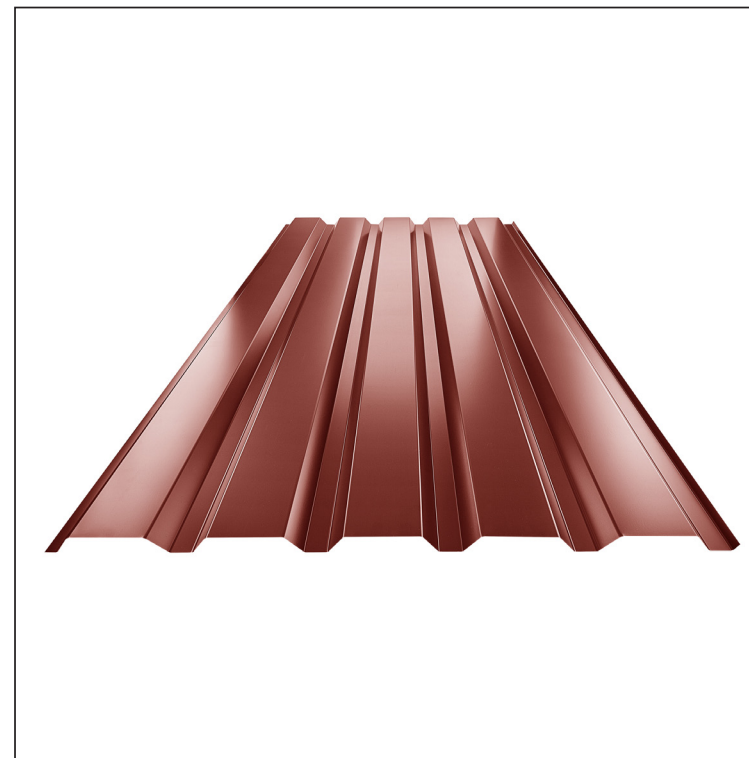

TECHNICKÝ LIST

TRAPÉZ FASÁDNÍ TR 35B

TR-35B

OC Pozink lakovaný MARCEGAGLIA – Ocelově červená – RAL 3009

Technické parametry [v mm]	
Krycí šířka	1060,0
Celková šířka	1085,0
Výška profilu	34,5
Tloušťka plechu	0,50 / 0,55
Délka krytiny	max. 8000,0

INDEX	ZMĚNA	DATUM	PODPIS			
ZN. MAT.			T.O.	HMOTNOST kg		MER.
ROZM.-POLOT				STN		TR.Č.
VYPR. Ing. Kluska M.				POZN.		Č.POZICE
PRESK.				STARÝ V.		Č.V.
TECHNOL.		TECHNOL.		NÁZEV		
Trapéz fasádní TR 35B				Počet listů		TR-35B