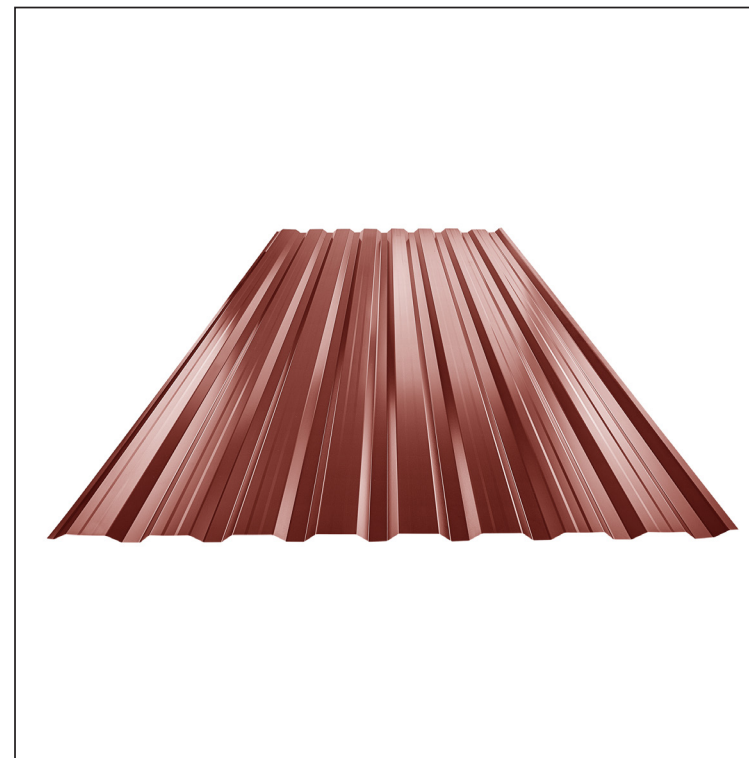

# TRAPÉZ FASÁDNÍ S PROLISEM TR 18B+

# TR-18B+

**OC** Pozink lakovaný MARCEGAGLIA – Ocelově červená – RAL 3009

Technické parametry [v mm]	
Krycí šířka	1100,0
Celková šířka	1138,0
Výška profilu	18,0
Tloušťka plechu	0,50 / 0,55
Délka krytiny	max. 8000,0