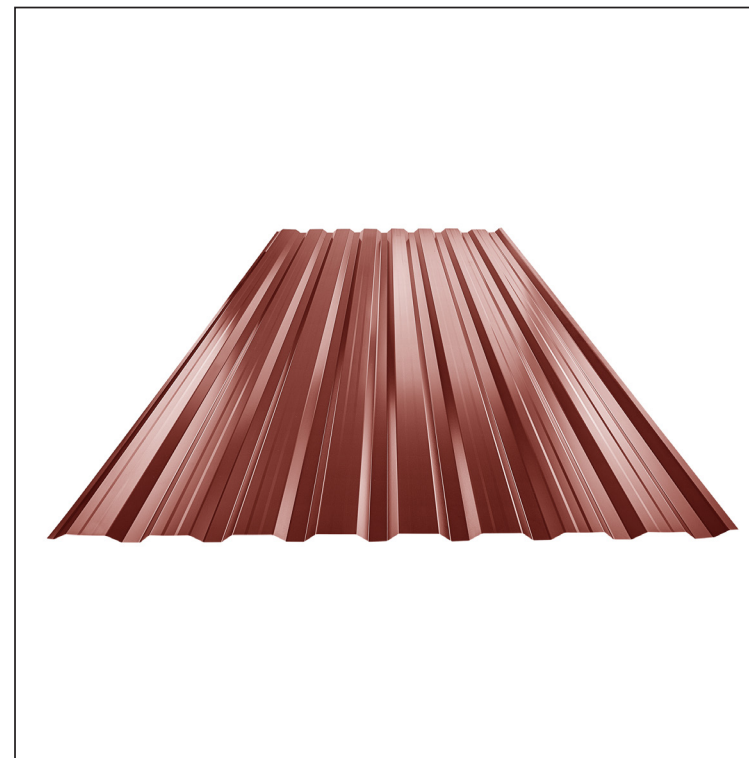

TECHNICKÝ LIST

TRAPÉZ FASÁDNÍ S PROLISEM TR 18B+

TR-18B+

OC Pozink lakovaný MARCEGAGLIA – Ocelově červená – RAL 3009

INDEX	ZMĚNA	DATUM	PODPIS	KJG QUALITY®	TR18	Scan code for 3D model	
ZN. MAT.			T.O.	HMOTNOST kg		MER.	
ROZM.-POLOT				STN		TR.Č.	
VYPR.	Ing. Kluska M.			POZN.		Č.POZICE	
PRESK.				STARÝ V.		Č.V.	
TECHNOL.				TECHNOL.			
NÁZEV				Trapéz fasádní s prolisem TR 18B+		TR-18B+	
				Počet listů		List	

Vytvořeno: 21.04.2026 09:12:30

Technické změny vyhrazeny

Technické parametry [v mm]	
Krycí šířka	1100,0
Celková šířka	1138,0
Výška profilu	18,0
Tloušťka plechu	0,50 / 0,55
Délka krytiny	max. 8000,0