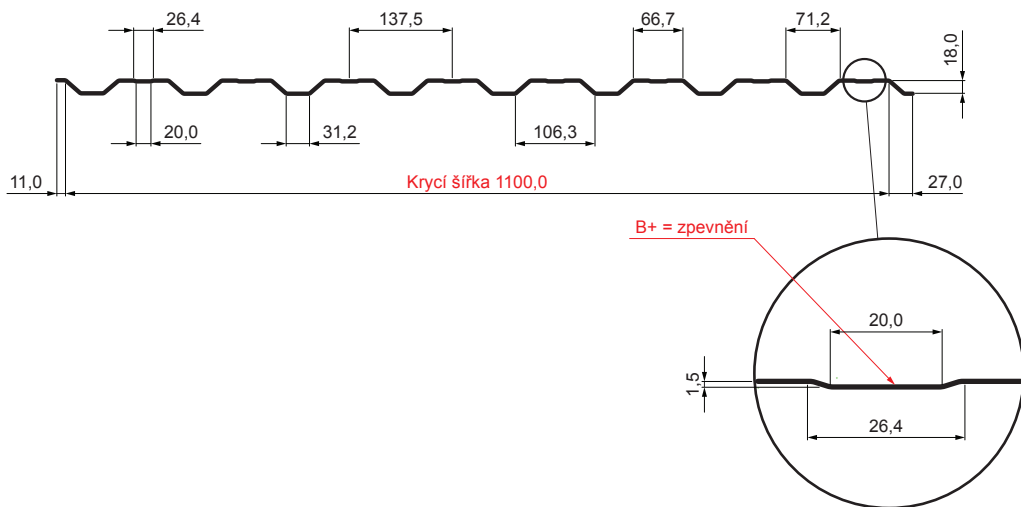

TECHNICKÝ LIST

TRAPÉZ FASÁDNÍ S PROLISEM TR 18B+

TR-18B+

IC Pozink lakovaný MARCEGAGLIA – Intenzivní černá – RAL 9005

Technické parametry [v mm]	
Krycí šířka	1100,0
Celková šířka	1138,0
Výška profilu	18,0
Tloušťka plechu	0,50 / 0,55
Délka krytiny	max. 8000,0

INDEX	ZMĚNA	DATUM	PODPIS	KJG TR18 QUALITY		Scan code for 3D model
ZN. MAT.				T.O.	HMOTNOST kg	MER.
ROZM.-POLOT						
POM. ZAŘ.					STN	TR.Č.
VYPR.	Ing. Kluska M.				POZN.	Č.POZICE
PRESK.						
TECHNOL.	TECHNOL.				STARÝ V.	Č.V.
NÁZEV	Trapéz fasádní s prolisem TR 18B+				Počet listů	TR-18B+ List