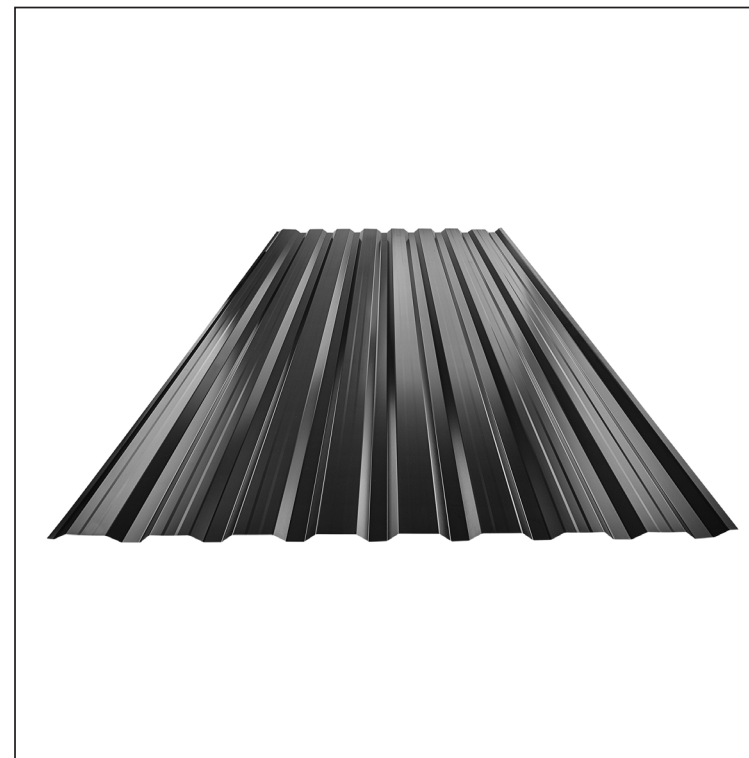

TECHNICKÝ LIST

TRAPÉZ FASÁDNÍ S PROLISEM TR 18B+

TR-18B+

IC Pozink lakovaný MARCEGAGLIA – Intenzivní černá – RAL 9005

Technické parametry [v mm]	
Krycí šířka	1100,0
Celková šířka	1138,0
Výška profilu	18,0
Tloušťka plechu	0,50 / 0,55
Délka krytiny	max. 8000,0

INDEX	ZMĚNA	DATUM	PODPIS	KJG TR18 QUALITY		Scan code for 3D model
ZN. MAT.				T.O.	HMOTNOST kg	MER.
ROZM.-POLOT						
POM. ZAŘ.					STN	TR.Č.
VYPR.	Ing. Kluska M.				POZN.	Č.POZICE
PRESK.						
TECHNOL.	TECHNOL.				STARÝ V.	Č.V.
NÁZEV	Trapéz fasádní s prolisem TR 18B+				Počet listů	TR-18B+ List