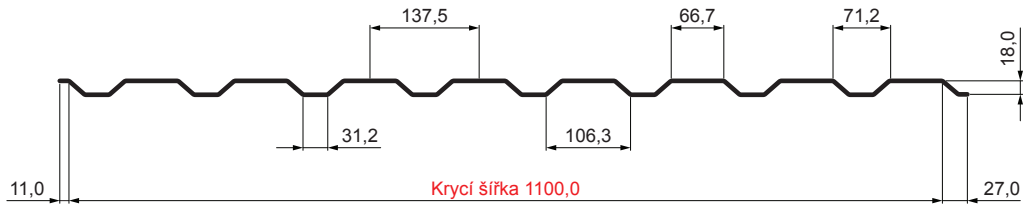

# TR-18B

**B** Pozink lakovaný MARCEGAGLIA – Bílá – RAL 9010

Technické parametry [v mm]	
Krycí šířka	1100,0
Celková šířka	1138,0
Výška profilu	18,0
Tloušťka plechu	0,50
Délka krytiny	max. 8000,0

INDEX	ZMĚNA	DATUM	PODPIS	<b>KJG</b> QUALITY®	<b>TR18</b>	Scan code for 3D model		
ZN. MAT.			T.O.	HMOTNOST kg		MER.		
ROZM.-POLOT			STN		TR.Č.			
VYPR.	Ing. Kluska M.			POZN.		Č.POZICE		
PRESK.				STARÝ V.		Č.V.		
TECHNOL.		TECHNOL.		NÁZEV		Číslo listu		
Trapéz fasádní TR 18B				Počet listů				TR-18B
				List				