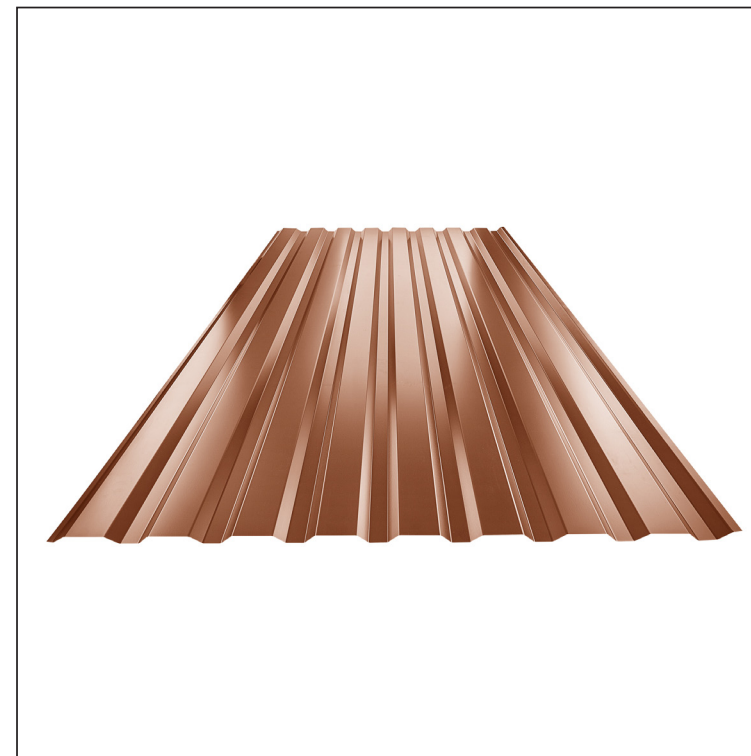

TECHNICKÝ LIST

TRAPÉZ FASÁDNÍ TR 18B

TR-18B

MH Pozink lakovaný MARCEGAGLIA – Měděno hnědá – RAL 8004

Technické parametry [v mm]	
Krycí šířka	1100,0
Celková šířka	1138,0
Výška profilu	18,0
Tloušťka plechu	0,50
Délka krytiny	max. 8000,0