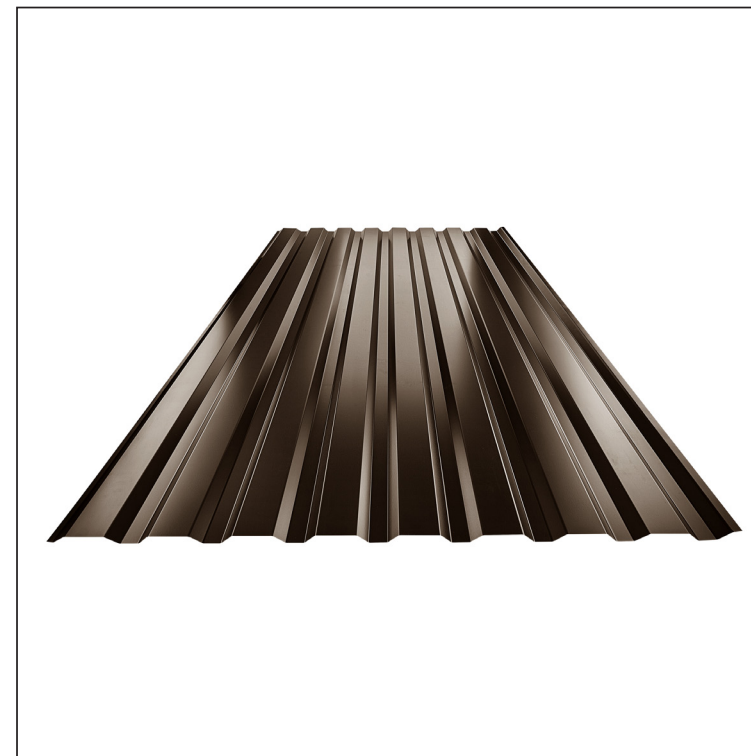

# TRAPÉZ FASÁDNÍ TR 18B

# TR-18B

**TH** Pozink lakovaný MARCEGAGLIA – Tmavě hnědá ČOKO – RAL 8017

Technické parametry [v mm]	
Krycí šířka	1100,0
Celková šířka	1138,0
Výška profilu	18,0
Tloušťka plechu	0,50
Délka krytiny	max. 8000,0