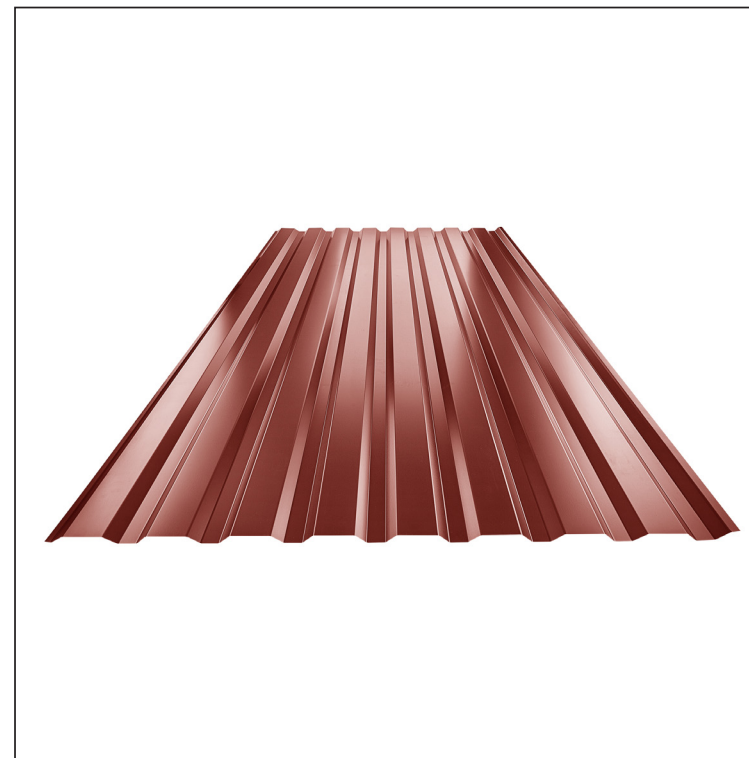

TECHNICKÝ LIST

TRAPÉZ FASÁDNÍ TR 18B

TR-18B

OC Pozink lakovaný MARCEGAGLIA – Ocelově červená – RAL 3009

Technické parametry [v mm]	
Krycí šířka	1100,0
Celková šířka	1138,0
Výška profilu	18,0
Tloušťka plechu	0,50 / 0,55
Délka krytiny	max. 8000,0