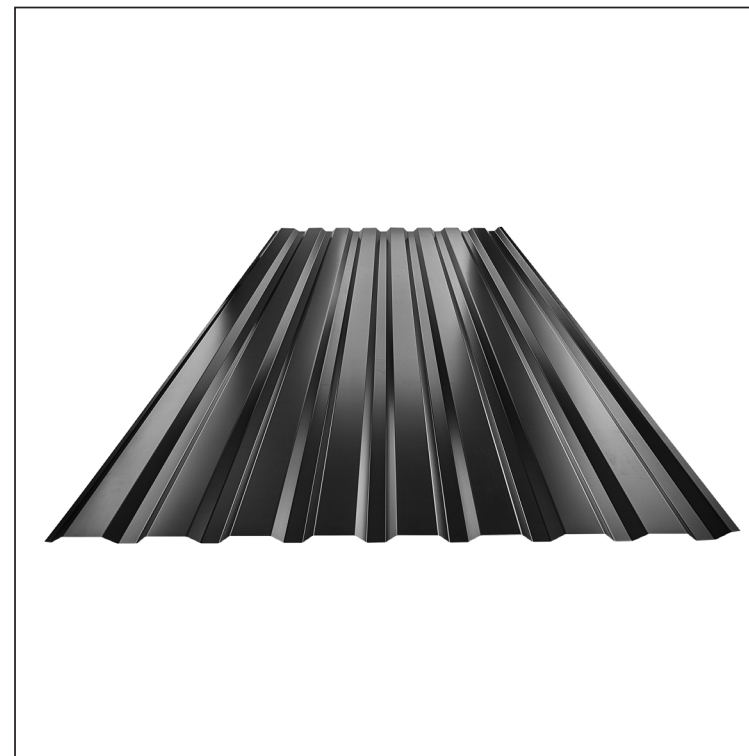

TECHNICKÝ LIST

TRAPÉZ FASÁDNÍ TR 18B

TR-18B

IC Pozink lakovaný MARCEGAGLIA – Intenzivní černá – RAL 9005

Technické parametry [v mm]	
Krycí šířka	1100,0
Celková šířka	1138,0
Výška profilu	18,0
Tloušťka plechu	0,50 / 0,55
Délka krytiny	max. 8000,0

INDEX	ZMĚNA	DATUM	PODPIS	KJG QUALITY®	TR18	Scan code for 3D model	
ZN. MAT.			T.O.	HMOTNOST kg	MER.		
ROZM.-POLOT				STN	TR.Č.		
VYPR.	Ing. Kluska M.			POZN.	Č.POZICE		
PRESK.							
TECHNOL.		TECHNOL.		STARÝ V.	Č.V.		
NÁZEV Trapéz fasádní TR 18B				Počet listů	TR-18B		
					List		

Vytvořeno: 06.06.2026 21:55:14

Technické změny vyhrazeny