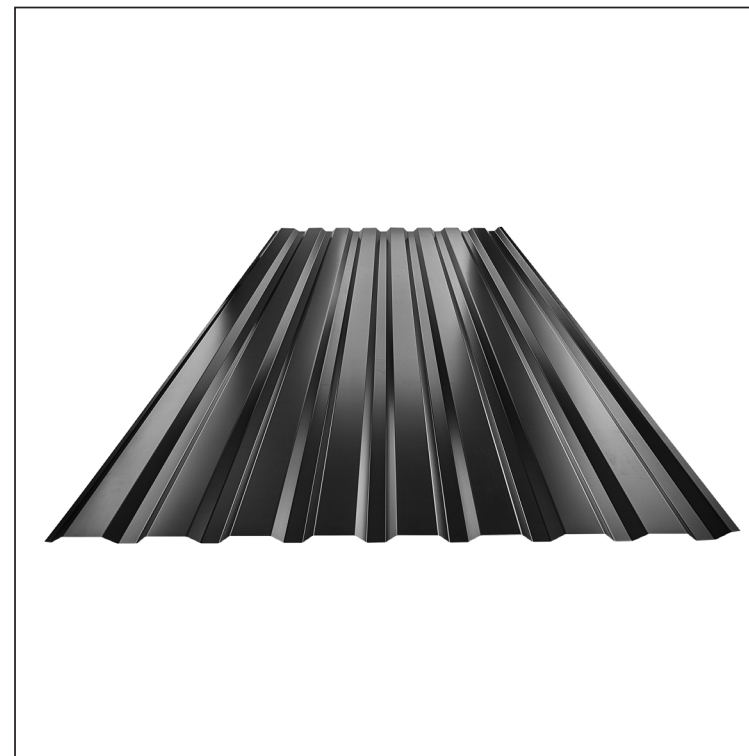

TECHNICKÝ LIST

TRAPÉZ FASÁDNÍ TR 18B

TR-18B

IC Pozink lakovaný MARCEGAGLIA – Intenzivní černá – RAL 9005

Technické parametry [v mm]	
Krycí šířka	1100,0
Celková šířka	1138,0
Výška profilu	18,0
Tloušťka plechu	0,50 / 0,55
Délka krytiny	max. 8000,0

INDEX	ZMĚNA	DATUM	PODPIS	KJG QUALITY®	TR18	Scan code for 3D model	
ZN. MAT.			T.O.	HMOTNOST kg		MER.	
ROZM.-POLOT				STN		TR.Č.	
VYPR. Ing. Kluska M.				POZN.		Č.POZICE	
PRESK.				STARÝ V.		Č.V.	
TECHNOL.		TECHNOL.		NÁZEV		Počet listů	
Trapéz fasádní TR 18B				TR-18B		List	