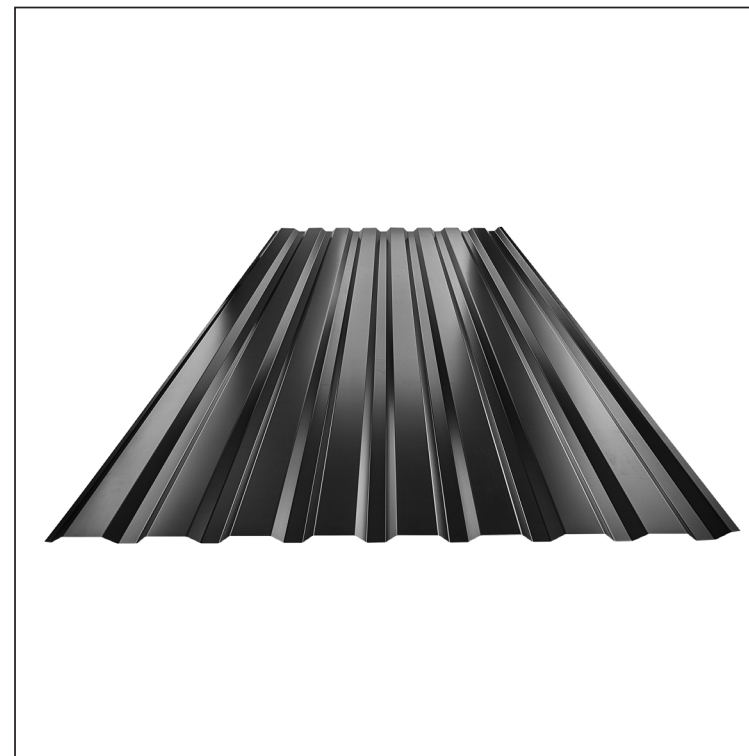

TECHNICKÝ LIST

TRAPÉZ FASÁDNÍ TR 18B

TR-18B

IC Pozink lakovaný MARCEGAGLIA – Intenzivní černá – RAL 9005

Technické parametry [v mm]	
Krycí šířka	1100,0
Celková šířka	1138,0
Výška profilu	18,0
Tloušťka plechu	0,50 / 0,55
Délka krytiny	max. 8000,0

INDEX	ZMĚNA	DATUM	PODPIS	KJG QUALITY®	TR18	Scan code for 3D model	
ZN. MAT.			T.O.	HMOTNOST kg	MER.		
ROZM.-POLOT				STN	TR.Č.		
VYPR.	Ing. Kluska M.			POZN.	Č.POZICE		
PRESK.							
TECHNOL.		TECHNOL.		STARÝ V.	Č.V.		
NÁZEV Trapéz fasádní TR 18B				Počet listů	TR-18B		
					List		