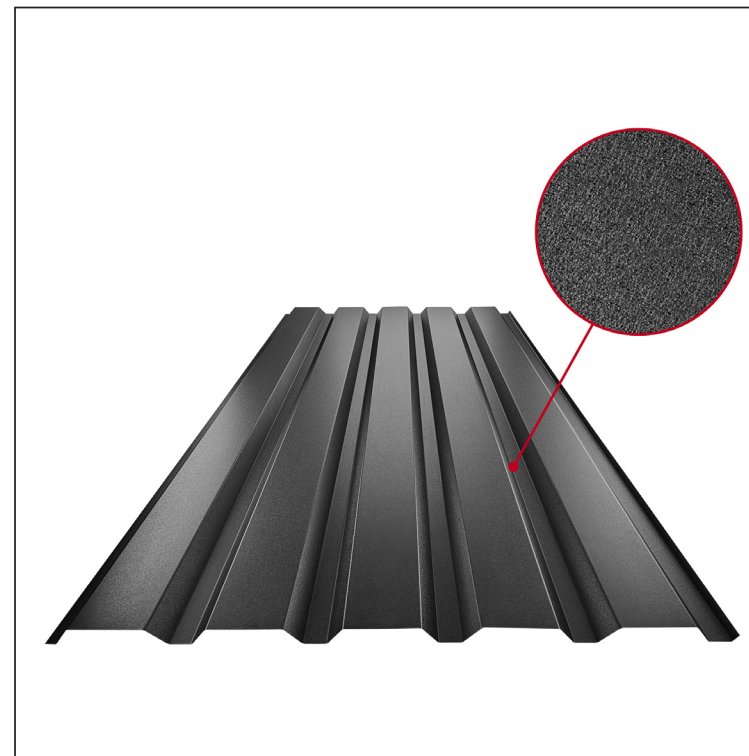

# TRAPÉZ FASÁDNÍ TR 35B

# TR-35B

**ICM** Pozink lakovaný MATT – Intenzivní černá MATT – RAL 9005

Technické parametry [v mm]	
Krycí šířka	1060,0
Celková šířka	1085,0
Výška profilu	34,5
Tloušťka plechu	0,50
Délka krytiny	max. 8000,0