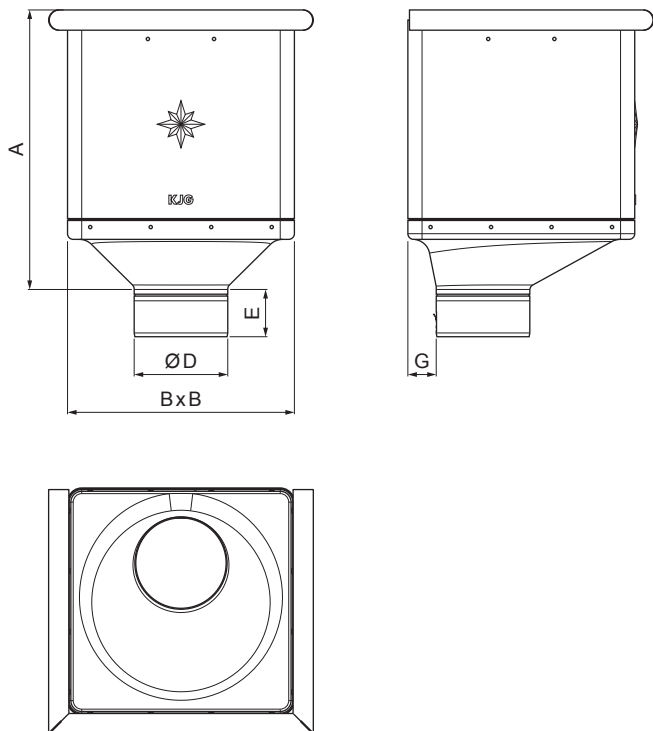

TECHNICKÝ LIST

SBĚRNÝ KOTLÍK KUBICKÝ EXZENTRICKÝ

M-MKLZ KX

M Měď – Natur

Rozměry [mm]					
Jmenovitá velikost	A	B	D	E	G
80	283	240	79	44	30
100	283	240	99	50	30
120	283	240	119	60	30

INDEX	ZMĚNA	DATUM	PODPIS	KJG QUALITY®	Scan code for 3D model	
ZN. MAT.						T.O.
ROZM.-POLOT					STN	TR.Č.
POM. ZAŘ.					POZN.	Č.POZICE
VYPR. Ing. Kluska M.					STARÝ V.	Č.V.
PRESK.						
TECHNOL.	TECHNOL.					
NÁZEV	Sběrný kotlík KUBICKÝ EXZENTRICKÝ			Počet listů	M-MKLZ KX	List