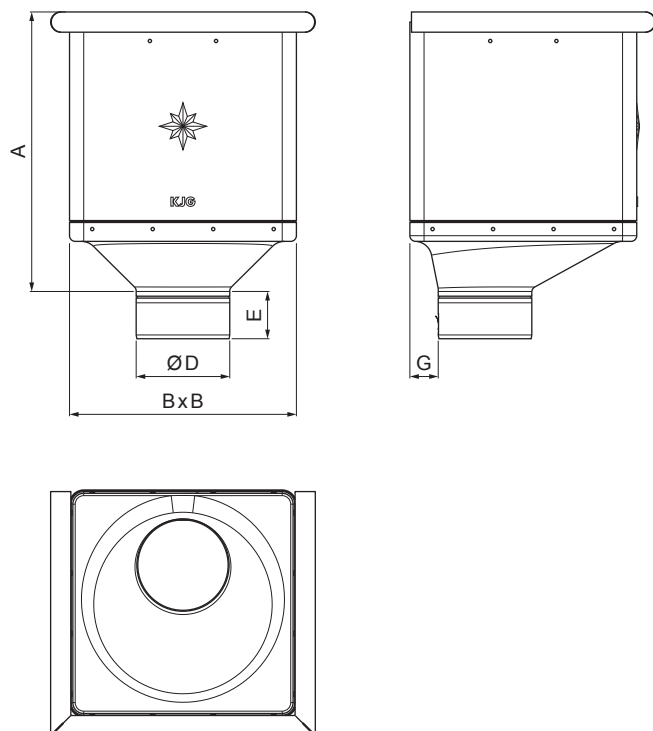

TECHNICKÝ LIST

SBĚRNÝ KOTLÍK KUBICKÝ EXZENTRICKÝ

M-MKLZ KX

M Měď – Natur

Rozměry [mm]					
Jmenovitá velikost	A	B	D	E	G
80	283	240	79	44	30
100	283	240	99	50	30
120	283	240	119	60	30

INDEX	ZMĚNA	DATUM	PODPIS	  	
ZN. MAT.					
ROZM.–POLOT		T.O.		HMOTNOST kg	MER.
POM. ZAŘ.				STN	TR.Č.
VYPR.	Ing. Kluska M.			POZN.	Č.POZICE
PRESK.					
TECHNOL.	TECHNOL.			STARÝ V.	Č.V.
NÁZEV	Sběrný kotlík KUBICKÝ EXZENTRICKÝ			Počet listů	M-MKLZ KX
					List 