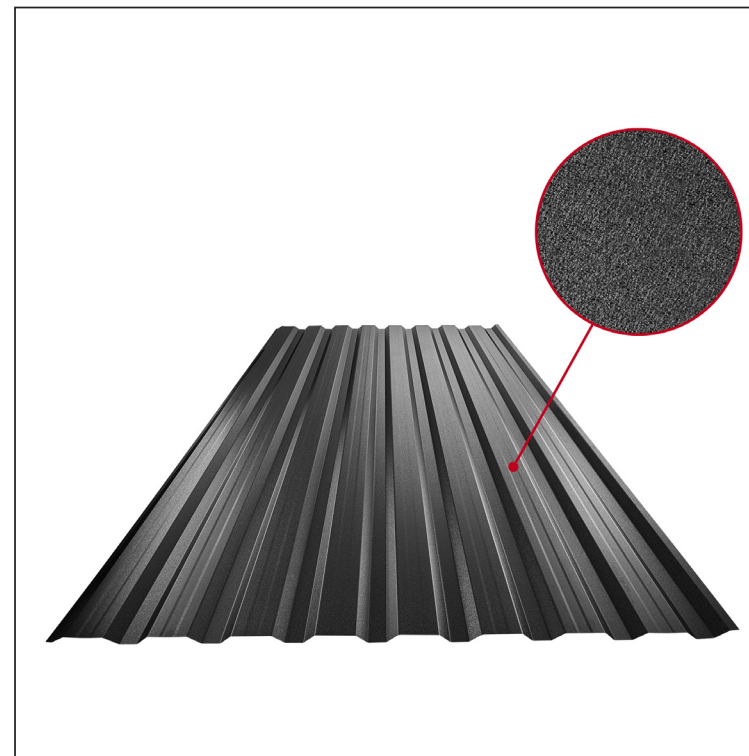

TECHNICKÝ LIST

TRAPÉZ FASÁDNÍ S PROLISEM TR 18B+

TR-18B+

ICM Pozink lakovaný MATT – Intenzivní černá MATT – RAL 9005

Technické parametry [v mm]	
Krycí šířka	1100,0
Celková šířka	1138,0
Výška profilu	18,0
Tloušťka plechu	0,50
Délka krytiny	max. 8000,0

INDEX	ZMĚNA	DATUM	PODPIS	KJG TR18		Scan code for 3D model	
ZN. MAT.			T.O.	HMOTNOST kg		MER.	
ROZM.-POLOT				STN		TR.Č.	
VYPR. Ing. Kluska M.				POZN.		Č.POZICE	
PRESK.				STARÝ V.		Č.V.	
TECHNOL.				TECHNOL.			
NÁZEV				Počet listů		List	
Trapéz fasádní s prolisem TR 18B+				TR-18B+			