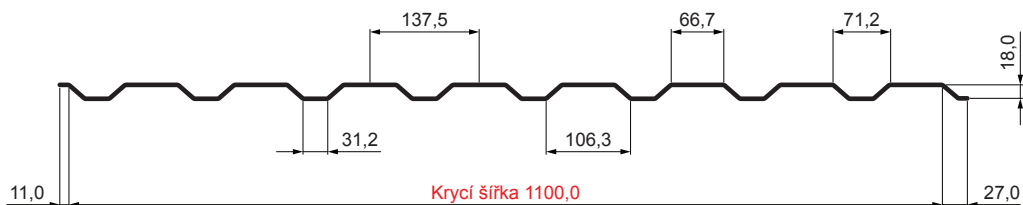

# TR-18B

**PSM** Pozink lakovaný MATT – Prachově šedá MATT – RAL 7037

Technické parametry [v mm]	
Krycí šířka	1100,0
Celková šířka	1138,0
Výška profilu	18,0
Tloušťka plechu	0,50
Délka krytiny	max. 8000,0

INDEX	ZMĚNA	DATUM	PODPIS	<b>KJG</b> QUALITY®	<b>TR18</b>	Scan code for 3D model	
ZN. MAT.			T.O.	HMOTNOST kg		MER.	
ROZM.-POLOT				STN		TR.Č.	
VYPR. Ing. Kluska M.				POZN.		Č.POZICE	
PRESK.				STARÝ V.		Č.V.	
TECHNOL.		TECHNOL.		NÁZEV		Číslo listu	
Trapéz fasádní TR 18B				Počet listů		TR-18B	
						List	