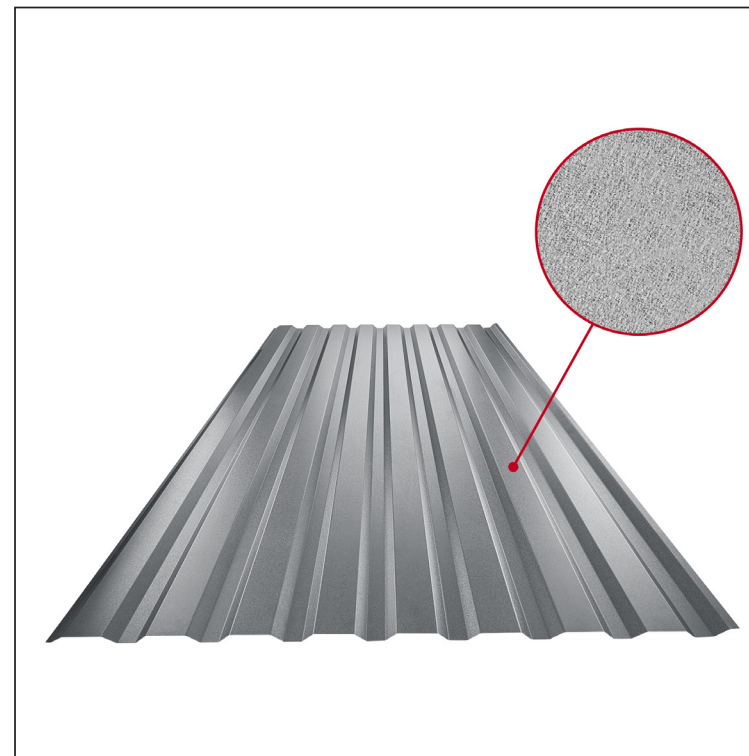

# TRAPÉZ FASÁDNÍ TR 18B

# TR-18B

**PSM** Pozink lakovaný MATT – Prachově šedá MATT – RAL 7037

Technické parametry [v mm]	
Krycí šířka	1100,0
Celková šířka	1138,0
Výška profilu	18,0
Tloušťka plechu	0,50
Délka krytiny	max. 8000,0