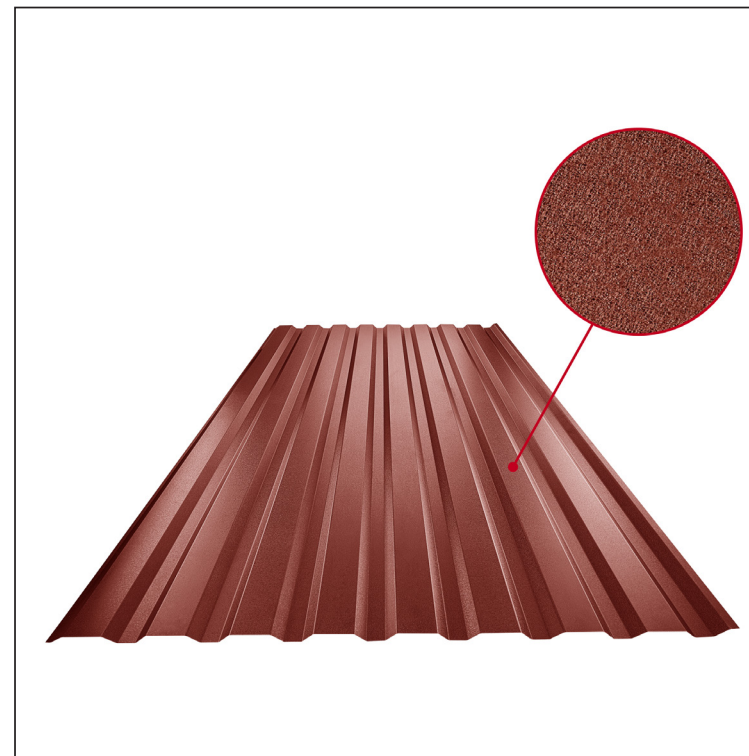

TECHNICKÝ LIST

TRAPÉZ FASÁDNÍ TR 18B

TR-18B

OCM Pozink lakovaný MATT – Ocelově červená MATT – RAL 3009

Technické parametry [v mm]	
Krycí šířka	1100,0
Celková šířka	1138,0
Výška profilu	18,0
Tloušťka plechu	0,50
Délka krytiny	max. 8000,0

INDEX	ZMĚNA	DATUM	PODPIS	KJG TR18		Scan code for 3D model	
ZN. MAT.			T.O.	HMOTNOST kg		MER.	
ROZM.-POLOT			STN		TR.Č.		
VYPR. Ing. Kluska M.		POZN.		Č.POZICE			
PRESK.		STARÝ V.		Č.V.			
TECHNOL.		TECHNOL.		NÁZEV		Číslo listu	
Trapéz fasádní TR 18B				TR-18B			
				Počet listů		List	