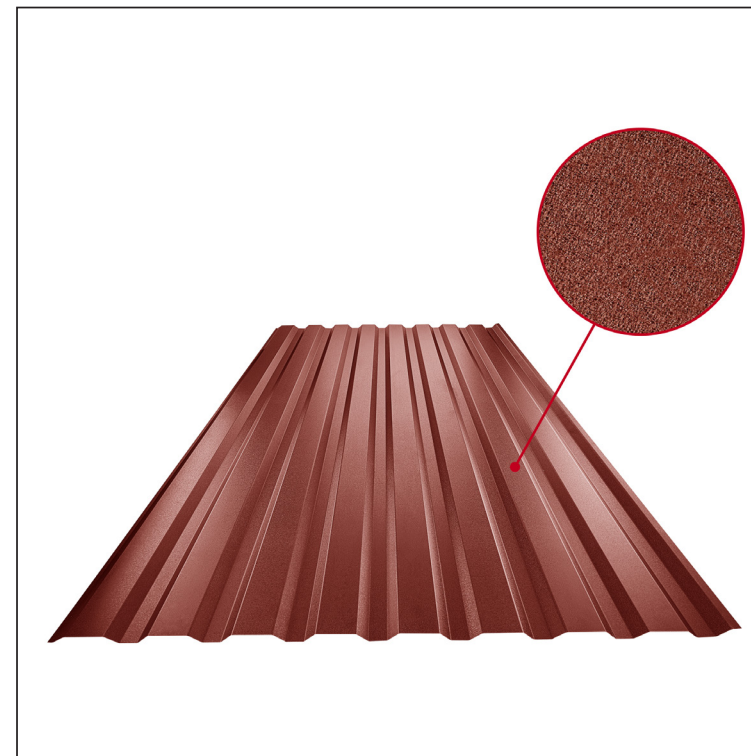

TECHNICKÝ LIST

TRAPÉZ FASÁDNÍ TR 18B

TR-18B

OCM Pozink lakovaný MATT – Ocelově červená MATT – RAL 3009

Technické parametry [v mm]	
Krycí šířka	1100,0
Celková šířka	1138,0
Výška profilu	18,0
Tloušťka plechu	0,50
Délka krytiny	max. 8000,0

INDEX	ZMĚNA	DATUM	PODPIS	KJG TR18		Scan code for 3D model	
ZN. MAT.			T.O.	HMOTNOST kg		MER.	
ROZM.-POLOT				STN		TR.Č.	
VYPR. Ing. Kluska M.				POZN.		Č.POZICE	
PRESK.				STARÝ V.		Č.V.	
TECHNOL.		TECHNOL.		NÁZEV		Číslo listu	
Trapéz fasádní TR 18B				Počet listů		TR-18B	