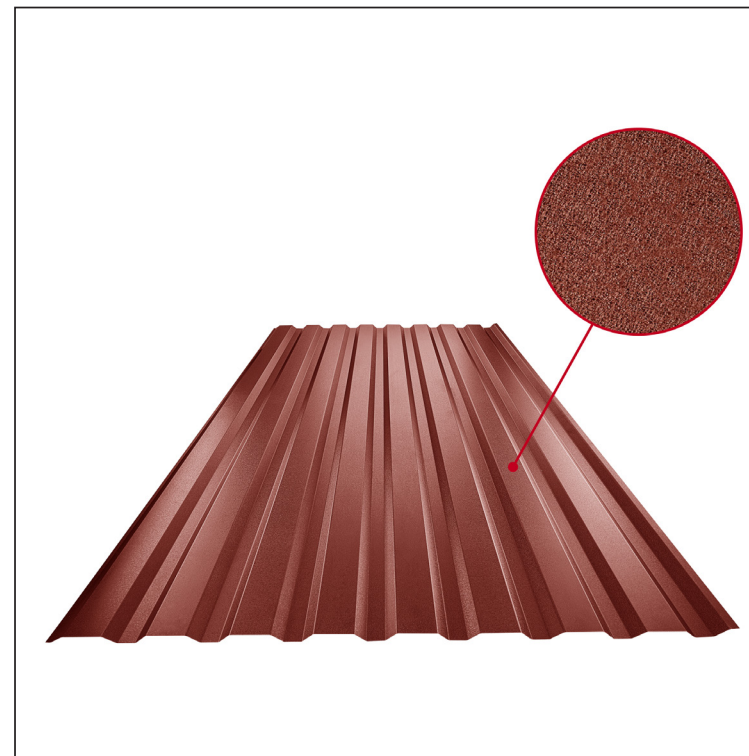

TECHNICKÝ LIST

TRAPÉZ FASÁDNÍ TR 18B

TR-18B

OCM Pozink lakovaný MATT – Ocelově červená MATT – RAL 3009

Technické parametry [v mm]	
Krycí šířka	1100,0
Celková šířka	1138,0
Výška profilu	18,0
Tloušťka plechu	0,50
Délka krytiny	max. 8000,0

INDEX	ZMĚNA	DATUM	PODPIS	KJG TR18		Scan code for 3D model	
ZN. MAT.			T.O.	HMOTNOST kg		MER.	
ROZM.-POLOT			POM. ZAŘ.		STN	TR.Č.	
VYPR. Ing. Kluska M.			PRESK.		POZN.	Č.POZICE	
TECHNOL.			TECHNOL.	STARÝ V.		Č.V.	
NÁZEV				Počet listů		List	
Trapéz fasádní TR 18B				TR-18B			