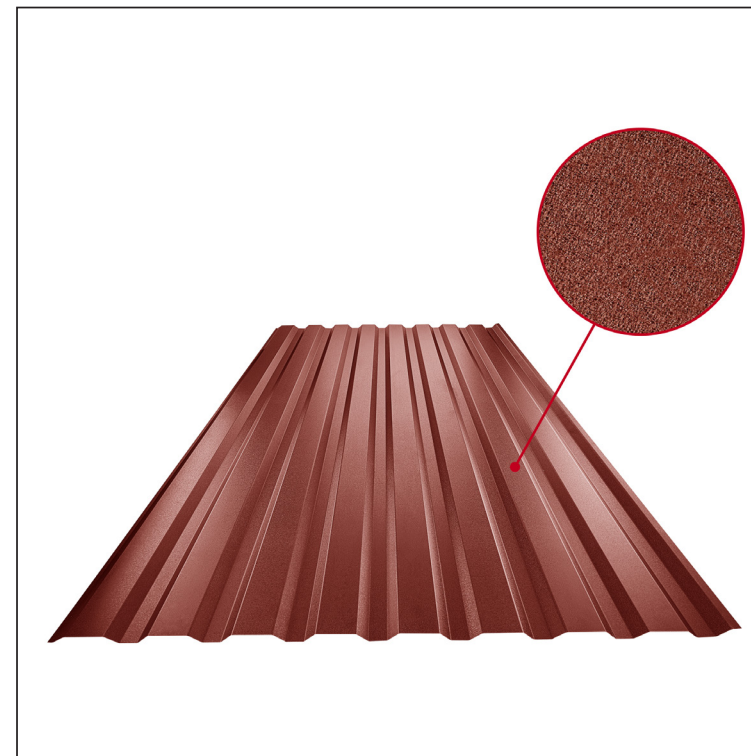

TECHNICKÝ LIST

TRAPÉZ FASÁDNÍ TR 18B

TR-18B

OCM Pozink lakovaný MATT – Ocelově červená MATT – RAL 3009

Technické parametry [v mm]	
Krycí šířka	1100,0
Celková šířka	1138,0
Výška profilu	18,0
Tloušťka plechu	0,50
Délka krytiny	max. 8000,0

INDEX	ZMĚNA	DATUM	PODPIS	KJG TR18		Scan code for 3D model	
ZN. MAT.			T.O.	HMOTNOST kg		MER.	
ROZM.-POLOT				STN		TR.Č.	
VYPR. Ing. Kluska M.				POZN.		Č.POZICE	
PRESK.				STARÝ V.		Č.V.	
TECHNOL.		TECHNOL.		NÁZEV		Číslo listu	
Trapéz fasádní TR 18B				Počet listů		TR-18B	

Vytvořeno: 07.06.2026 10:17:48

Technické změny vyhrazeny