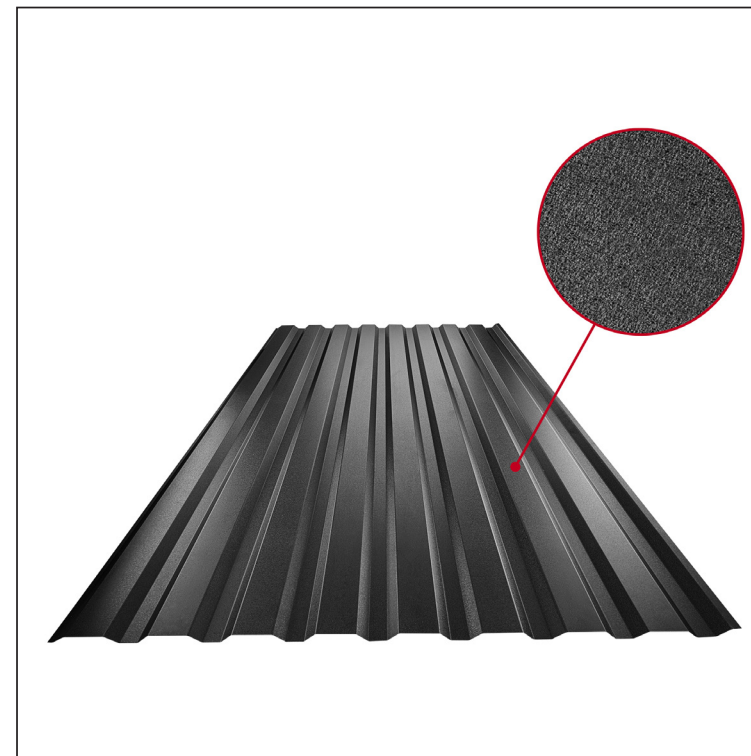

# TRAPÉZ FASÁDNÍ TR 18B

# TR-18B

**ICM** Pozink lakovaný MATT – Intenzivní černá MATT – RAL 9005

Technické parametry [v mm]	
Krycí šířka	1100,0
Celková šířka	1138,0
Výška profilu	18,0
Tloušťka plechu	0,50
Délka krytiny	max. 8000,0