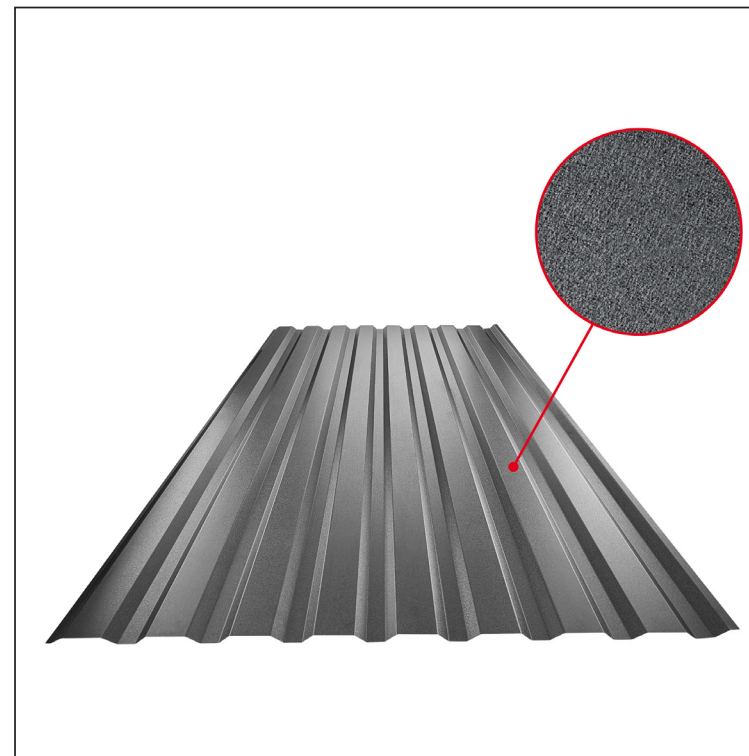

TECHNICKÝ LIST

TRAPÉZ FASÁDNÍ TR 18B

TR-18B

ANM Pozink lakovaný MATT – Antracit MATT – RAL 7016

Technické parametry [v mm]	
Krycí šířka	1100,0
Celková šířka	1138,0
Výška profilu	18,0
Tloušťka plechu	0,50
Délka krytiny	max. 8000,0

INDEX	ZMĚNA	DATUM	PODPIS	KJG TR18		Scan code for 3D model
ZN. MAT.			T.O.	HMOTNOST kg		MER.
ROZM.-POLOT			STN		TR.Č.	
VYPR. Ing. Kluska M.			POZN.		Č.POZICE	
PRESK.			STARÝ V.		Č.V.	
TECHNOL.			TECHNOL.		Č.V.	
NÁZEV				Počet listů		TR-18B
Trapéz fasádní TR 18B						List