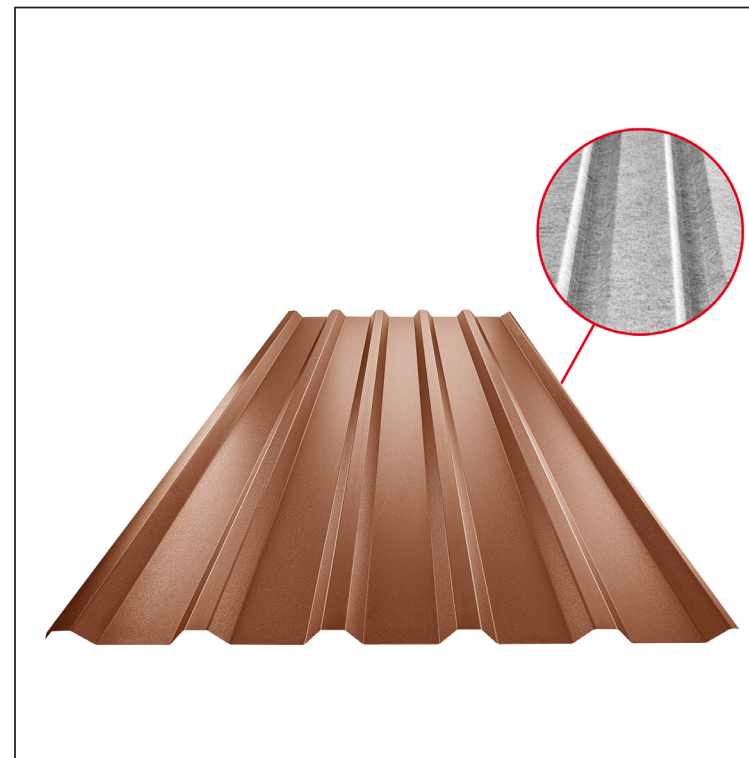

# TRAPÉZ STŘEŠNÍ TR 35A SQ (sound – aqua)

# TR-35A SQ

SQ = ANTIKONDEZAČNÍ A PROTIHLUKOVÝ FILC tl. 3–4 mm  
 info: SQ (sound-zvuk, aqua-voda)

**MHM** Pozink lakovaný MATT – Měděno hnědá MATT – RAL 8004

Technické parametry [v mm]	
Krycí šířka	1060,0
Celková šířka	1085,0
Výška profilu	34,5
Tloušťka plechu	0,50
Délka krytiny	max. 8000,0