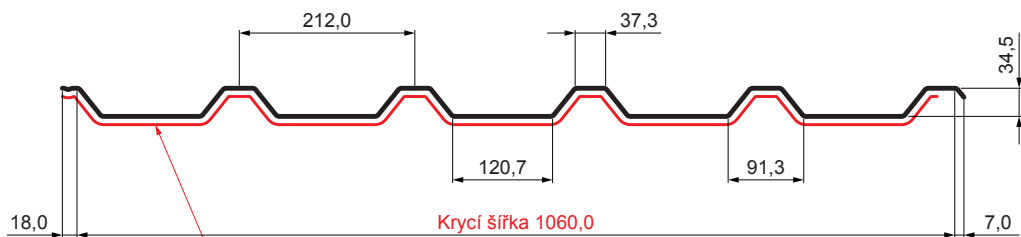

# TRAPÉZ STŘEŠNÍ TR 35A SQ (sound – aqua)

# TR-35A SQ

SQ = ANTIKONDEZAČNÍ A PROTIHLUKOVÝ FILC tl. 3–4 mm  
 info: SQ (sound-zvuk, aqua-voda)

**MHM** Pozink lakovaný MATT – Měděno hnědá MATT – RAL 8004

Technické parametry [v mm]	
Krycí šířka	1060,0
Celková šířka	1085,0
Výška profilu	34,5
Tloušťka plechu	0,50
Délka krytiny	max. 8000,0

INDEX	ZMĚNA	DATUM	PODPIS	<b>KJG</b> QUALITY®	<b>TR35</b>	Scan code for 3D model	
ZN. MAT.			T.O.	HMOTNOST kg		MER.	
ROZM.-POLOT			POM. ZAŘ.		STN	TR.Č.	
VYPR. Ing. Kluska M.			TECHNOL.		POZN.	Č.POZICE	
PRESK.			STARÝ V.		Č.V.		
NÁZEV			Trapéz střešní TR 35A SQ (sound – aqua)		Počet listů	TR-35A SQ List	