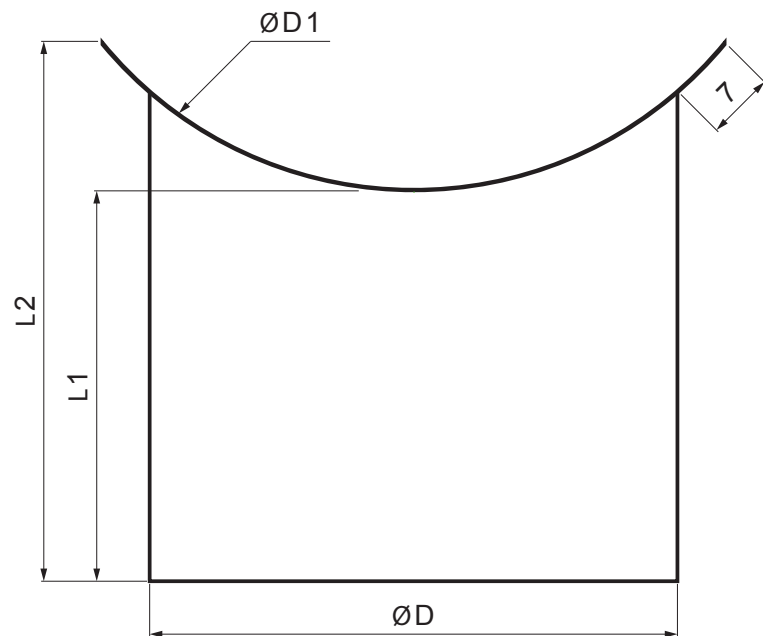

TECHNICKÝ LIST

HRDLO ŽLABOVÉ

P-PHRD

TZ Pozink lakovaný – Trávově zelená – RAL 6011

Rozměry [mm]				
Jmenovitá velikost	Ø D	Ø D 1	L 1	L 2
80	80	105	80	105
100	100	153	80	153
120	120	153	80	153

INDEX	ZMĚNA	DATUM	PODPIS	KJG QUALITY®	Scan code for 3D model
ZN. MAT.	T.O.		HMOTNOST kg		
ROZM.-POLOT			STN	TR.Č.	
VYPR.	Ing. Kluska M.		POZN.	Č.POZICE	
PRESK.			STARÝ V.	Č.V.	
TECHNOL.	TECHNOL.				
NÁZEV Hrdlo žlabové			Počet listů	P-PHRD	List