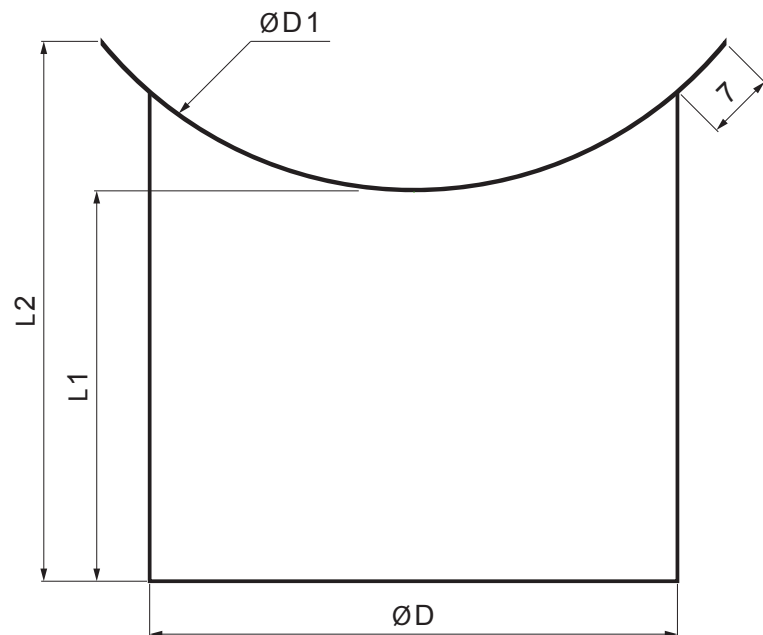

TECHNICKÝ LIST

HRDLO ŽLABOVÉ

P-PHRD

TZ Pozink lakovaný – Trávově zelená – RAL 6011

Rozměry [mm]				
Jmenovitá velikost	$\varnothing D$	$\varnothing D1$	L 1	L 2
80	80	105	80	105
100	100	153	80	153
120	120	153	80	153

INDEX	ZMĚNA	DATUM	PODPIS	KJG QUALITY®	Scan code for 3D model
ZN. MAT.		T.O.		HMOTNOST kg	MER.
ROZM.-POLOT				STN	TR.Č.
POM. ZAŘ.		VYPR. Ing. Kluska M.		POZN.	Č.POZICE
PRESK.		TECHNOL.		STARÝ V.	Č.V.
NÁZEV Hrdlo žlabové				Počet listů	P-PHRD List