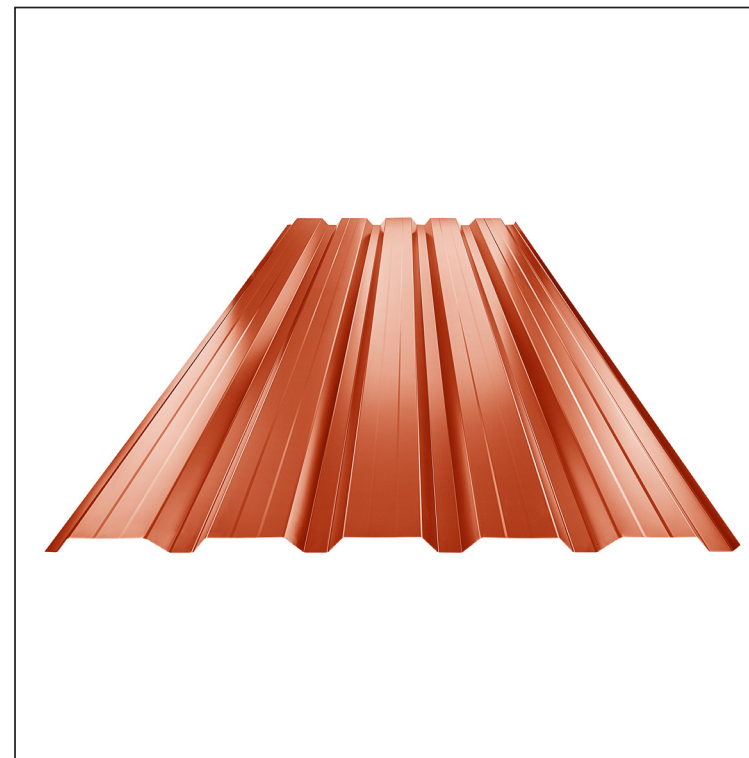

TECHNICKÝ LIST

TRAPÉZ FASÁDNÍ S PROLISEM TR 35B+

TR-35B+

RC Pozink lakovaný – Rally červená – RAL 3020

Technické parametry [v mm]	
Krycí šířka	1060,0
Celková šířka	1085,0
Výška profilu	34,5
Tloušťka plechu	0,55
Délka krytiny	max. 8000,0

INDEX	ZMĚNA	DATUM	PODPIS	KJG TR35 QUALITY		Scan code for 3D model
ZN. MAT.			T.O.	HMOTNOST kg		MER.
ROZM.-POLOT				STN		TR.Č.
VYPR. Ing. Kluska M.				POZN.		Č.POZICE
PRESK.				STARÝ V.		Č.V.
TECHNOL.		TECHNOL.		NÁZEV		Číslo listu
Trapéz fasádní s prolisem TR 35B+				Počet listů		TR-35B+ List