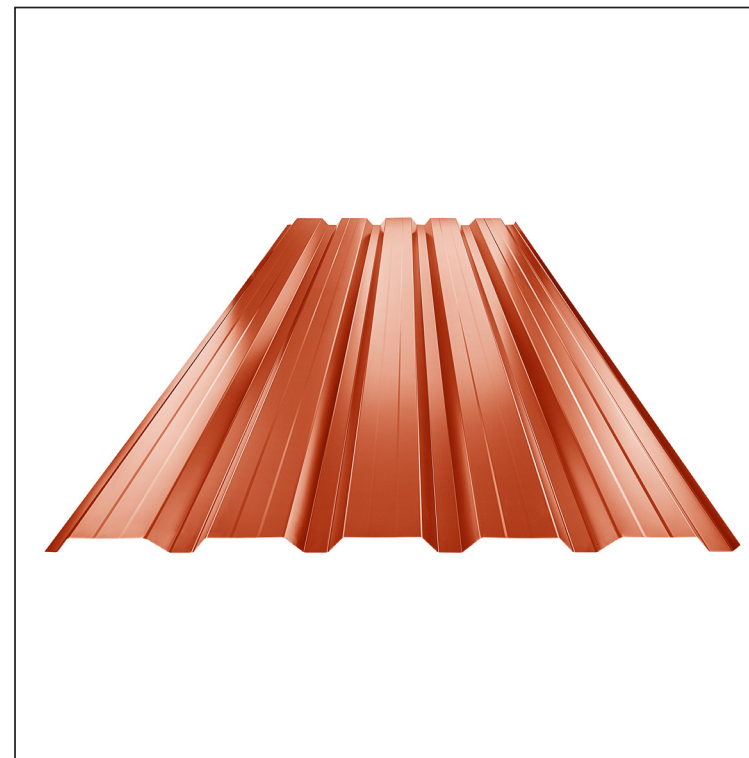

TECHNICKÝ LIST

TRAPÉZ FASÁDNÍ S PROLISEM TR 35B+

TR-35B+

RC Pozink lakovaný – Rally červená – RAL 3020

Technické parametry [v mm]	
Krycí šířka	1060,0
Celková šířka	1085,0
Výška profilu	34,5
Tloušťka plechu	0,55
Délka krytiny	max. 8000,0

INDEX	ZMĚNA	DATUM	PODPIS	KJG TR35 QUALITY		Scan code for 3D model
ZN. MAT.				T.O.	HMOTNOST kg	MER.
ROZM.-POLOT						
POM. ZAŘ.					STN	TR.Č.
VYPR.	Ing. Kluska M.				POZN.	Č.POZICE
PRESK.						
TECHNOL.	TECHNOL.				STARÝ V.	Č.V.
NÁZEV	Trapéz fasádní s prolisem TR 35B+				Počet listů	TR-35B+ List