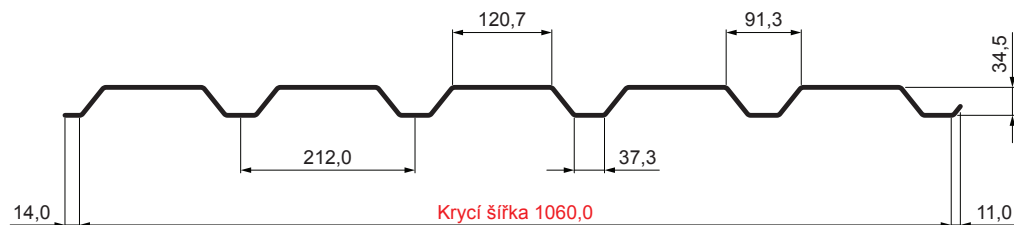

TECHNICKÝ LIST

TRAPÉZ FASÁDNÍ TR 35B

TR-35B

RC Pozink lakovaný – Rally červená – RAL 3020

Technické parametry [v mm]	
Krycí šířka	1060,0
Celková šířka	1085,0
Výška profilu	34,5
Tloušťka plechu	0,55
Délka krytiny	max. 8000,0

INDEX	ZMĚNA	DATUM	PODPIS			
ZN. MAT.			T.O.	HMOTNOST kg	MER.	
ROZM.-POLOT				STN	TR.Č.	
VYPR.	Ing. Kluska M.			POZN.	Č.POZICE	
PRESK.				STARÝ V.	Č.V.	
TECHNOL.			TECHNOL.			
NÁZEV				Počet listů		
Trapéz fasádní TR 35B				TR-35B		
				List		