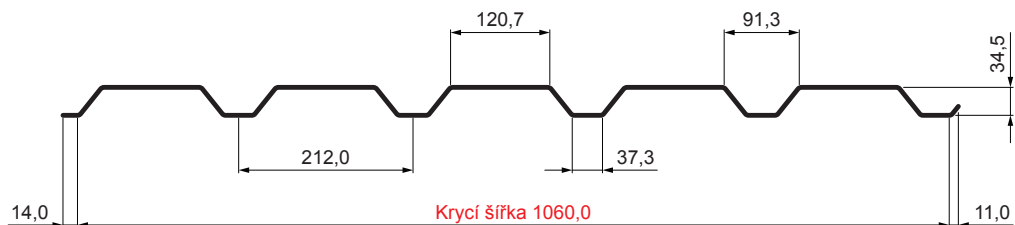

# TRAPÉZ FASÁDNÍ TR 35B

# TR-35B

**TZ** Pozink lakovaný – Trávově zelená – RAL 6011

Technické parametry [v mm]	
Krycí šířka	1060,0
Celková šířka	1085,0
Výška profilu	34,5
Tloušťka plechu	0,55
Délka krytiny	max. 8000,0

INDEX	ZMĚNA	DATUM	PODPIS	KJG QUALITY®	TR35	Scan code for 3D model	QR
ZN. MAT.			T.O.	HMOTNOST kg		MER.	
ROZM.-POLOT				STN		TR.Č.	
VYPR.		Ing. Kluska M.		POZN.		Č.POZICE	
PRESK.				STARÝ V.		Č.V.	
TECHNOL.		TECHNOL.		NÁZEV		Počet listů	
Trapéz fasádní TR 35B				TR-35B		List	