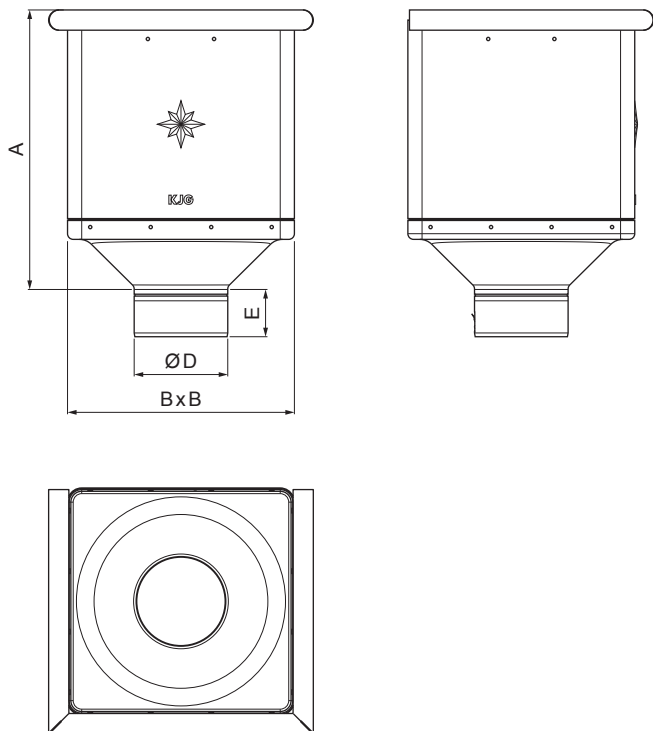

## M-MKLZ KU

**M** Měď – Natur

Rozměry [mm]				
Jmenovitá velikost	A	B	D	E
80	291	240	79	44
100	288	240	99	50
120	284	240	119	60

INDEX	ZMĚNA	DATUM	PODPIS	  
ZN. MAT.				
ROZM.–POLOT		T.O.	HMOTNOST kg	MER.
POM. ZAŘ.			STN	TR.Č.
VYPR. Ing. Kluska M.			POZN.	Č.POZICE
PRESK.				
TECHNOL.	TECHNOL.		STARÝ V.	Č.V.
NÁZEV	Sběrný kotlík KUBICKÝ		Počet listů	M-MKLZ KU List 