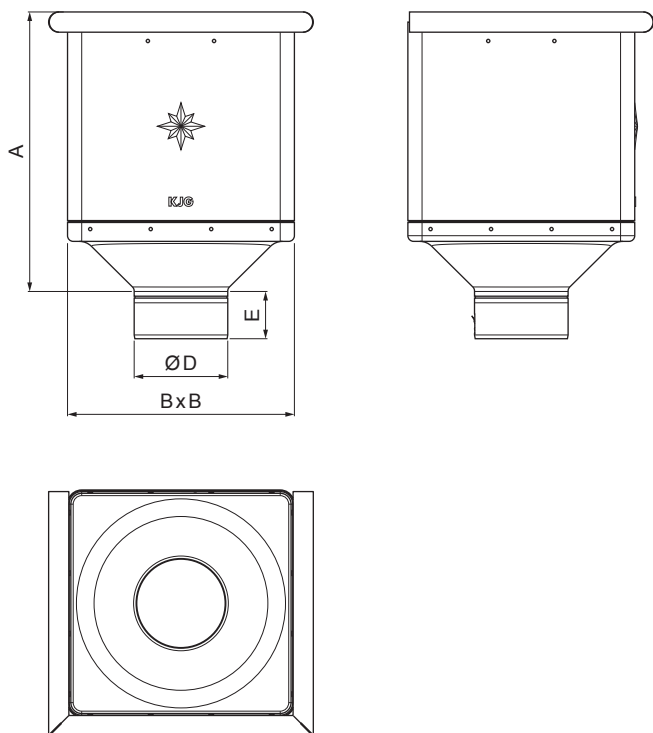

TECHNICKÝ LIST

SBĚRNÝ KOTLÍK KUBICKÝ

M-MKLZ KU

M Měď – Natur

Rozměry [mm]				
Jmenovitá velikost	A	B	D	E
80	291	240	79	44
100	288	240	99	50
120	284	240	119	60

INDEX	ZMĚNA	DATUM	PODPIS		
ZN. MAT.					
ROZM.-POLOT		T.O.		HMOTNOST kg	MER.
POM. ZAŘ.				STN	TR.Č.
VYPR. Ing. Kluska M.				POZN.	Č.POZICE
PRESK.					
TECHNOL.	TECHNOL.			STARÝ V.	Č.V.
NÁZEV	Sběrný kotlík KUBICKÝ			Počet listů	M-MKLZ KU List

Vytvořeno: 07.06.2026 11:09:37

Technické změny vyhrazeny