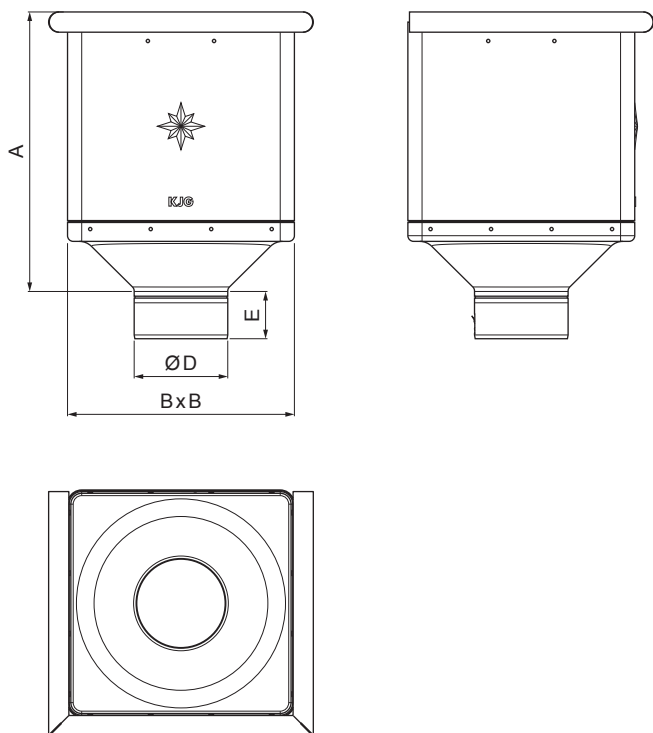

TECHNICKÝ LIST

SBĚRNÝ KOTLÍK KUBICKÝ

M-MKLZ KU

M Měď – Natur

Rozměry [mm]				
Jmenovitá velikost	A	B	D	E
80	291	240	79	44
100	288	240	99	50
120	284	240	119	60

INDEX	ZMĚNA	DATUM	PODPIS	 	
ZN. MAT.					
ROZM.-POLOT		T.O.		HMOTNOST kg	MER.
POM. ZAŘ.				STN	TR.Č.
VYPR. Ing. Kluska M.				POZN.	Č.POZICE
PRESK.					
TECHNOL.	TECHNOL.			STARÝ V.	Č.V.
NÁZEV	Sběrný kotlík KUBICKÝ			Počet listů	M-MKLZ KU List 