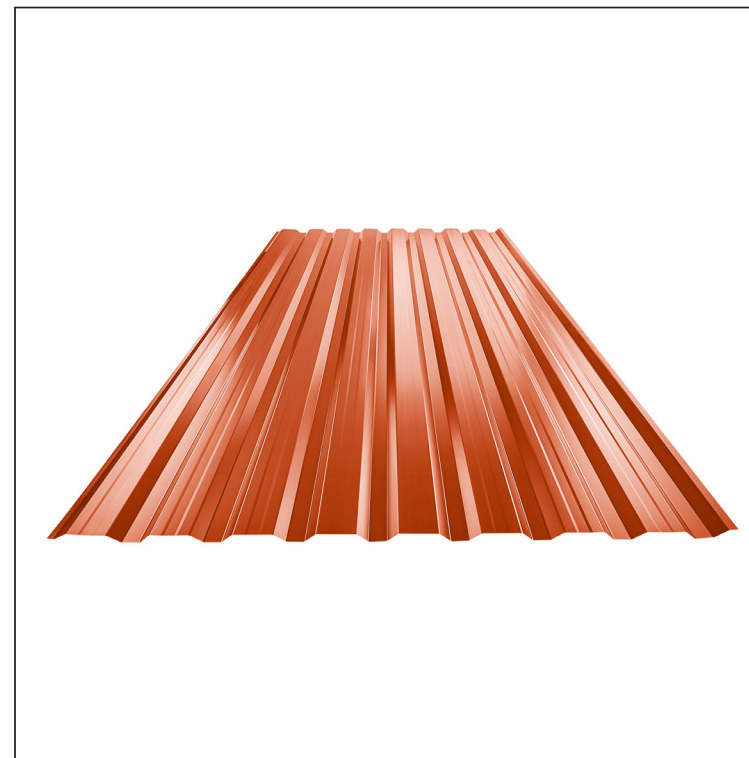

TECHNICKÝ LIST

TRAPÉZ FASÁDNÍ S PROLISEM TR 18B+

TR-18B+

RC Pozink lakovaný – Rally červená – RAL 3020

INDEX	ZMĚNA	DATUM	PODPIS	KJG QUALITY®	TR18	Scan code for 3D model	
ZN. MAT.			T.O.	HMOTNOST kg		MER.	
ROZM.-POLOT				STN		TR.Č.	
VYPR. Ing. Kluska M.				POZN.		Č.POZICE	
PRESK.				STARÝ V.		Č.V.	
TECHNOL.		TECHNOL.		NÁZEV		Číslo listu	
Trapéz fasádní s prolisem TR 18B+				Počet listů		TR-18B+ List	

Vytvořeno: 22.04.2026 16:39:38

Technické změny vyhrazeny

Technické parametry [v mm]	
Krycí šířka	1100,0
Celková šířka	1138,0
Výška profilu	18,0
Tloušťka plechu	0,55
Délka krytiny	max. 8000,0