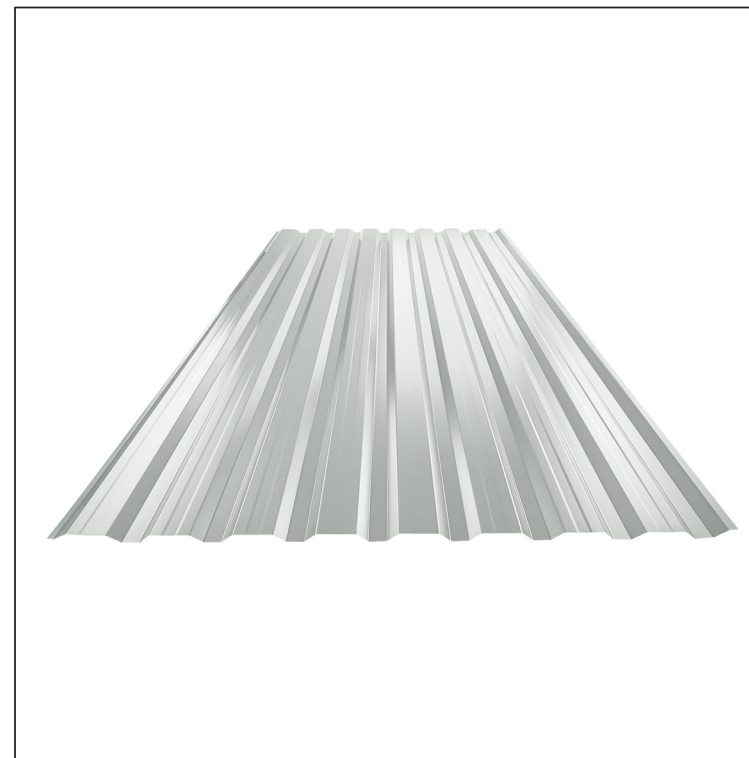

# TRAPÉZ FASÁDNÍ S PROLISEM TR 18B+

# TR-18B+

**LS** Pozink lakovaný – Lehce šedá – RAL 7035

Technické parametry [v mm]	
Krycí šířka	1100,0
Celková šířka	1138,0
Výška profilu	18,0
Tloušťka plechu	0,60
Délka krytiny	max. 8000,0

INDEX	ZMĚNA	DATUM	PODPIS	KJG TR18 QUALITY		Scan code for 3D model
ZN. MAT.			T.O.	HMOTNOST kg		MER.
ROZM.-POLOT			STN		TR.Č.	
VYPR. Ing. Kluska M.			POZN.		Č.POZICE	
PRESK.			STARÝ V.		Č.V.	
TECHNOL.			TECHNOL.		Č.V.	
NÁZEV				Počet listů		TR-18B+ List
Trapéz fasádní s prolisem TR 18B+						