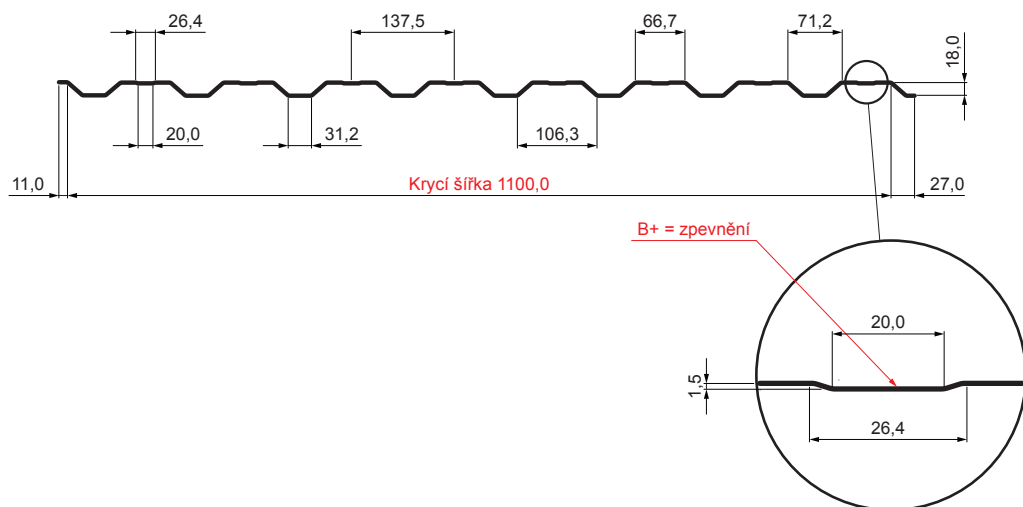

TECHNICKÝ LIST

TRAPÉZ FASÁDNÍ S PROLISEM TR 18B+

TR-18B+

TZ Pozink lakovaný – Trávově zelená – RAL 6011

Technické parametry [v mm]	
Krycí šířka	1100,0
Celková šířka	1138,0
Výška profilu	18,0
Tloušťka plechu	0,55
Délka krytiny	max. 8000,0

INDEX	ZMĚNA	DATUM	PODPIS	KJG QUALITY®	TR18	Scan code for 3D model	QR
ZN. MAT.			T.O.	HMOTNOST kg		MER.	
ROZM.-POLOT				STN		TR.Č.	
VYPR.	Ing. Kluska M.			POZN.		Č.POZICE	
PRESK.				STARÝ V.		Č.V.	
TECHNOL.		TECHNOL.		NÁZEV		Počet listů	
Trapéz fasádní s prolisem TR 18B+				TR-18B+		List	