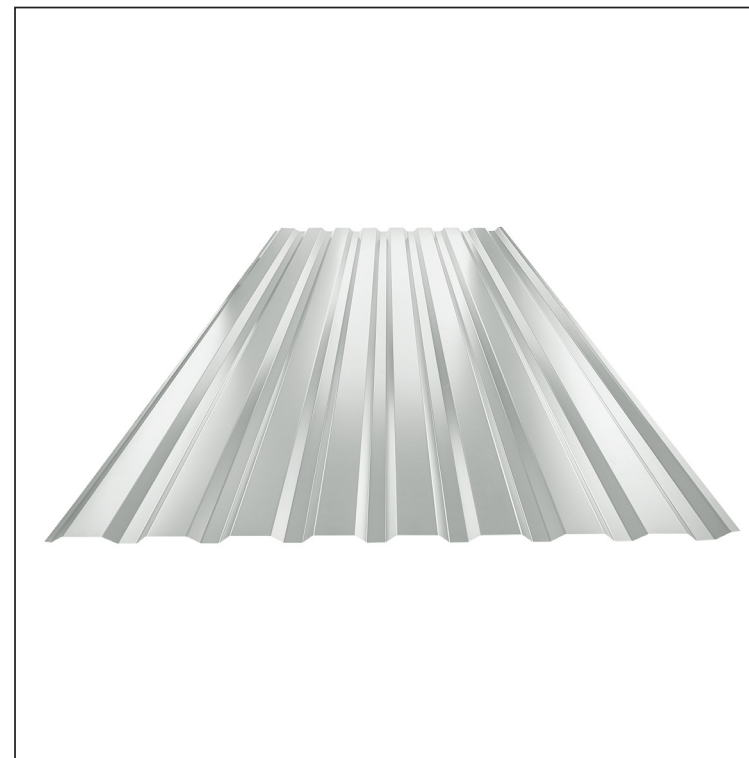

TECHNICKÝ LIST

TRAPÉZ FASÁDNÍ TR 18B

TR-18B

LS Pozink lakovaný – Lehce šedá – RAL 7035

Technické parametry [v mm]	
Krycí šířka	1100,0
Celková šířka	1138,0
Výška profilu	18,0
Tloušťka plechu	0,60
Délka krytiny	max. 8000,0