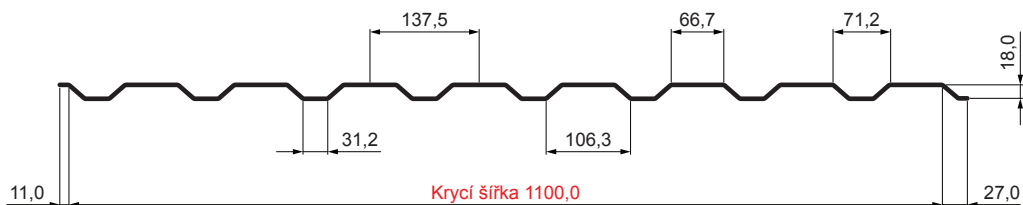

# TR-18B

**TZ** Pozink lakovaný – Trávově zelená – RAL 6011

Technické parametry [v mm]	
Krycí šířka	1100,0
Celková šířka	1138,0
Výška profilu	18,0
Tloušťka plechu	0,55
Délka krytiny	max. 8000,0

INDEX	ZMĚNA	DATUM	PODPIS	<b>KJG</b> QUALITY®	<b>TR18</b>	Scan code for 3D model	
ZN. MAT.			T.O.	HMOTNOST kg		MER.	
ROZM.-POLOT				STN		TR.Č.	
VYPR.	Ing. Kluska M.			POZN.		Č.POZICE	
PRESK.				STARÝ V.		Č.V.	
TECHNOL.		TECHNOL.		NÁZEV		Počet listů	
Trapéz fasádní TR 18B				TR-18B		List	