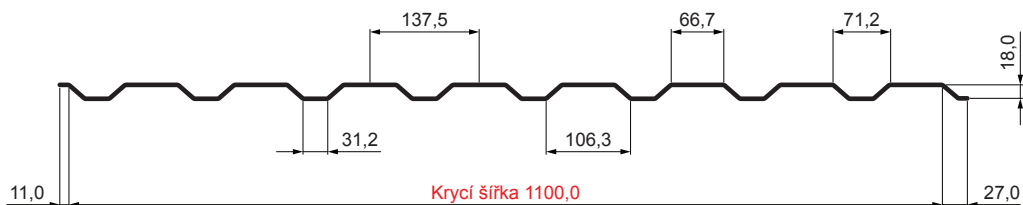

# TR-18B

**PS** Pozink lakovaný – Prachově šedá – RAL 7037

Technické parametry [v mm]	
Krycí šířka	1100,0
Celková šířka	1138,0
Výška profilu	18,0
Tloušťka plechu	0,55
Délka krytiny	max. 8000,0

INDEX	ZMĚNA	DATUM	PODPIS	<b>KJG</b> QUALITY®	<b>TR18</b>	Scan code for 3D model	
ZN. MAT.			T.O.	HMOTNOST kg		MER.	
ROZM.-POLOT				STN		TR.Č.	
VYPR.	Ing. Kluska M.			POZN.		Č.POZICE	
PRESK.				STARÝ V.		Č.V.	
TECHNOL.		TECHNOL.		NÁZEV		Počet listů	
Trapéz fasádní TR 18B				TR-18B		List	