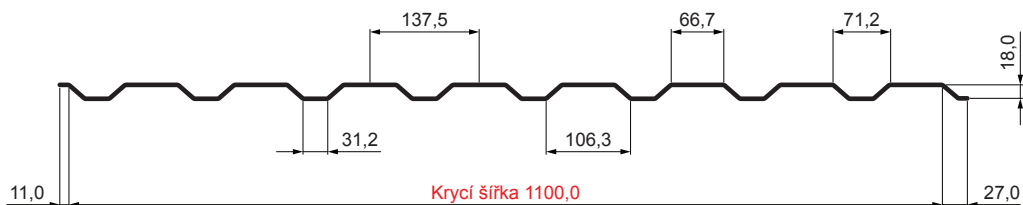

TECHNICKÝ LIST

TRAPÉZ FASÁDNÍ TR 18B

TR-18B

OC Pozink lakovaný – Ocelově červená – RAL 3009

Technické parametry [v mm]	
Krycí šířka	1100,0
Celková šířka	1138,0
Výška profilu	18,0
Tloušťka plechu	0,50 / 0,55
Délka krytiny	max. 8000,0

INDEX	ZMĚNA	DATUM	PODPIS	KJG TR18 QUALITY		Scan code for 3D model
ZN. MAT.			T.O.	HMOTNOST kg		MER.
ROZM.-POLOT			STN		TR.Č.	
VYPR. Ing. Kluska M.		POZN.		Č.POZICE		
PRESK.		STARÝ V.		Č.V.		
TECHNOL.		TECHNOL.		NÁZEV		
Trapéz fasádní TR 18B				Počet listů		TR-18B List