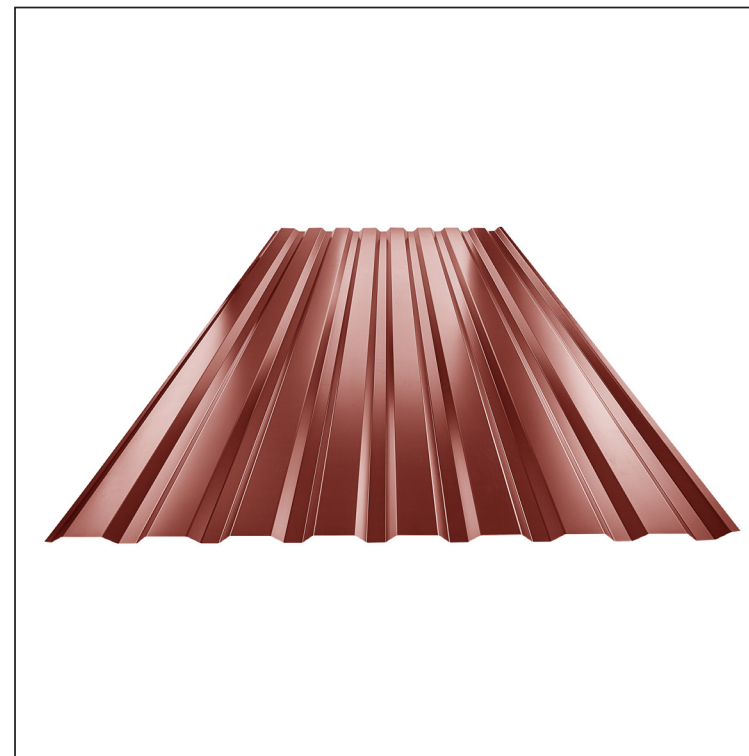

TECHNICKÝ LIST

TRAPÉZ FASÁDNÍ TR 18B

TR-18B

OC Pozink lakovaný – Ocelově červená – RAL 3009

Technické parametry [v mm]	
Krycí šířka	1100,0
Celková šířka	1138,0
Výška profilu	18,0
Tloušťka plechu	0,50 / 0,55
Délka krytiny	max. 8000,0

INDEX	ZMĚNA	DATUM	PODPIS	KJG TR18 QUALITY		Scan code for 3D model
ZN. MAT.			T.O.	HMOTNOST kg		MER.
ROZM.-POLOT			STN		TR.Č.	
VYPR. Ing. Kluska M.		POZN.		Č.POZICE		
PRESK.		STARÝ V.		Č.V.		
TECHNOL.		TECHNOL.		NÁZEV		
Trapéz fasádní TR 18B				Počet listů		TR-18B List