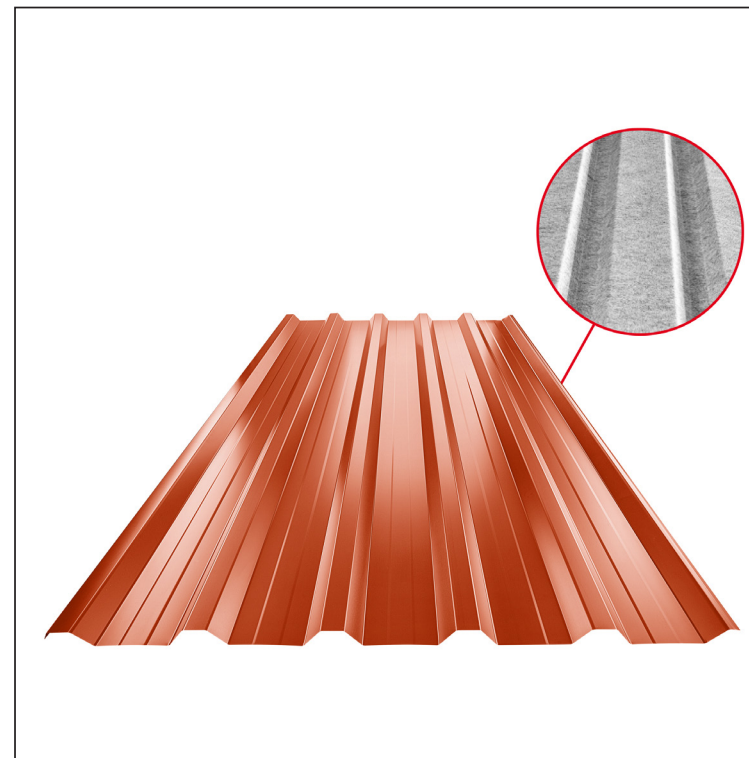

TECHNICKÝ LIST

TRAPÉZ STŘEŠNÍ S PROLISEM TR 35A+ SQ (sound – aqua)

TR-35A+ SQ

**RC** Pozink lakovaný – Rally červená – RAL 3020

Technické parametry [v mm]	
Krycí šířka	1060,0
Celková šířka	1085,0
Výška profilu	34,5
Tloušťka plechu	0,55
Délka krytiny	max. 8000,0

INDEX	ZMĚNA	DATUM	PODPIS	<b>KJG</b> QUALITY®	<b>TR35</b>	Scan code for 3D model	
ZN. MAT.			T.O.	HMOTNOST kg		MER.	
ROZM.–POLOT			POM. ZAŘ.		STN	TR.Č.	
VYPR. Ing. Kluska M.			PRESK.		POZN.	Č.POZICE	
TECHNOL.			TECHNOL.	STARÝ V.		Č.V.	
NÁZEV Trapéz střešní s prolisem TR 35A+ SQ (sound – aqua)			Počet listů		TR-35A+ SQ List		