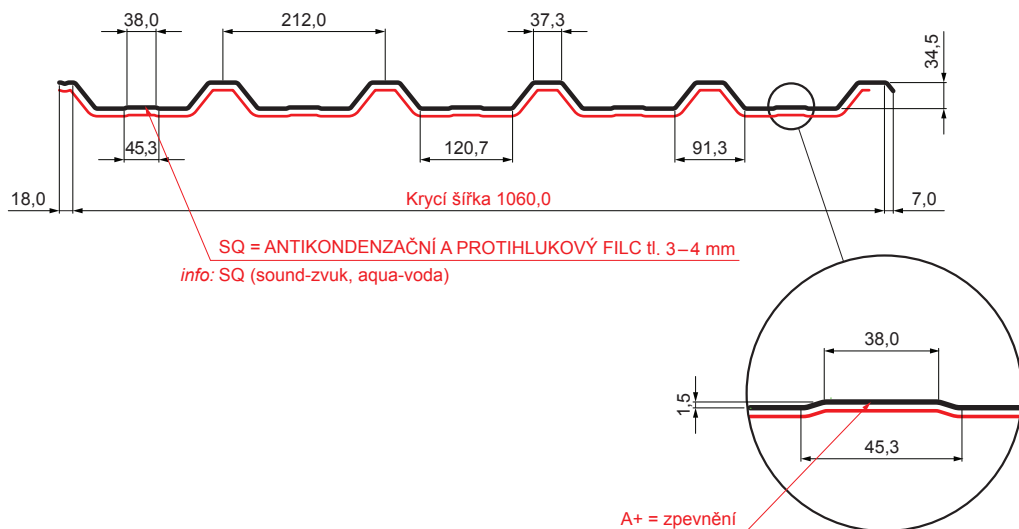

TECHNICKÝ LIST

TRAPÉZ STŘEŠNÍ S PROLISEM TR 35A+ SQ (sound – aqua)

TR-35A+ SQ

LS Pozink lakovaný – Lehce šedá – RAL 7035

Technické parametry [v mm]	
Krycí šířka	1060,0
Celková šířka	1085,0
Výška profilu	34,5
Tloušťka plechu	0,60
Délka krytiny	max. 8000,0

INDEX	ZMĚNA	DATUM	PODPIS			
ZN. MAT.	ROZM.–POLOT	T.O.	HMOTNOST kg			
POM. ZAŘ.	VYPR. Ing. Kluska M.			STN	TR.Č.	
PRESK.				POZN.	Č.POZICE	
TECHNOL.	TECHNOL.			STARÝ V.	Č.V.	
NÁZEV	Trapéz střešní s prolisem TR 35A+ SQ (sound – aqua)			Počet listů	TR-35A+ SQ	List