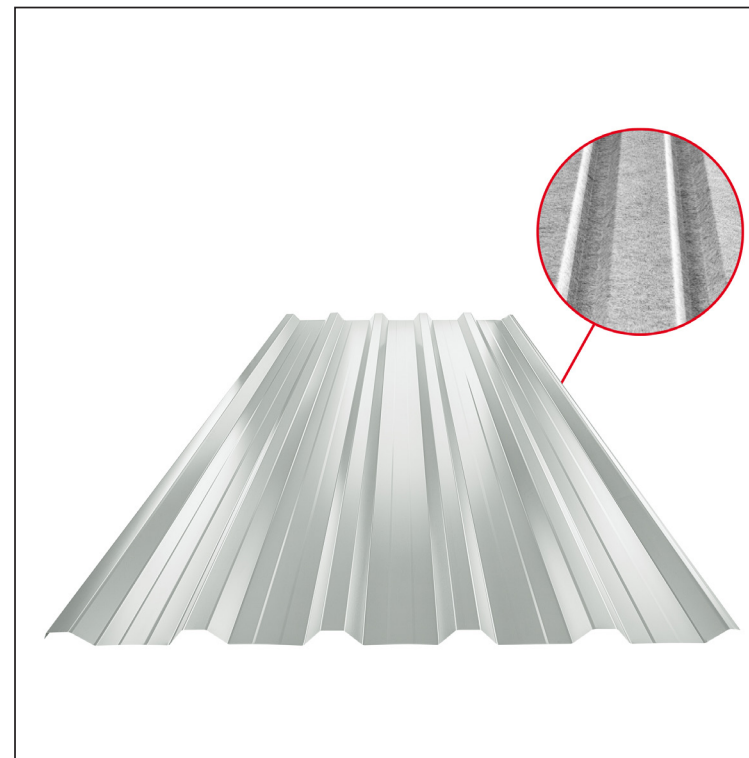

TECHNICKÝ LIST

TRAPÉZ STŘEŠNÍ S PROLISEM TR 35A+ SQ (sound – aqua)

TR-35A+ SQ

LS Pozink lakovaný – Lehce šedá – RAL 7035

Technické parametry [v mm]	
Krycí šířka	1060,0
Celková šířka	1085,0
Výška profilu	34,5
Tloušťka plechu	0,60
Délka krytiny	max. 8000,0

INDEX	ZMĚNA	DATUM	PODPIS			
ZN. MAT.	ROZM.–POLOT	T.O.	HMOTNOST kg			
POM. ZAŘ.	VYPR. Ing. Kluska M.			STN	TR.Č.	
PRESK.				POZN.	Č.POZICE	
TECHNOL.	TECHNOL.			STARÝ V.	Č.V.	
NÁZEV	Trapéz střešní s prolisem TR 35A+ SQ (sound – aqua)			Počet listů	TR-35A+ SQ	List