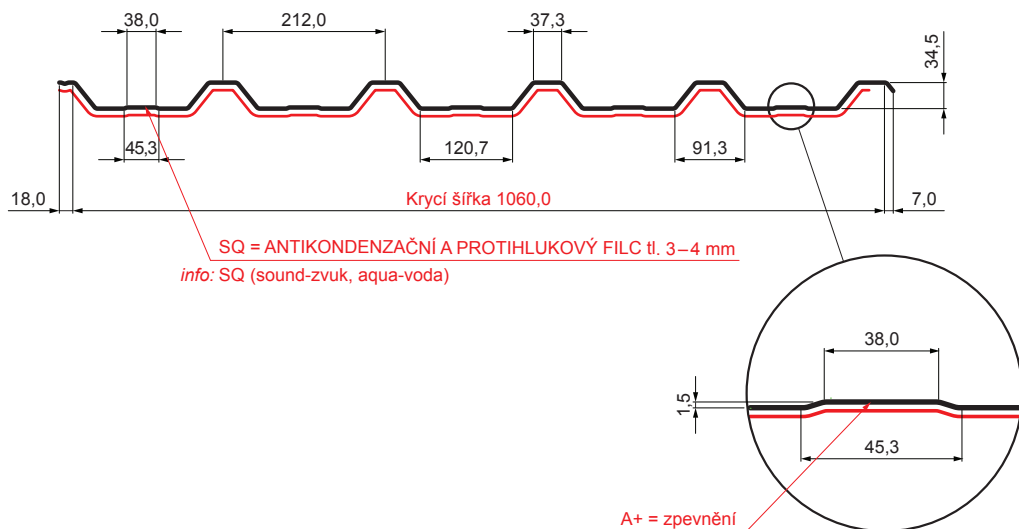

TECHNICKÝ LIST

TRAPÉZ STŘEŠNÍ S PROLISEM TR 35A+ SQ (sound – aqua)

TR-35A+ SQ

TZ Pozink lakovaný – Trávově zelená – RAL 6011

Technické parametry [v mm]	
Krycí šířka	1060,0
Celková šířka	1085,0
Výška profilu	34,5
Tloušťka plechu	0,55
Délka krytiny	max. 8000,0

INDEX	ZMĚNA	DATUM	PODPIS	KJG QUALITY®	TR35	Scan code for 3D model	QR
ZN. MAT.		T.O.	HMOTNOST kg		MER.		
ROZM.–POLOT		POM. ZAŘ.		STN		TR.Č.	
VYPR.	Ing. Kluska M.	TECHNOL.		STARÝ V.		Č.POZICE	
NÁZEV		TRAPÉZ STŘEŠNÍ S PROLISEM TR 35A+ SQ (sound – aqua)		Počet listů		TR-35A+ SQ List	