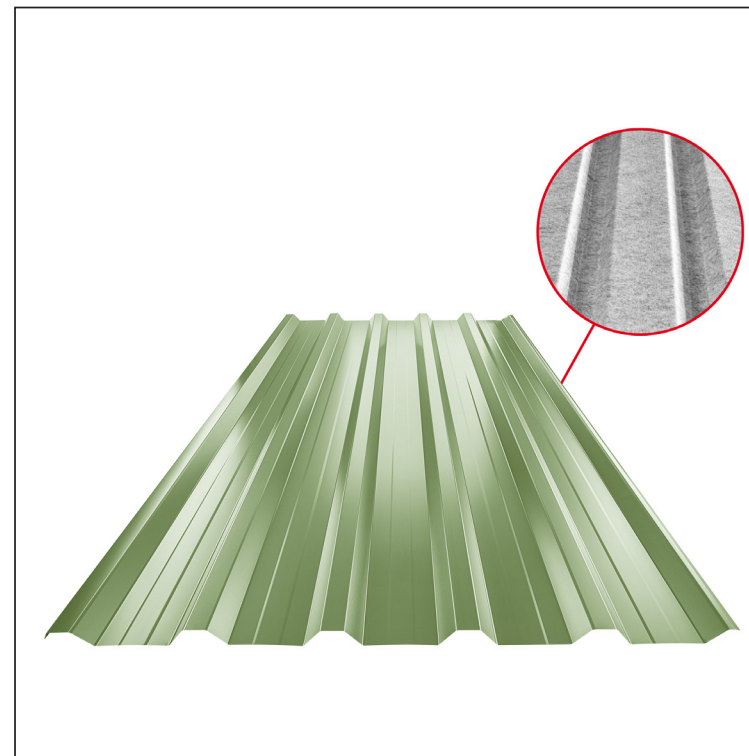

TECHNICKÝ LIST

TRAPÉZ STŘEŠNÍ S PROLISEM TR 35A+ SQ (sound – aqua)

TR-35A+ SQ

TZ Pozink lakovaný – Trávově zelená – RAL 6011

Technické parametry [v mm]	
Krycí šířka	1060,0
Celková šířka	1085,0
Výška profilu	34,5
Tloušťka plechu	0,55
Délka krytiny	max. 8000,0

INDEX	ZMĚNA	DATUM	PODPIS	KJG QUALITY®	TR35	Scan code for 3D model	QR
ZN. MAT.		T.O.	HMOTNOST kg		MER.		
ROZM.–POLOT				STN	TR.Č.		
VYPR.	Ing. Kluska M.			POZN.	Č.POZICE		
PRESK.				STARÝ V.	Č.V.		
TECHNOL.		TECHNOL.			STARÝ V.	Č.V.	
NÁZEV Trapéz střešní s prolisem TR 35A+ SQ (sound – aqua)				Počet listů	TR-35A+ SQ List		