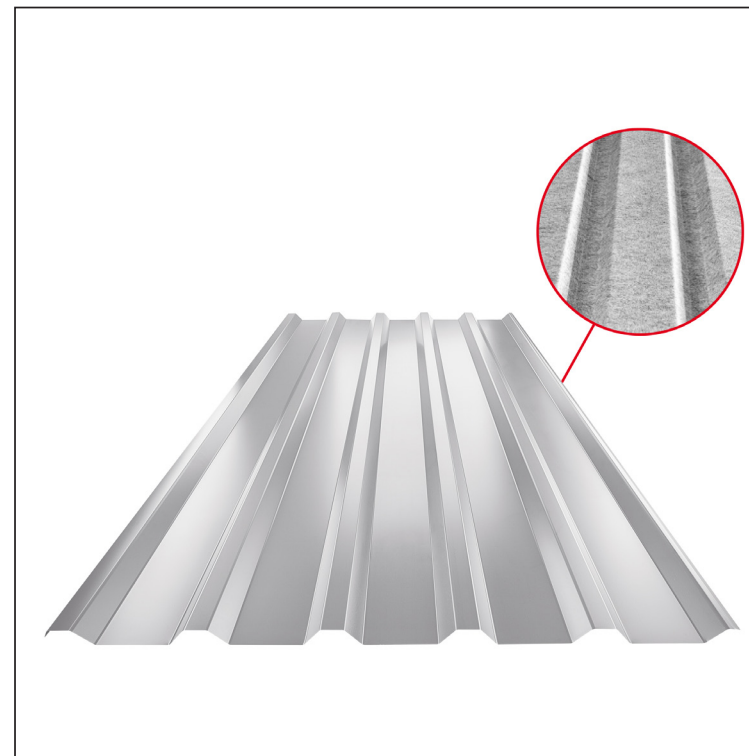

TECHNICKÝ LIST

TRAPÉZ STŘEŠNÍ TR 35A SQ (sound – aqua)

TR-35A SQ

SQ = ANTIKONDENZAČNÍ A PROTIHLUKOVÝ FILC tl. 3–4 mm
 info: SQ (sound-zvuk, aqua-voda)

BH Pozink lakovaný – Bílo hliníková – RAL 9006

Technické parametry [v mm]	
Krycí šířka	1060,0
Celková šířka	1085,0
Výška profilu	34,5
Tloušťka plechu	0,50 / 0,55 / 0,60
Délka krytiny	max. 8000,0

INDEX	ZMĚNA	DATUM	PODPIS			
ZN. MAT.	ROZM.–POLOT	T.O.	HMOTNOST kg			
POM. ZAŘ.	VYPR. Ing. Kluska M.	POZN.	STARÝ V.	Č.POZICE		
TECHNOL.	TECHNOL.	Č.V.				
NÁZEV	Trapéz střešní TR 35A SQ (sound – aqua)			Počet listů	TR-35A SQ	List