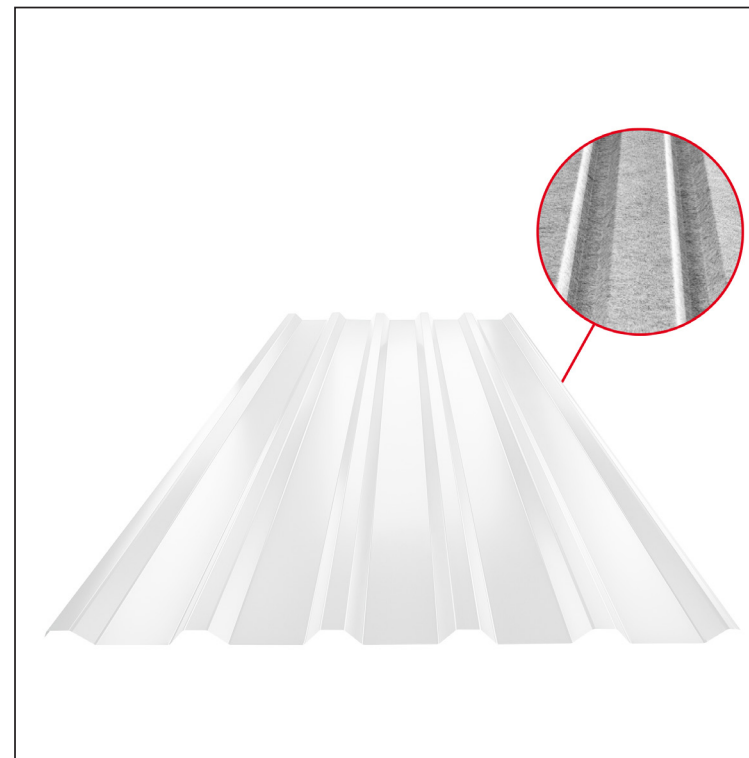

TECHNICKÝ LIST

TRAPÉZ STŘEŠNÍ TR 35A SQ (sound – aqua)

TR-35A SQ

SQ = ANTIKONDEZAČNÍ A PROTIHLUKOVÝ FILC tl. 3–4 mm
 info: SQ (sound-zvuk, aqua-voda)

SB Pozink lakovaný – Šedo bílá – RAL 9002

Technické parametry [v mm]	
Krycí šířka	1060,0
Celková šířka	1085,0
Výška profilu	34,5
Tloušťka plechu	0,50 / 0,55 / 0,60
Délka krytiny	max. 8000,0

INDEX	ZMĚNA	DATUM	PODPIS			
ZN. MAT.	ROZM.–POLOT	T.O.	HMOTNOST kg			
POM. ZAŘ.	VYPR. Ing. Kluska M.			STN	TR.Č.	
PRESK.				POZN.	Č.POZICE	
TECHNOL.	TECHNOL.			STARÝ V.	Č.V.	
NÁZEV	Trapéz střešní TR 35A SQ (sound – aqua)			Počet listů	TR-35A SQ	List