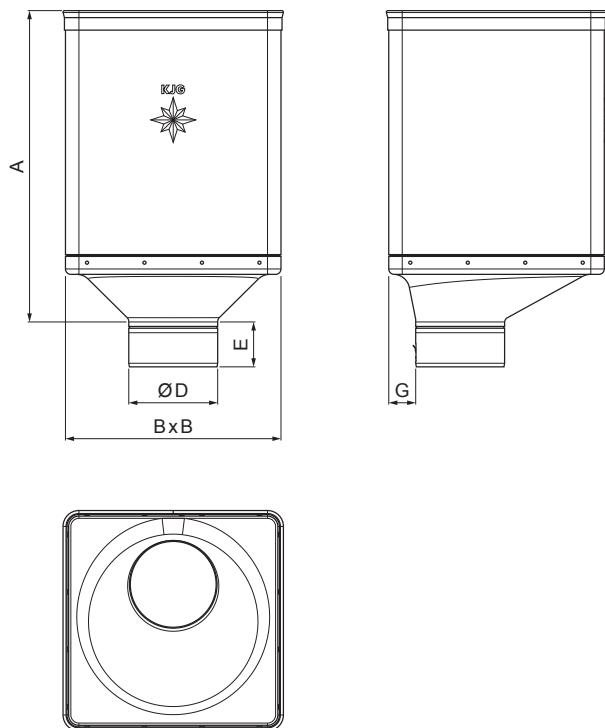

TECHNICKÝ LIST

SBĚRNÝ KOTLÍK DESIGN EXZENTRICKÝ

M-MKLZ DX

M Měď – Natur

Rozměry [mm]					
Jmenovitá velikost	A	B	D	E	G
80	340	240	79	44	30
100	336	240	99	50	30
120	333	240	119	60	30

INDEX	ZMĚNA	DATUM	PODPIS	  		
ZN. MAT.					T.O.	HMOTNOST kg
ROZM.–POLOT					STN	TR.Č.
POM. ZAŘ.					POZN.	Č.POZICE
VYPR.	Ing. Kluska M.				STARÝ V.	Č.V.
PRESK.						
TECHNOL.	TECHNOL.					
NÁZEV	Sběrný kotlík DESIGN EXZENTRICKÝ			Počet listů	M-MKLZ DX	List 