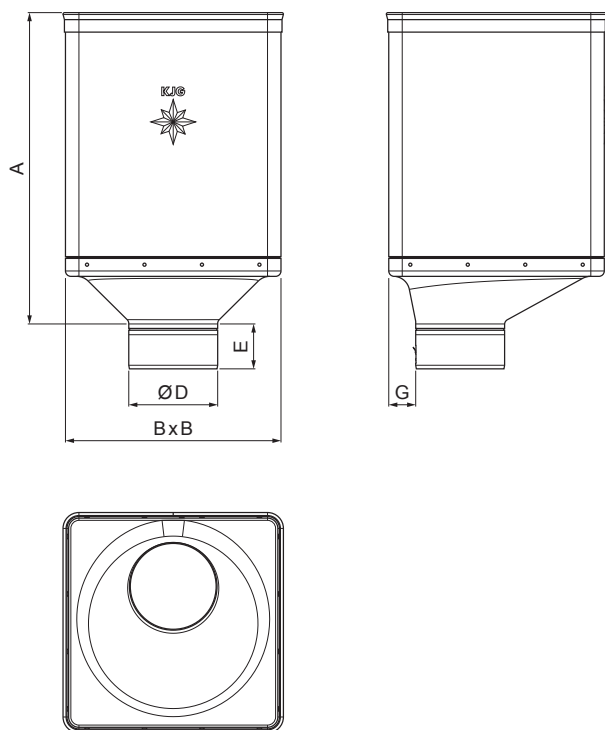

TECHNICKÝ LIST

SBĚRNÝ KOTLÍK DESIGN EXZENTRICKÝ

M-MKLZ DX

M Měď – Natur

Rozměry [mm]					
Jmenovitá velikost	A	B	D	E	G
80	340	240	79	44	30
100	336	240	99	50	30
120	333	240	119	60	30

INDEX	ZMĚNA	DATUM	PODPIS	KJG QUALITY®	Scan code for 3D model	
ZN. MAT.						T.O.
ROZM.–POLOT					STN	TR.Č.
POM. ZAŘ.					POZN.	Č.POZICE
VYPR. Ing. Kluska M.					STARÝ V.	Č.V.
PRESK.						
TECHNOL.	TECHNOL.					
NÁZEV	Sběrný kotlík DESIGN EXZENTRICKÝ			Počet listů	M-MKLZ DX	List