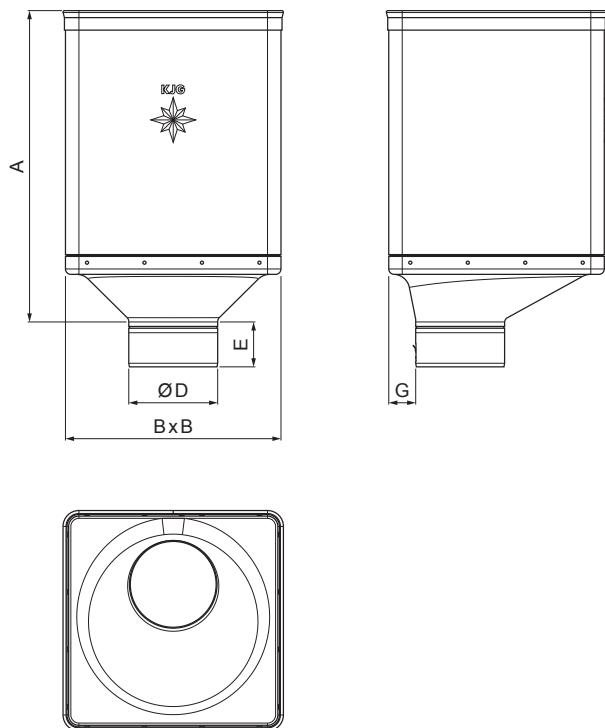

TECHNICKÝ LIST

SBĚRNÝ KOTLÍK DESIGN EXZENTRICKÝ

M-MKLZ DX

M Měď – Natur

Rozměry [mm]					
Jmenovitá velikost	A	B	D	E	G
80	340	240	79	44	30
100	336	240	99	50	30
120	333	240	119	60	30

INDEX	ZMĚNA	DATUM	PODPIS				
ZN. MAT.						T.O.	HMOTNOST kg
ROZM.–POLOT						STN	TR.Č.
POM. ZAŘ.						POZN.	Č.POZICE
VYPR.	Ing. Kluska M.					STARÝ V.	Č.V.
PRESK.							
TECHNOL.		TECHNOL.					
NÁZEV	Sběrný kotlík DESIGN EXZENTRICKÝ					Počet listů	M-MKLZ DX
							List