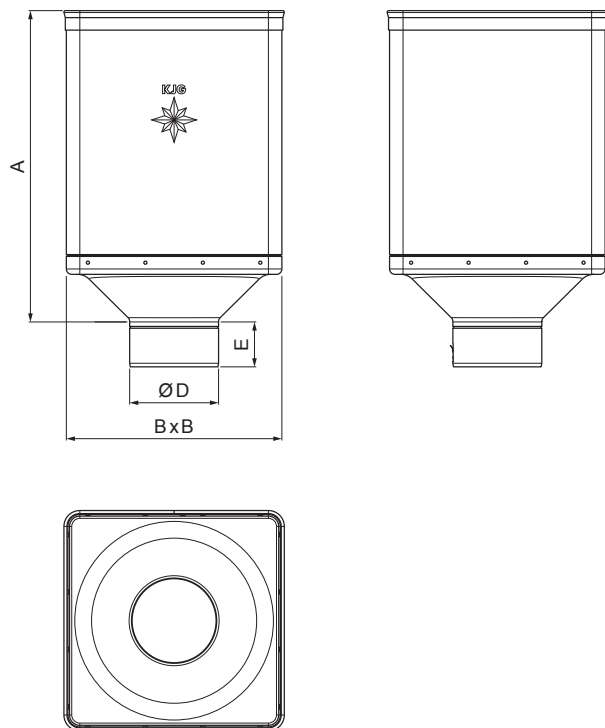

TECHNICKÝ LIST

SBĚRNÝ KOTLÍK DESIGN

M-MKLZ DE

M Měď – Natur

Rozměry [mm]				
Jmenovitá velikost	A	B	D	E
80	340	240	79	44
100	336	240	99	50
120	333	240	119	60

INDEX	ZMĚNA	DATUM	PODPIS	KJG QUALITY®	Scan code for 3D model			
ZN. MAT.						T.O.	HMOTNOST kg	MER.
ROZM.-POLOT					STN	TR.Č.		
POM. ZAŘ.					POZN.	Č.POZICE		
VYPR. Ing. Kluska M.					STARÝ V.	Č.V.		
PRESK.								
TECHNOL.	TECHNOL.							
NÁZEV	Sběrný kotlík DESIGN			Počet listů	M-MKLZ DE	List		

Vytvořeno: 06.06.2026 16:37:25

Technické změny vyhrazeny