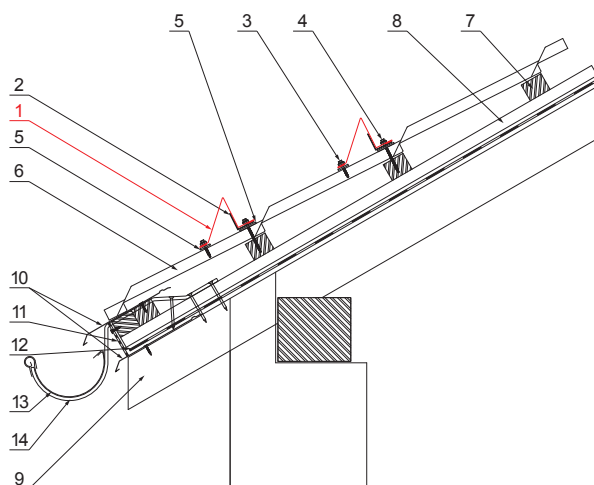

TECHNICKÝ LIST

ZACHYTÁVAČ SNĚHU

W-UNI ZS

B Hliník lakovaný – Bílá – RAL 9010

DETAIL:

1. zachytávač sněhu
2. výstuž zachytávače sněhu
3. šroub farmářský 4,8x35
4. šroub farmářský 4,8x60
5. EPDM podložka 25x40x3
6. střešní krytina
7. střešní lata
8. kontralata
9. krokev
10. okapový plech
11. ochranný větrací pás
12. fólie
13. žlab půlkruhový
14. hák

INDEX	ZMĚNA	DATUM	PODPIS				
ZN. MAT.							T.O.
ROZM.-POLOT							
POM. ZAŘ.					STN		TR.Č.
VYPR.	Ing. Kluska M.				POZN.		Č.POZICE
PRESK.							
TECHNOL.		TECHNOL.			STARÝ V.		Č.V.
NÁZEV	Zachytávač sněhu				Počet listů	W-UNI ZS	
							List 